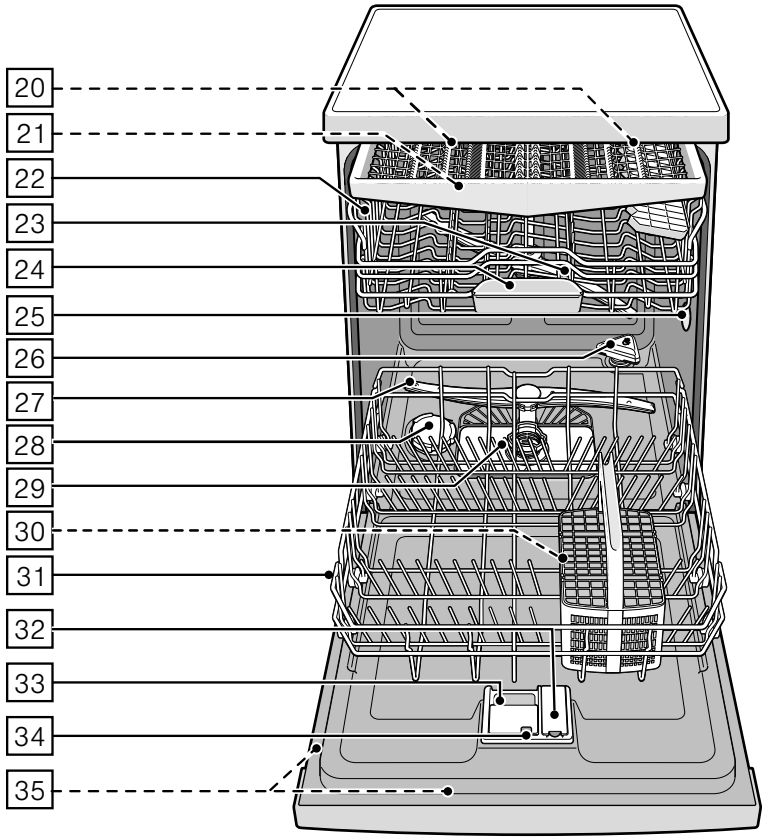

Vestavná myčka nádobí s funkcí  
Home Connect  
**SMI68TS06E**

**BOSCH**

cz Návod k použití