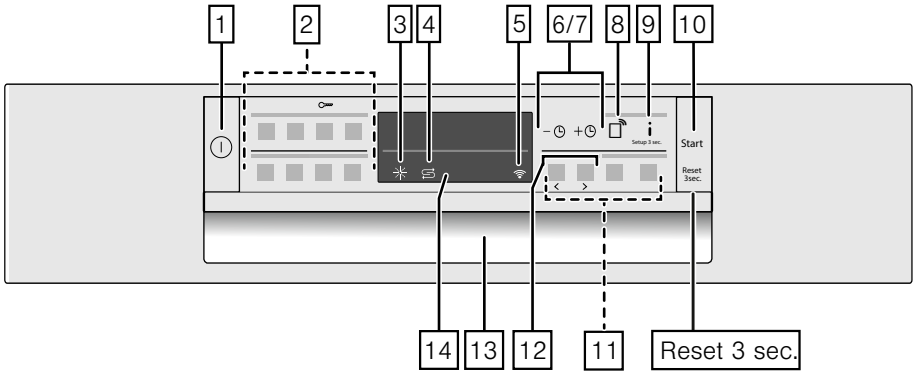

Vestavná myčka nádobí s funkcí  
Home Connect  
**SMI68TS06E**

**BOSCH**

cz Návod k použití