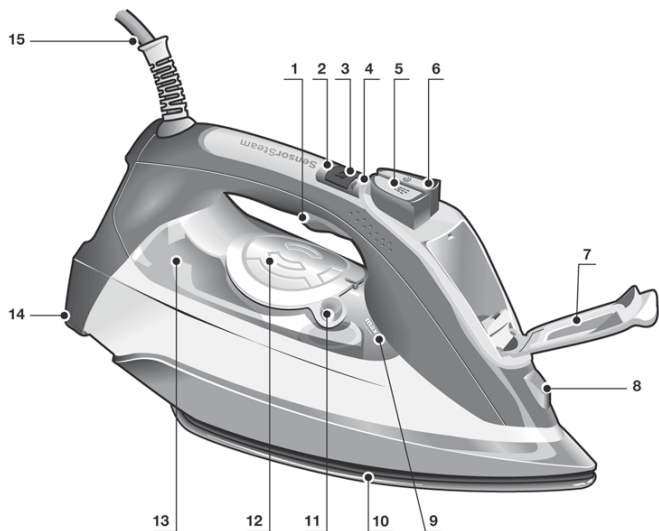

Kompaktní parní generátor  
Sensixx'x DI90 EasyComfort

**TDI90EASY**

**BOSCH**

cz Návod k použití

**Děkujeme za zakoupení kompaktního parního generátoru Sensixx'x Di90 EasyComfort" od společnosti Bosch.**