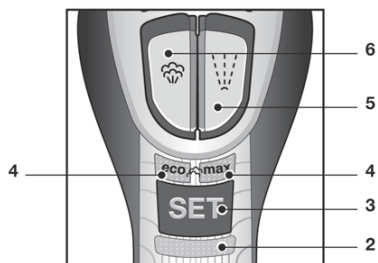

Kompaktní parní generátor  
Sensixx'x DI90 EasyComfort

**TDI90EASY**

**BOSCH**

cz Návod k použití

**Děkujeme za zakoupení kompaktního parního generátoru Sensixx'x Di90 EasyComfort" od společnosti Bosch.**