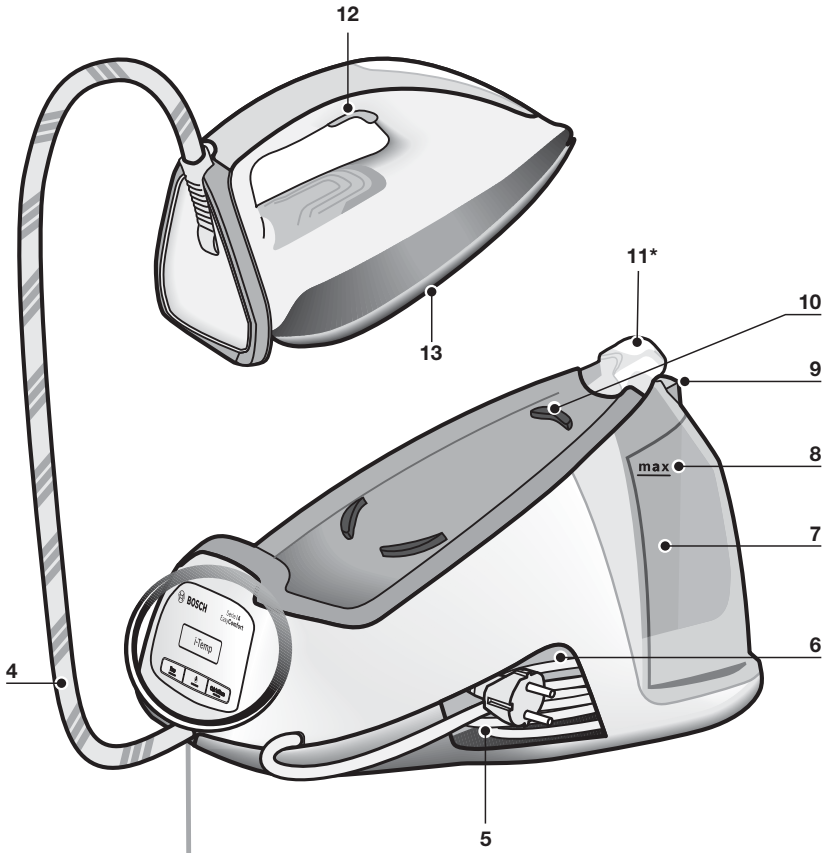

# Parní stanice TDS4050

Serie I 4 Easy Comfort

**BOSCH**

cz Návod k použití