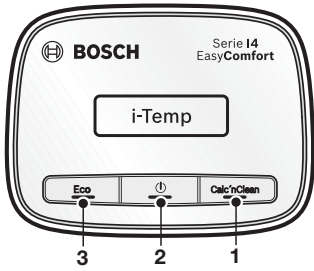

# Parní stanice TDS4050

Serie I 4 Easy Comfort

**BOSCH**

cz Návod k použití