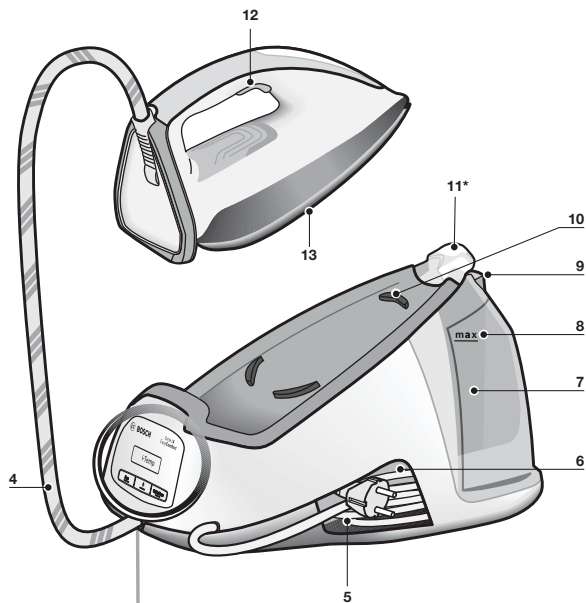

Parní stanice TDS4070

Serie I 4 Easy Comfort

BOSCH

cz Návod k použití

4 242005 060542

Obsah je uzamčen

Dokončete, prosím, proces objednávky.

Následně budete mít přístup k celému dokumentu.