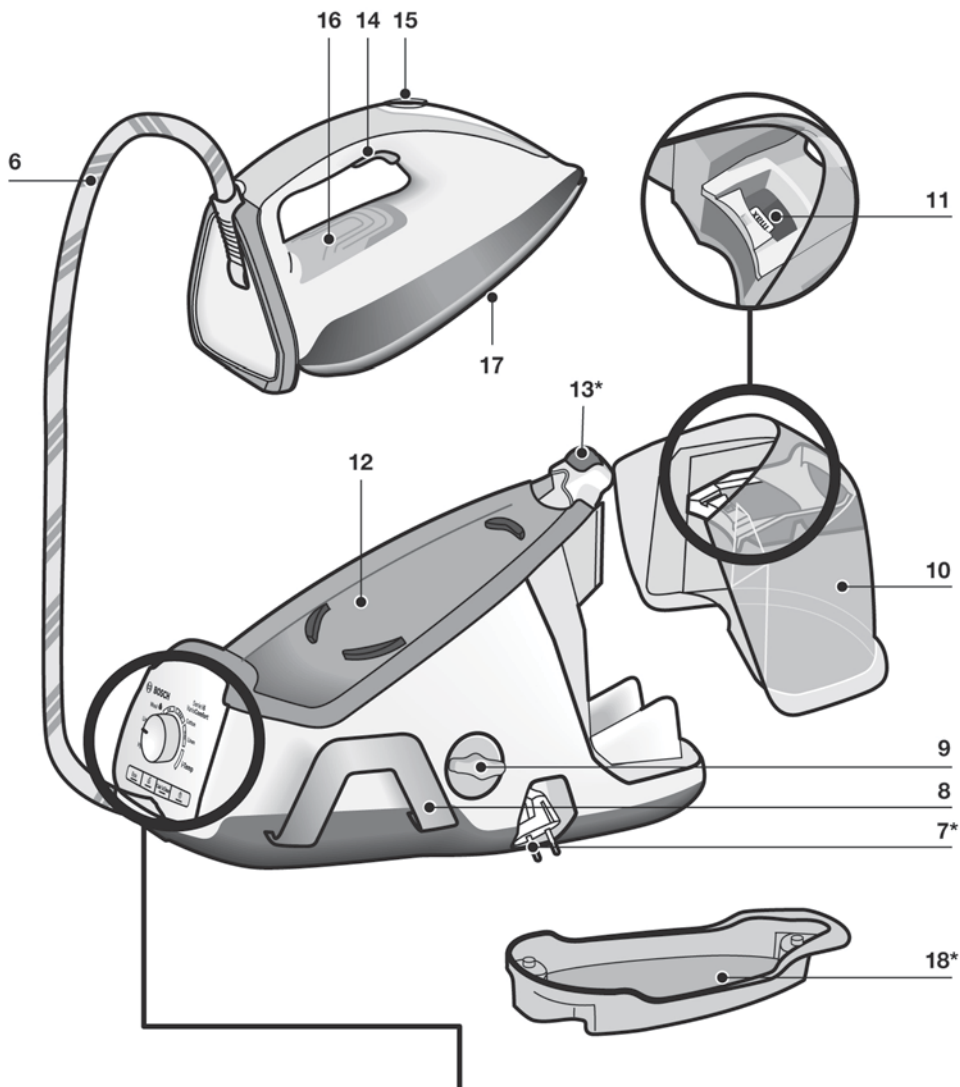

Parní stanice Serie 8 VarioComfort  
**TDS8030**

**BOSCH**

cz Návod k použití