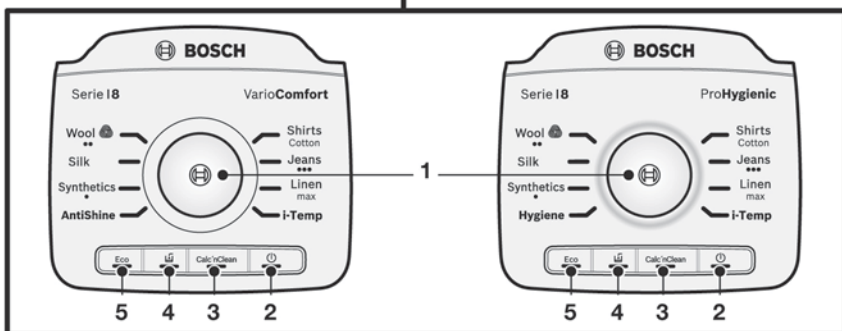

Parní stanice Serie 8 VarioComfort  
**TDS8030**

**BOSCH**

cz Návod k použití