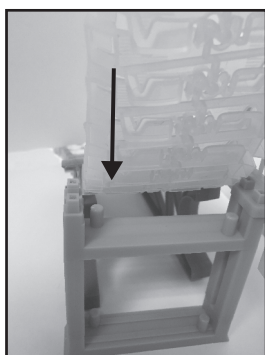

Sada mostů - uživatelská příručka

Popis:

Sestavte 8 mostních sloupků do dvou identických opěr, jak lze vidět na obrázku.

Umístěte sestavenou dráhu (prodává se zvlášť) na postavený můstek a ujistěte se, že dráha pevně drží v drážkách sloupků můstku.

Připevněte dvě mostní rampy- každou k jednomu konci sestaveného mostu. Dále připevněte dráhu tak, aby zapadla do drážek těchto ramp.

Zábavné nápady:

- Ved'te autodráhu pod mostem nebo pod mostními sloupky, abyste vytvořili dvojitý můstek.
- Použijte rampy odděleně a vytvořte tak skvělé skokanské můstky a hrboly na autodráze!