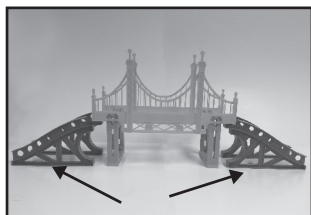

Sada mostů - uživatelská příručka

Popis:

Sestavte 8 mostních sloupků do dvou identických opěr, jak lze vidět na obrázku.

Umístěte sestavenou dráhu (prodává se zvlášť) na postavený můstek a ujistěte se, že dráha pevně drží v drážkách sloupků můstku.

Připevněte dvě mostní rampy- každou k jednomu konci sestaveného mostu. Dále připevněte dráhu tak, aby zapadla do drážek těchto ramp.

Zábavné nápady:

- Ved'te autodráhu pod mostem nebo pod mostními sloupky, abyste vytvořili dvojitý můstek.
- Použijte rampy odděleně a vytvořte tak skvělé skokanské můstky a hrboly na autodráze!