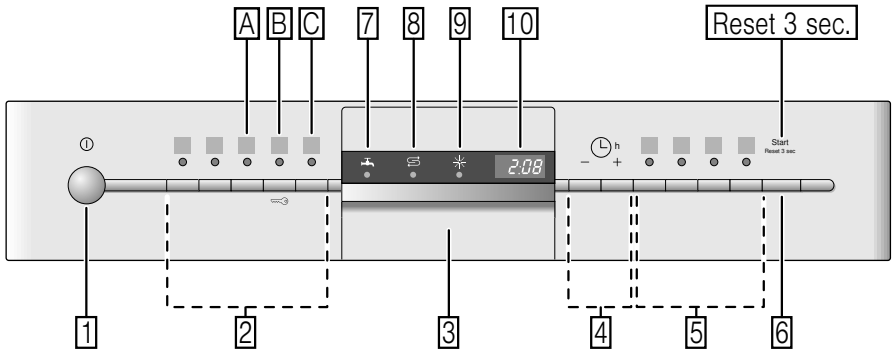

**SIEMENS**

Volně stojící myčka nádobí, speedMatic  
**SR236W01ME**

<http://www.siemens-home.bsh-group.com/cz>

cz Návod k použití