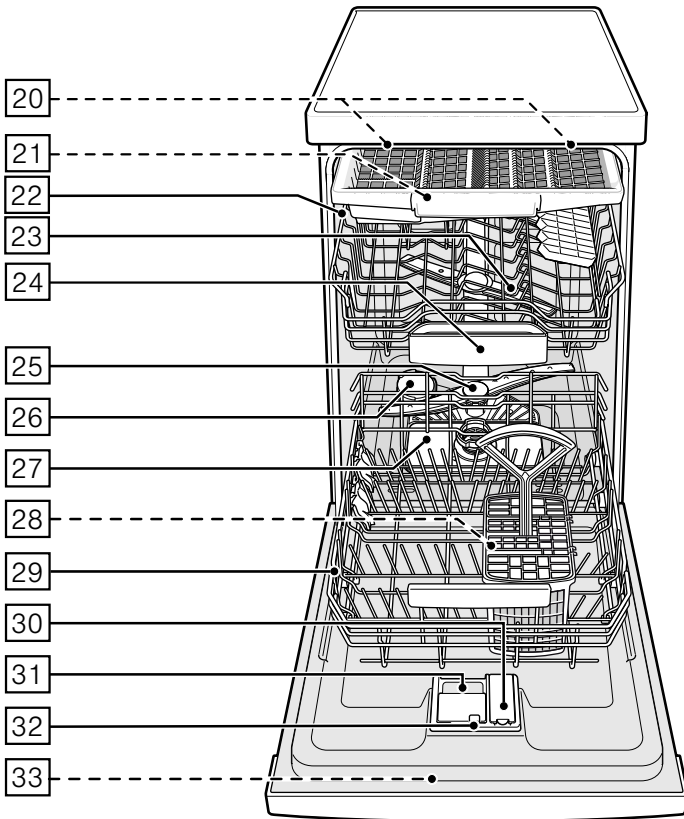

**SIEMENS**

Volně stojící myčka nádobí, speedMatic  
**SR236W01ME**

<http://www.siemens-home.bsh-group.com/cz>

cz Návod k použití