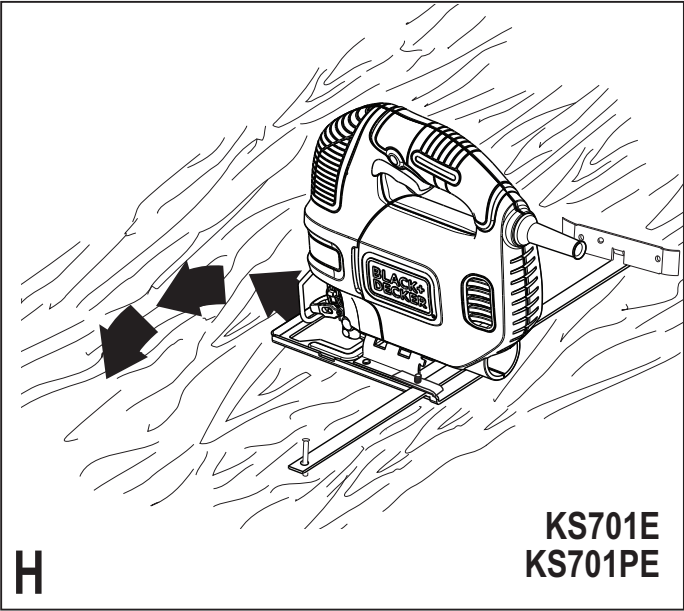

***Upozornění !
Určeno pro kutily.***

588779 - 26 CZ

Přeloženo z původního návodu

www.blackanddecker.eu

**KS501
KS701E
KS701PE**

Obsah je uzamčen

Dokončete, prosím, proces objednávky.

Následně budete mít přístup k celému dokumentu.