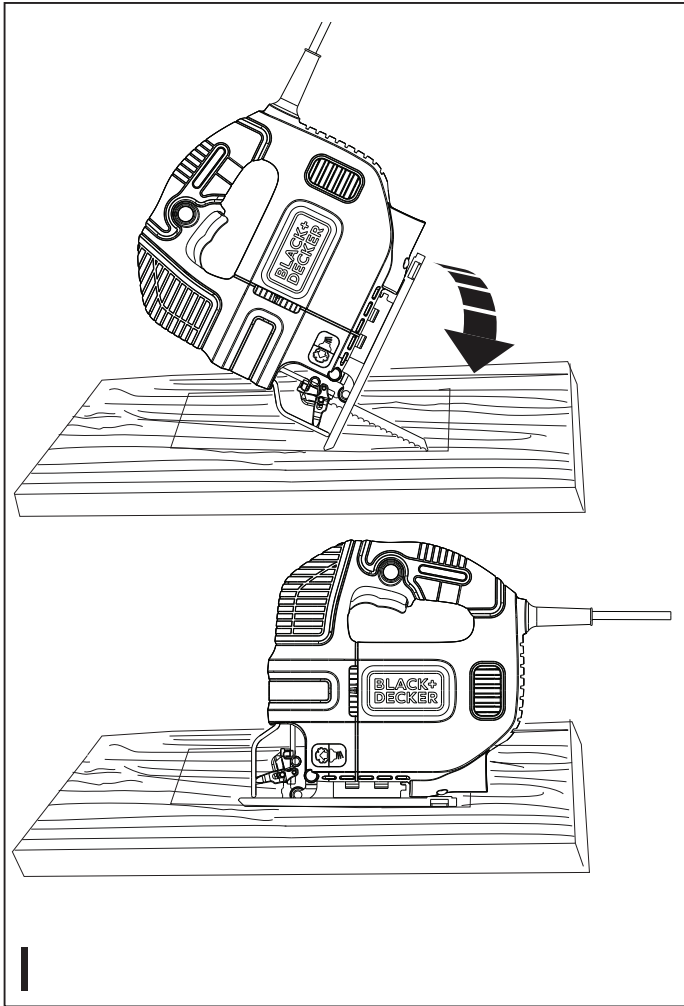

***Upozornění !
Určeno pro kutily.***

588779 - 26 CZ

Přeloženo z původního návodu

www.blackanddecker.eu

**KS501
KS701E
KS701PE**

Obsah je uzamčen

Dokončete, prosím, proces objednávky.

Následně budete mít přístup k celému dokumentu.