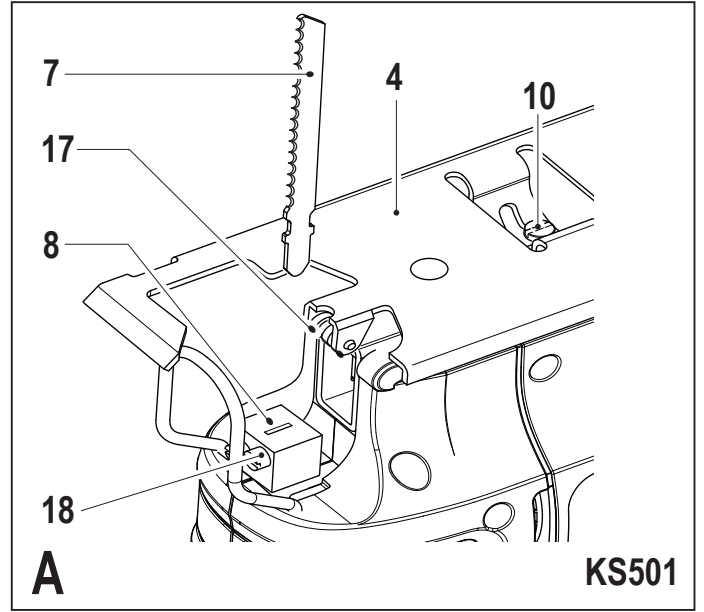

***Upozornění !
Určeno pro kutily.***

588779 - 26 CZ

Přeloženo z původního návodu

www.blackanddecker.eu

**KS501
KS701E
KS701PE**

Obsah je uzamčen

Dokončete, prosím, proces objednávky.

Následně budete mít přístup k celému dokumentu.