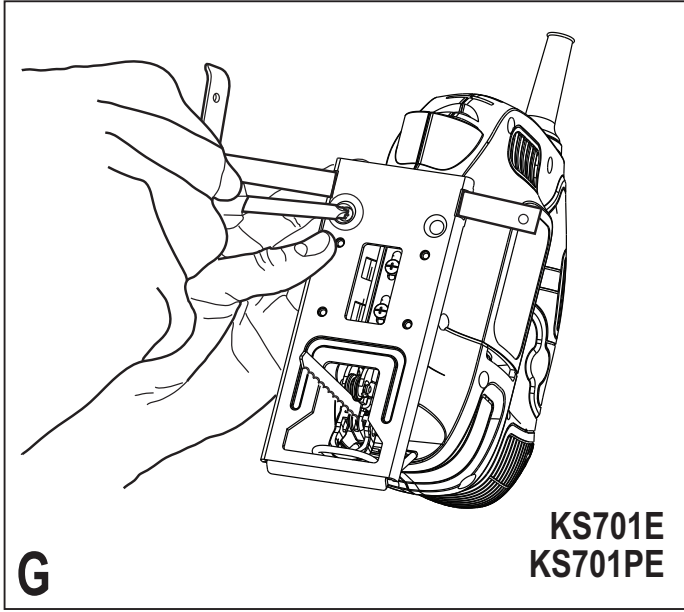

***Upozornění !
Určeno pro kutily.***

588779 - 26 CZ

Přeloženo z původního návodu

www.blackanddecker.eu

**KS501
KS701E
KS701PE**

Obsah je uzamčen

Dokončete, prosím, proces objednávky.

Následně budete mít přístup k celému dokumentu.