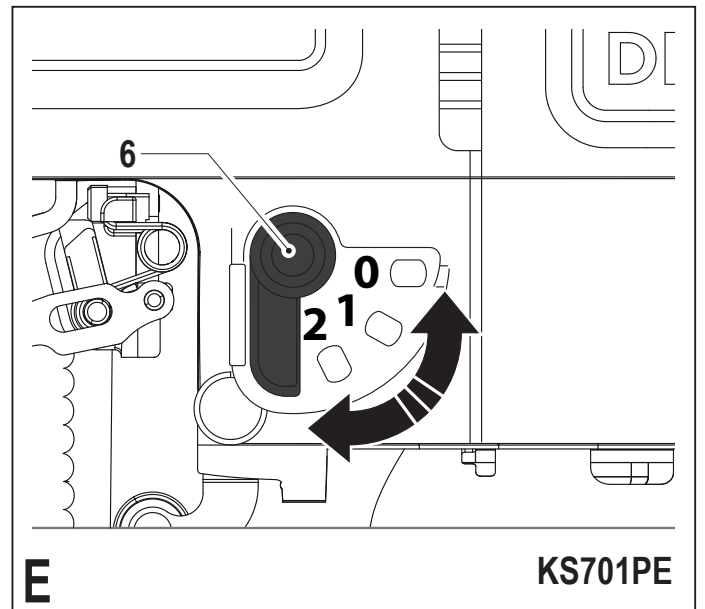

***Upozornění !
Určeno pro kutily.***

588779 - 26 CZ

Přeloženo z původního návodu

www.blackanddecker.eu

**KS501
KS701E
KS701PE**

Obsah je uzamčen

Dokončete, prosím, proces objednávky.

Následně budete mít přístup k celému dokumentu.