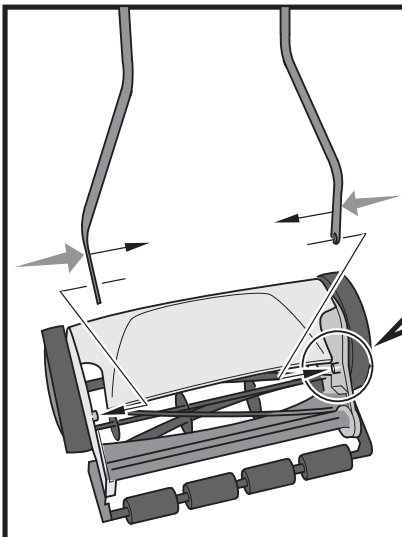

Garden + Hobby
QUALITY FOR LIFE

AL-KO

INFORMATION | MANUALS | SERVICE

Soft Touch 2.8 **HM Classic**
Soft Touch 38 **HM Comfort**
Soft Touch 380 **HM Premium**

470 638_a | 07/2009

Obsah je uzamčen

Dokončete, prosím, proces objednávky.