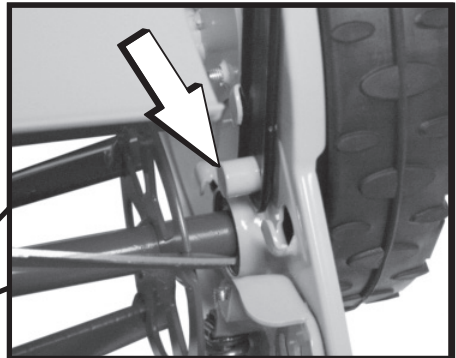

Garden + Hobby
QUALITY FOR LIFE

AL-KO

INFORMATION | MANUALS | SERVICE

Soft Touch 2.8 **HM Classic**
Soft Touch 38 **HM Comfort**
Soft Touch 380 **HM Premium**

470 638_a | 07/2009

Obsah je uzamčen

Dokončete, prosím, proces objednávky.