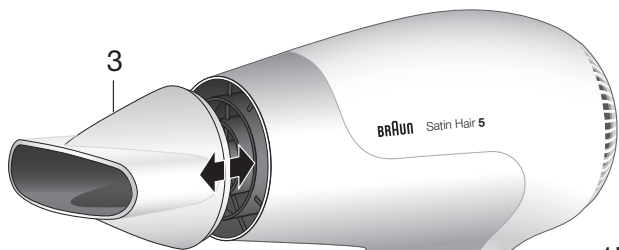

2

1b 1a

model HD 585 only

A

B