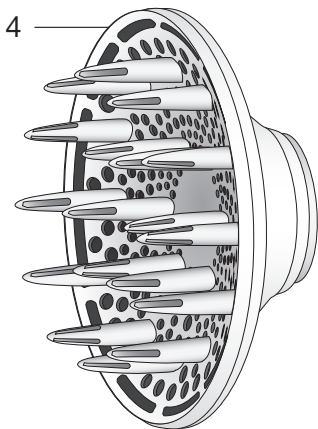

BRAUN

Satin Hair 5

91163341/IX-16

HD 585
HD 580

Type 3531

www.braun.com

Deutsch	4
English	6
Français	8
Español	10
Português	12
Italiano	14
Nederlands	17
Dansk	19
Norsk	21
Svenska	23
Suomi	25
Polski	27
Český	30
Slovenský	32
Hrvatski	34
Slovenski	37
Magyar	40
Türkçe	42
Română (RO/MD)	46
Ελληνικά	49
Български	51
Русский	53
Українська	56
عربي	62

2

1b 1a

model HD 585 only

A

B

Obsah je uzamčen

Dokončete, prosím, proces objednávky.

Následně budete mít přístup k celému dokumentu.