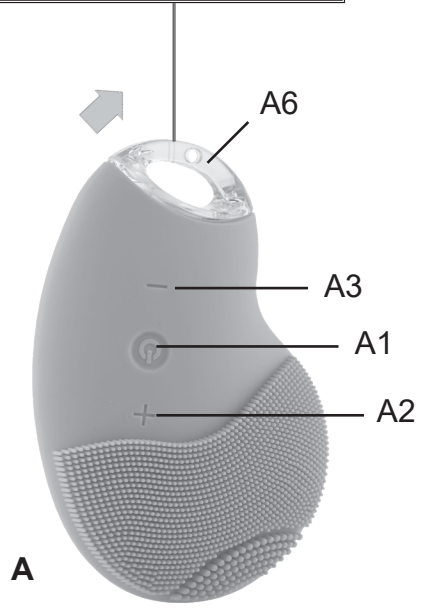

Szczoteczka soniczna do oczyszczania twarzy • INSTRUKCJA
OBSŁUGI **PL** 26-31

Fenité

23/1/2019

eta

1

Sonický čistící kartáček na obličej

eta 2352

Fenité