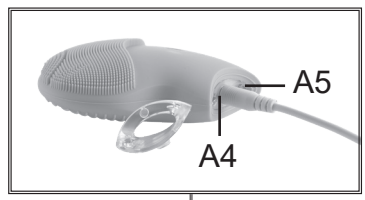

Szczoteczka soniczna do oczyszczania twarzy • INSTRUKCJA
OBSŁUGI **PL** 26-31

Fenité

23/1/2019

eta

1

Sonický čistící kartáček na obličej

eta 2352

Fenité