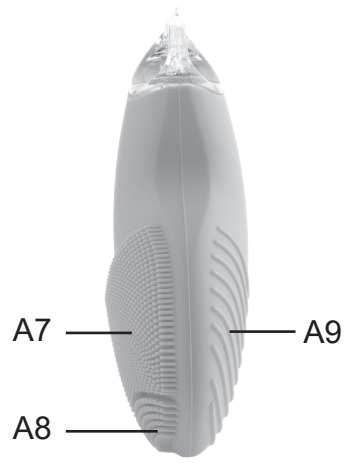

Szczoteczka soniczna do oczyszczania twarzy • INSTRUKCJA
OBSŁUGI **PL** 26-31

Fenité

23/1/2019

eta

1

Sonický čistící kartáček na obličej

eta 2352

Fenité