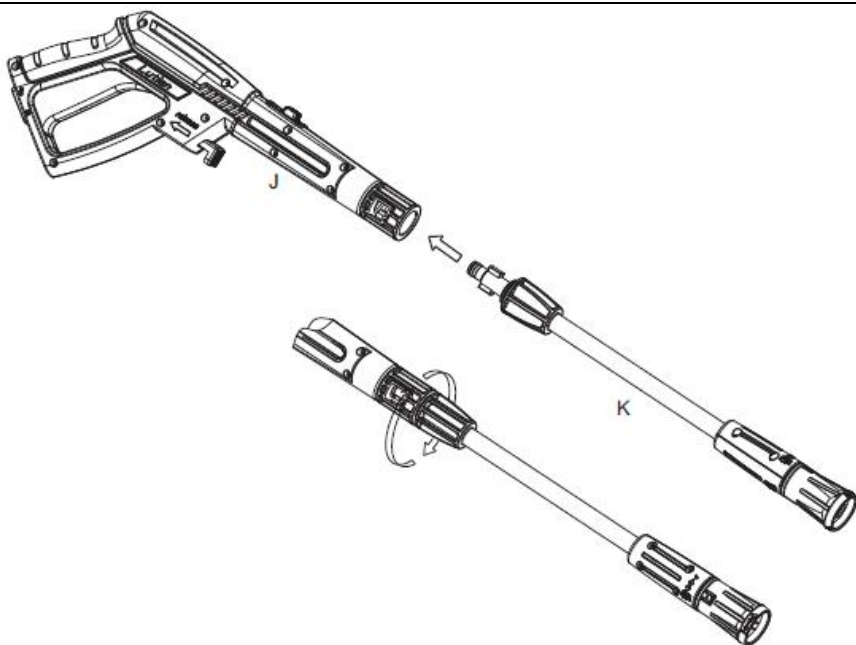

GARDENPRO
POWERPLUS[®]
HIGH QUALITY TOOLS

POWXG90410

Fig 1

Fig 2

Obsah je uzamčen

Dokončete, prosím, proces objednávky.

Následně budete mít přístup k celému dokumentu.

Proč je dokument uzamčen? Nahněvat Vás rozhodně nechceme. Jsou k tomu dva hlavní důvody: