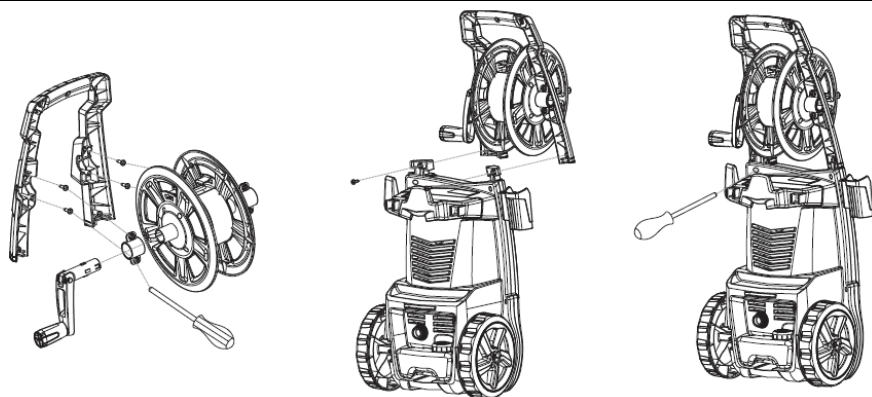

GARDENPRO
POWERPLUS[®]
HIGH QUALITY TOOLS

POWXG90410

Fig 1

Fig 2

Obsah je uzamčen

Dokončete, prosím, proces objednávky.

Následně budete mít přístup k celému dokumentu.

Proč je dokument uzamčen? Nahněvat Vás rozhodně nechceme. Jsou k tomu dva hlavní důvody: