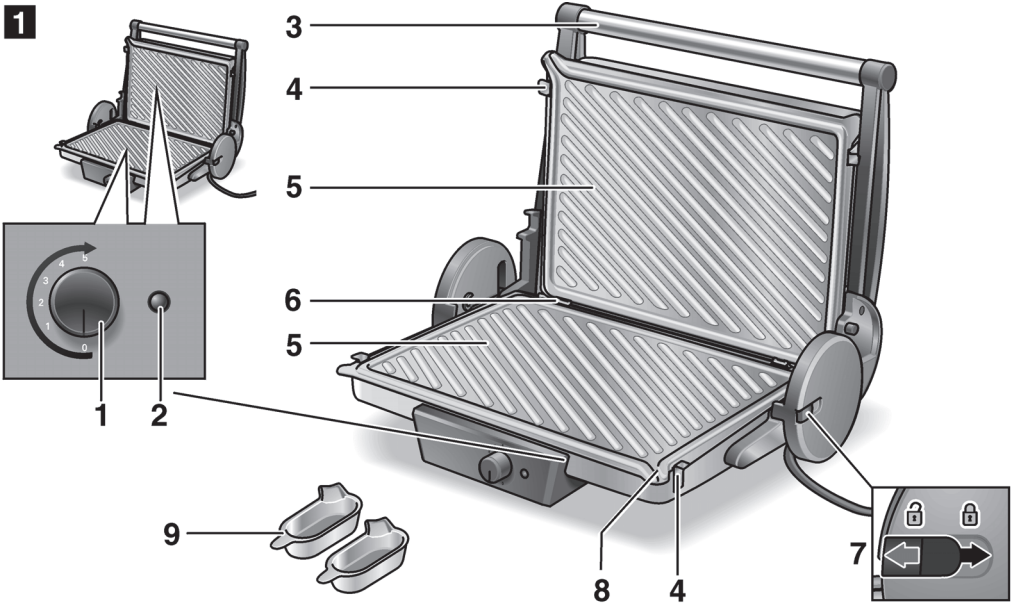

BOSCH

Contact grill

TFB44002V

[cs]	Návod k použití	4
[sk]	Návod na použitie	8

5

6

	<p>A </p> <p>B </p> <p>C </p>	
	A B	5
	A B	5
	A B	4-5
	B	4-5
	A B	5
	A B	4-5
	A	5
	C	5
Keep warm	B C	1-3

Obsah je uzamčen