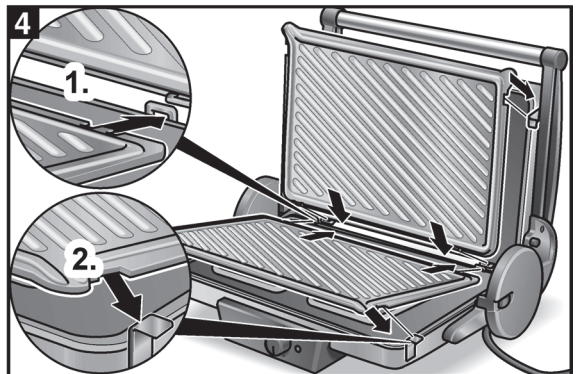

BOSCH

Contact grill

TFB44002V

[cs]	Návod k použití	4
[sk]	Návod na použitie	8

5

6

	<p>A </p> <p>B </p> <p>C </p>	
	A B	5
	A B	5
	A B	4-5
	B	4-5
	A B	5
	A B	4-5
	A	5
	C	5
Keep warm	B C	1-3

Obsah je uzamčen