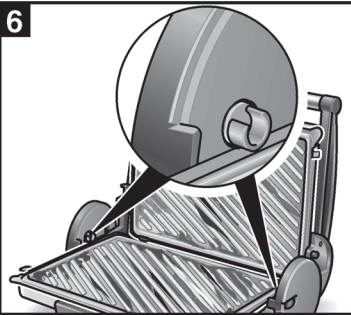

BOSCH

Contact grill

TFB44002V

[cs]	Návod k použití	4
[sk]	Návod na použitie	8

5

6

	<p>A </p> <p>B </p> <p>C </p>	
	A B	5
	A B	5
	A B	4-5
	B	4-5
	A B	5
	A B	4-5
	A	5
	C	5
Keep warm	B C	1-3

Obsah je uzamčen