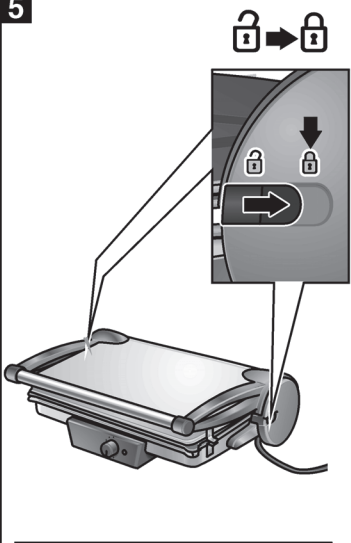

BOSCH

Contact grill

TFB44002V

[cs]	Návod k použití	4
[sk]	Návod na použitie	8

5

6

	<p>A </p> <p>B </p> <p>C </p>	
	A B	5
	A B	5
	A B	4-5
	B	4-5
	A B	5
	A B	4-5
	A	5
	C	5
Keep warm	B C	1-3

Obsah je uzamčen