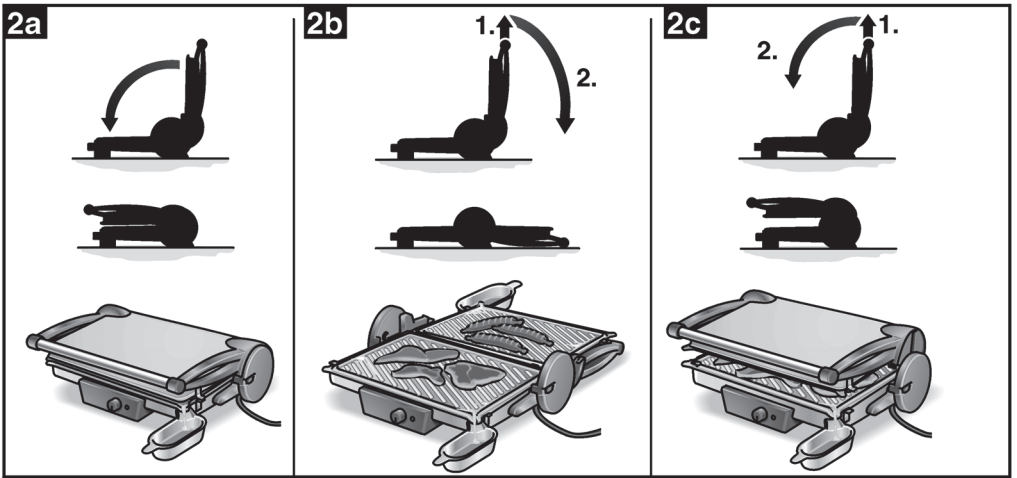

BOSCH

Contact grill

TFB44002V

[cs]	Návod k použití	4
[sk]	Návod na použitie	8

5

6

	<p>A </p> <p>B </p> <p>C </p>	
	A B	5
	A B	5
	A B	4-5
	B	4-5
	A B	5
	A B	4-5
	A	5
	C	5
Keep warm	B C	1-3

Obsah je uzamčen