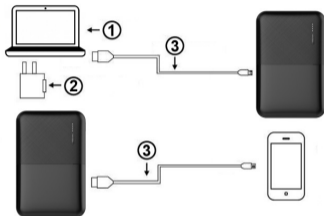

Záložní zdroj energie má maximální výstupní proud 2,4 A sdílený mezi dvěma USB porty.

JAK POUŽÍVAT ZÁLOŽNÍ ZDROJ ENERGIE

- 1) USB vstup
- 2) USB adaptér 5V
- 3) USB kabel

Záložní zdroj se zapne automaticky po připojení. Záložní zdroj se vypne automaticky po odpojení.