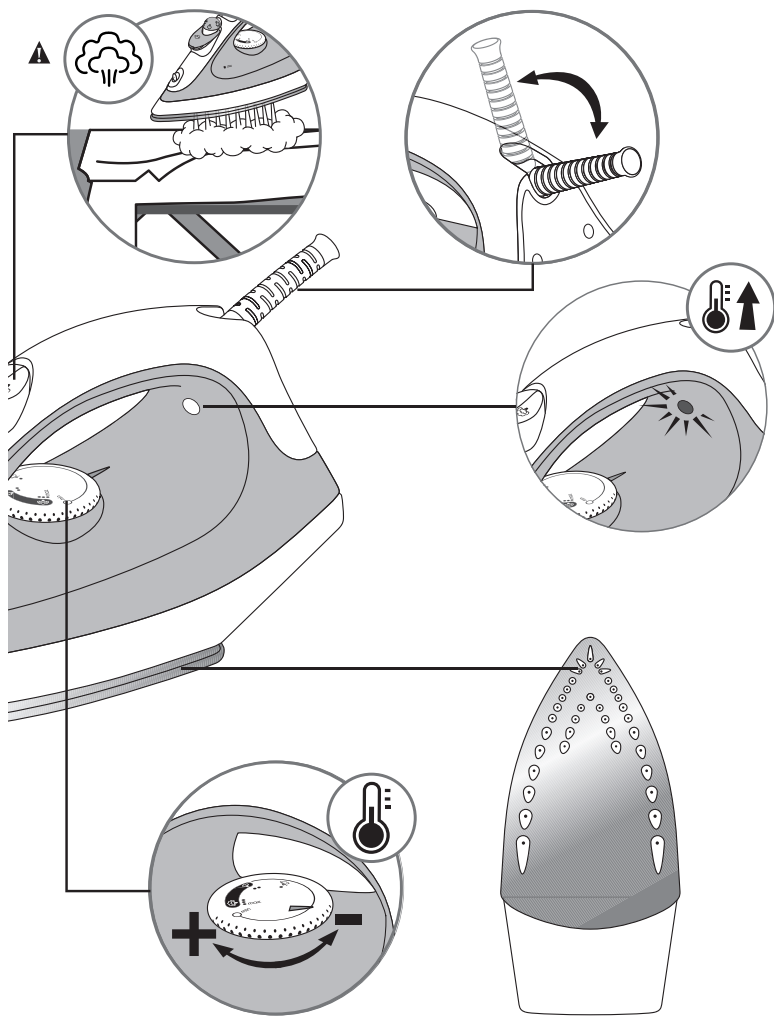

- HR Ovisno o modelu • SL Podle modelu • RO În funcție de model • SR Prema modelu •
- BG В зависимост от модела • PL Zależnie od modelu • UK Залежно від моделі • ET talla
- puhastus • LV Pamatnes tīrīšana • LT Pado valymas • TH ขึ้นอยู่กับการรุ่นของเตารีด • RC 根据型号
- FA بر حسب مدل • AR حسب الموديل • RU В зависимости от модели • TR Modele göre