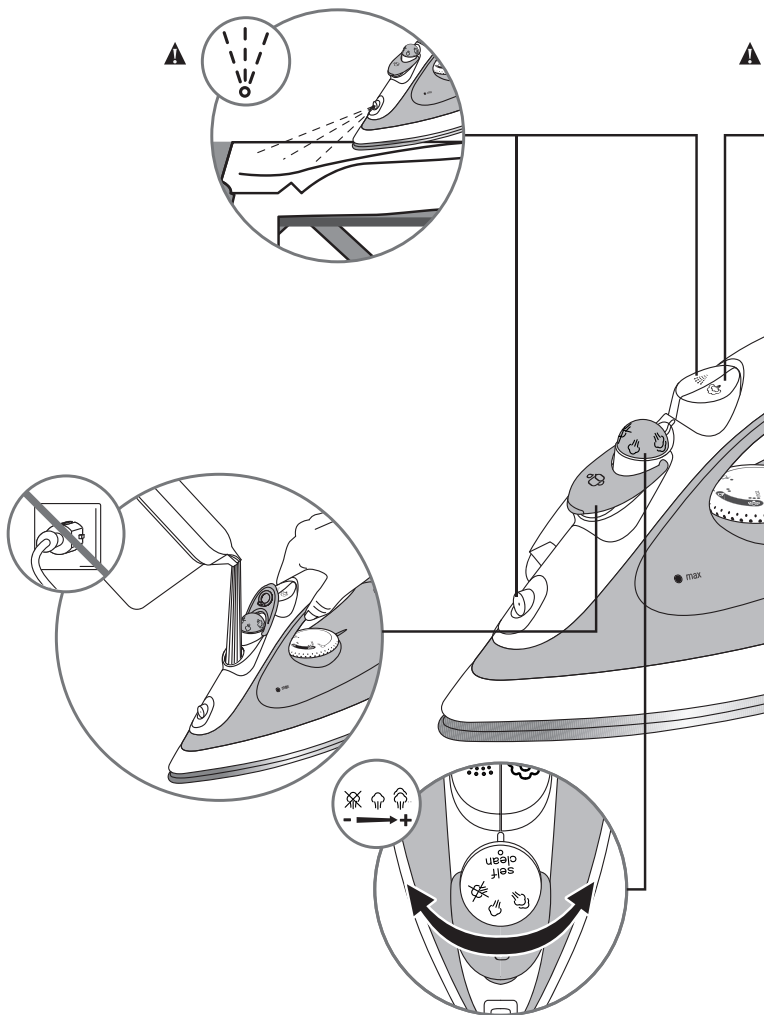

⚠ EN Depending on model • DE je nach Modell • FR Selon modèle •
NL Afhankelijk van model • IT Secondo il modello • ES Según el modelo • PT Consoante modelo •
DA Afhængig af model • NO Alt etter modell • SV Beroende på modell • FI Mallin mukaan •
EL Ανάλογα με το μοντέλο • CS Podle modelu • HU Modelltől függően • SK V závislosti od modelu