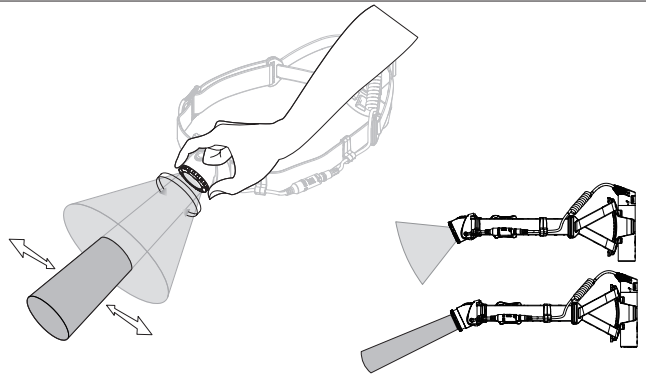

NEO10R

Ledlenser GmbH & Co. KG
 Kronenstr. 5-7 • 42699 Solingen • Germany
 Phone +49 212/5948-0 Fax +49 212/5948-200
 info@ledlenser.com

www.ledlenser.com

NEO10R_V.01
 28.11.2017
 1J12A0199

Obsah je uzamčen