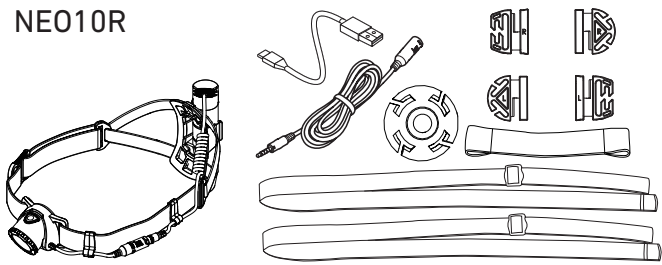

NEO10R

Ledlenser GmbH & Co. KG
 Kronenstr. 5-7 • 42699 Solingen • Germany
 Phone +49 212/5948-0 Fax +49 212/5948-200
 info@ledlenser.com

www.ledlenser.com

NEO10R_V.01
 28.11.2017
 1J12A0199

Obsah je uzamčen