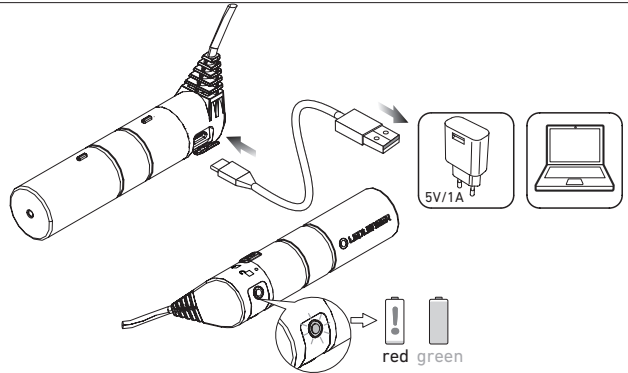

NEO10R

Ledlenser GmbH & Co. KG
 Kronenstr. 5-7 • 42699 Solingen • Germany
 Phone +49 212/5948-0 Fax +49 212/5948-200
 info@ledlenser.com

www.ledlenser.com

NEO10R_V.01
 28.11.2017
 1J12A0199

Obsah je uzamčen