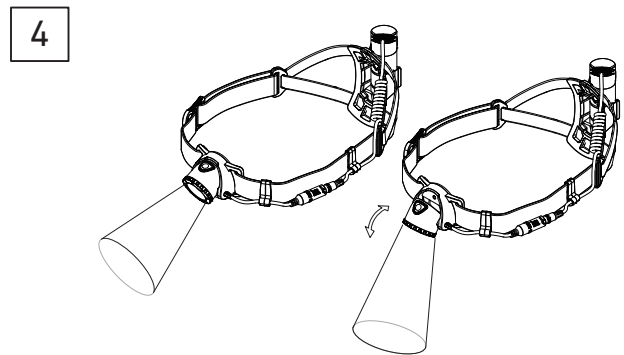

NEO10R

Ledlenser GmbH & Co. KG
 Kronenstr. 5-7 • 42699 Solingen • Germany
 Phone +49 212/5948-0 Fax +49 212/5948-200
 info@ledlenser.com

www.ledlenser.com

NEO10R_V.01
 28.11.2017
 1J12A0199

Obsah je uzamčen