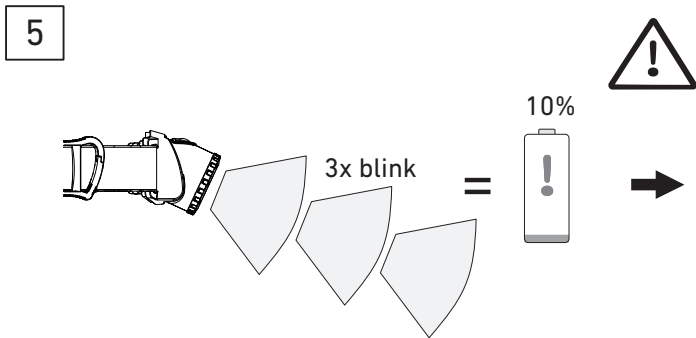

NEO10R

Ledlenser GmbH & Co. KG
 Kronenstr. 5-7 • 42699 Solingen • Germany
 Phone +49 212/5948-0 Fax +49 212/5948-200
 info@ledlenser.com

www.ledlenser.com

NEO10R_V.01
 28.11.2017
 1J12A0199

Obsah je uzamčen