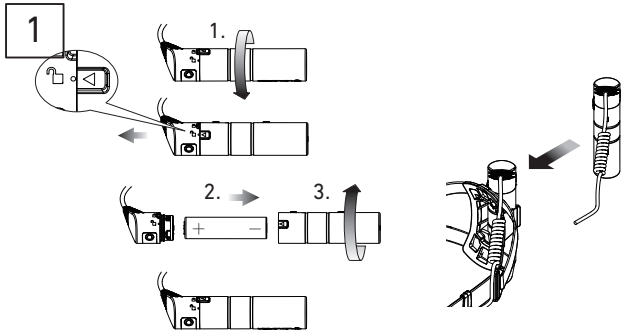

NEO10R

Ledlenser GmbH & Co. KG
 Kronenstr. 5-7 • 42699 Solingen • Germany
 Phone +49 212/5948-0 Fax +49 212/5948-200
 info@ledlenser.com

www.ledlenser.com

NEO10R_V.01
 28.11.2017
 1J12A0199

Obsah je uzamčen