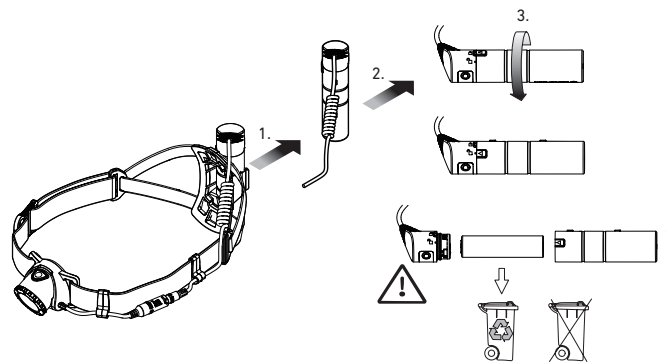

NEO10R

Ledlenser GmbH & Co. KG
 Kronenstr. 5-7 • 42699 Solingen • Germany
 Phone +49 212/5948-0 Fax +49 212/5948-200
 info@ledlenser.com

www.ledlenser.com

NEO10R_V.01
 28.11.2017
 1J12A0199

Obsah je uzamčen