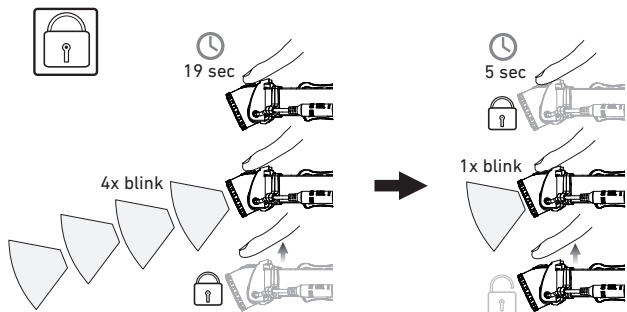

NEO10R

Ledlenser GmbH & Co. KG
 Kronenstr. 5-7 • 42699 Solingen • Germany
 Phone +49 212/5948-0 Fax +49 212/5948-200
 info@ledlenser.com

www.ledlenser.com

NEO10R_V.01
 28.11.2017
 1J12A0199

Obsah je uzamčen