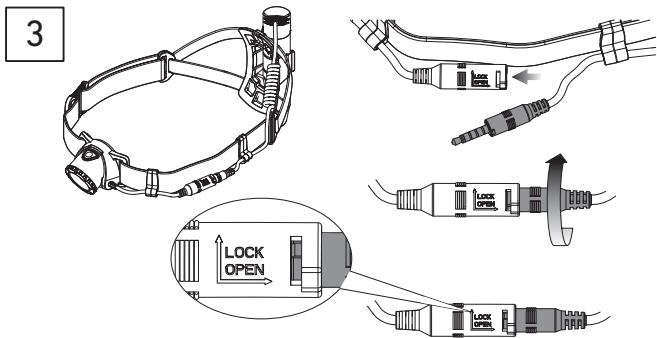

NEO10R

Ledlenser GmbH & Co. KG
 Kronenstr. 5-7 • 42699 Solingen • Germany
 Phone +49 212/5948-0 Fax +49 212/5948-200
 info@ledlenser.com

www.ledlenser.com

NEO10R_V.01
 28.11.2017
 1J12A0199

Obsah je uzamčen