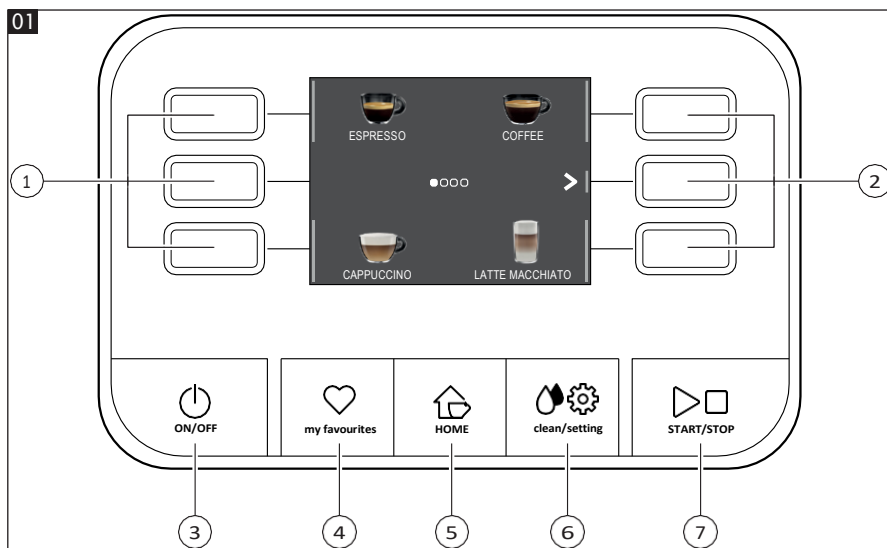

GAGGIA

MILANO

ENGLISH

NEDERLANDS

ČESKY

GAGGIA CADORNA PRESTIGE

RI9604 (SUP 049EU)

Operating instructions

Gebruiksaanwijzing

Návod k obsluze

Control panel / Controlepaneel / Ovládací panel

Beverage menu / Menu dranken / Nápojové menu

Ristretto			Cortado
Coffee / Koffie / Káva 30 ml			Coffee / Koffie / Káva 40 ml
Espresso			Flat white
Coffee / Koffie / Káva 40 ml			Coffee / Koffie / Káva 40x2 ml
Espresso lungo			Café au lait
Coffee / Koffie / Káva 80 ml			Coffee / Koffie / Káva 90 ml
Coffee / Koffie / Kawa			Latte macchiato
Coffee / Koffie / Káva 120 ml			Milk / Melk / Mléko 240 ml
Americano			Coffee / Koffie / Káva 40 ml
Coffee / Koffie / Káva 40 ml			Latte macchiato XL
Water / Water / Káva 110 ml			Milk / Melk / Mléko 300 ml
Cappuccino			Coffee / Koffie / Káva 50 ml Frothed milk / Opgeschuimde melk / Napěněné mléko
Milk / Melk / Mléko 120 ml			Milk / Melk / Mléko 180 ml
Coffee / Koffie / Káva 40 ml			Hot water / Heet water / Horká voda
Cappuccino XL			Water / Water / Voda 150 ml
Milk / Melk / Mléko 180 ml			
Coffee / Koffie / Káva 70 ml			