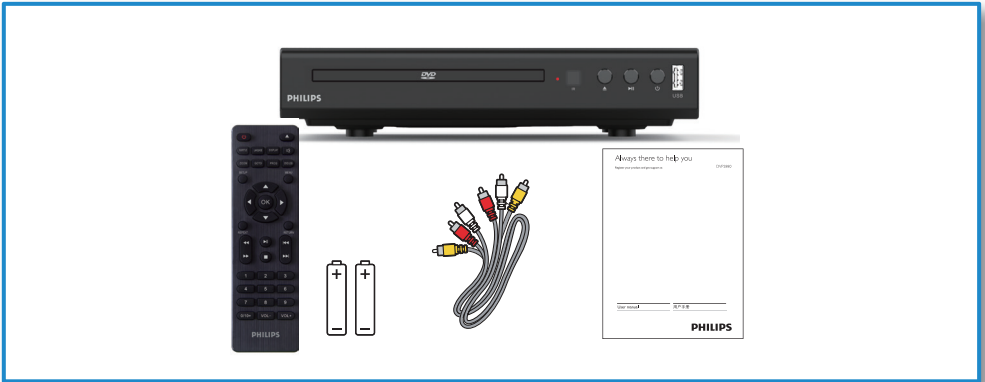

PHILIPS

Přehrávač DVD

EP200

Uživatelská příručka

Zakoupený výrobek si zaregistrujte a získejte podporu na adrese
www.philips.com/support

Než svůj přehrávač DVD připojíte, přečtěte si a pochopte celý doprovodný návod.