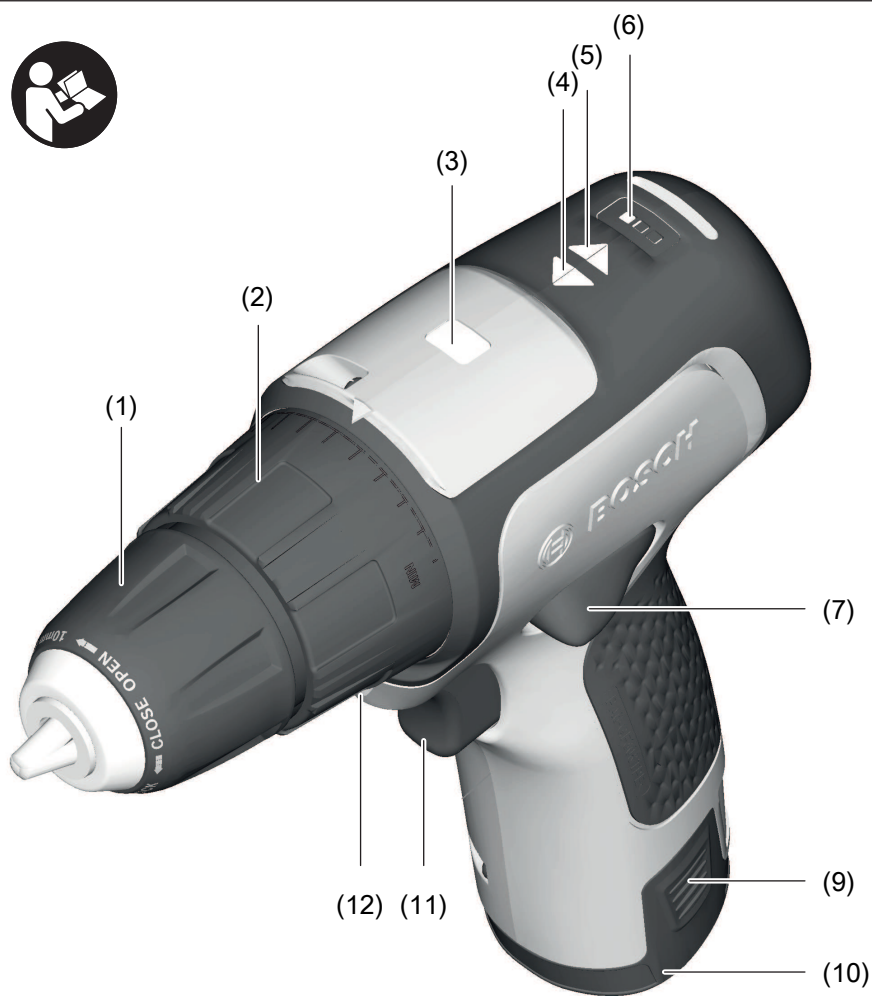

EasyImpact 12