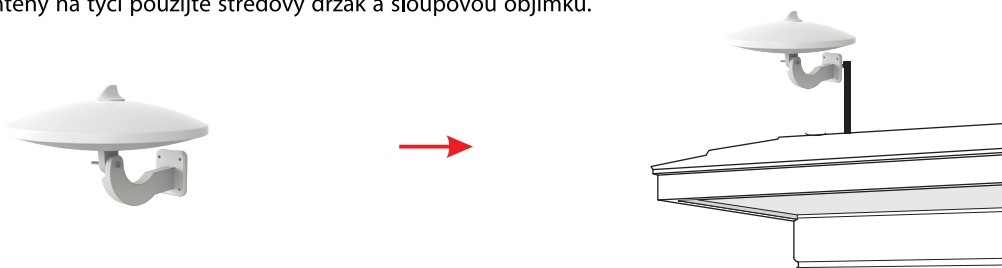

EVOLVE® Jade 1 LTE

Elegantní venkovní anténa pro příjem digitálního a analogového TV signálu

Úvod:

Jedná se o speciálně navrženou televizní anténu pro příjem digitálního a analogového pozemního vysílání HDTV. Díky ochraně proti UV záření a vodotěsnému pouzdru je tato anténa vaší nejlepší volbou pro domácí příjem a použití na cestách (kempování, plavba lodí apod.) Pro různé venkovní podmínky je k dispozici volitelné montážní příslušenství.

Součástí balení:

Před zahájením instalace zkontrolujte obsah balení.

1. Hlavní jednotka antény
2. AC/DC adaptér
3. Napájecí vložka
4. Koaxiální kabel
5. Příslušenství pro montáž

Vlastnosti produktu:

- Provedení se SMD obvody
- Stíněný pro minimální rušení
- Zabudovaný zesilovač s vysokým ziskem a nízkým šumem
- Přenosná anténa vhodná na cesty (kempování, plavba lodí apod.)
- Odolný vodotěsný kryt s povrchem zajišťujícím ochranu proti UV záření.
- Podporuje příjem všech digitálních a analogových signálů
- Všesměrové provedení poskytuje vynikající příjem bez potřeby nastavování antény v rozsahu 360°.
- Pro různé venkovní podmínky je k dispozici volitelné montážní příslušenství.
- Stylový a kompaktní design s inovativní technologií
- Speciálně kompatibilní s HDTV s příjmem digitálního pozemního signálu ATSC.

Montáž antény:

(Obr. 1) Pro upevnění antény na tyči použijte středový držák a sloupovou objímku.

Obr. 1

(Obr. 2) Vhodná na cesty (kempování, plavba lodí apod.)

Obr. 2

Obsah je uzamčen

Dokončete, prosím, proces objednávky.