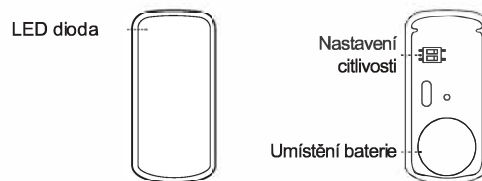

3. Znázornění výrobku

Umístění