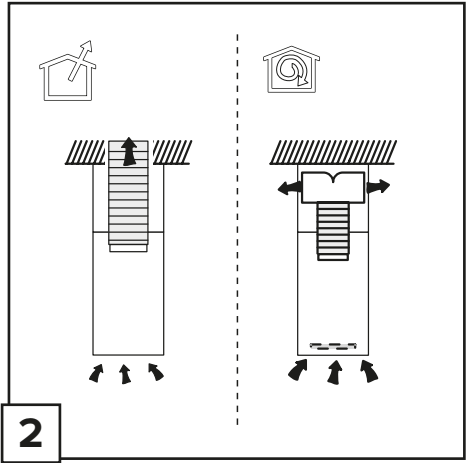

guzzanti

ORW Eco

CZ - DIGESTOŘ	7
DE - DUNSTABZUGSHAUBE	12
EN - COOKER HOOD	18
HU - PÁRAELSZÍVÓ	24
PL - OKAP WYCIĄGOWY	29
SK - ODSÁVAČ PARY	35

Obsah je uzamčen

Dokončete, prosím, proces objednávky.

Následně budete mít přístup k celému dokumentu.