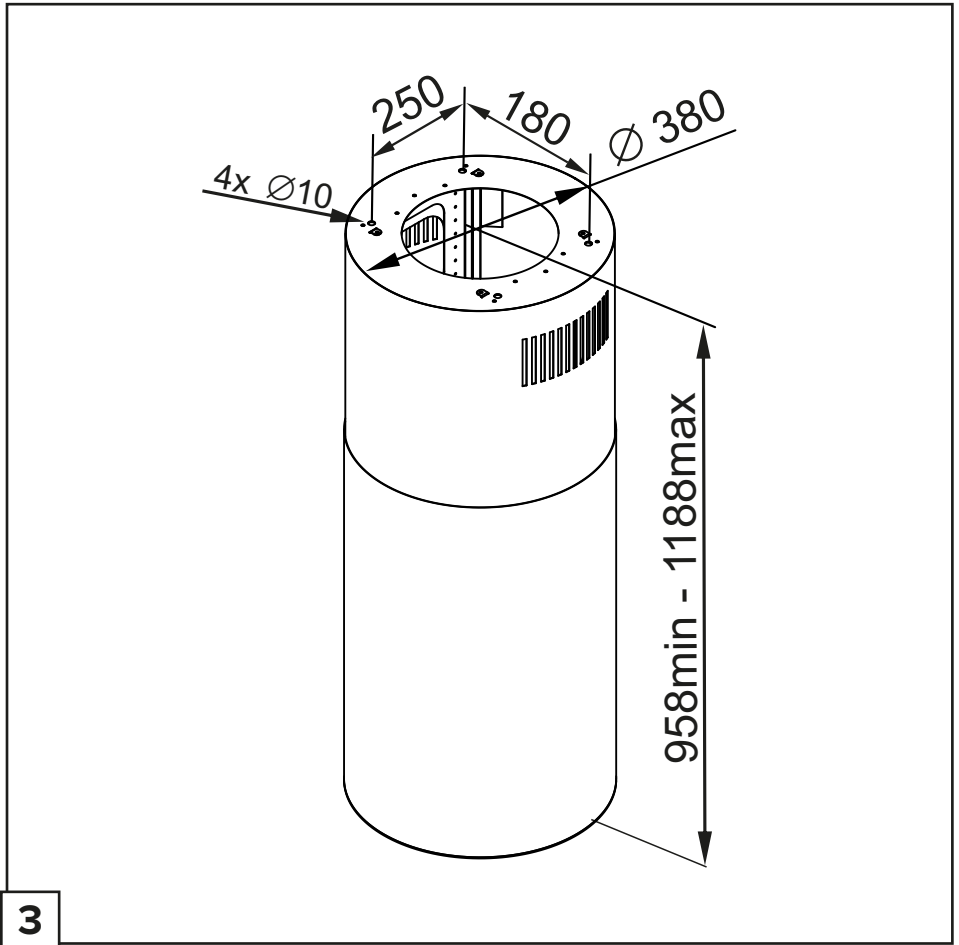

guzzanti

ORW Eco

CZ - DIGESTOŘ	7
DE - DUNSTABZUGSHAUBE	12
EN - COOKER HOOD	18
HU - PÁRAELSZÍVÓ	24
PL - OKAP WYCIĄGOWY	29
SK - ODSÁVAČ PARY	35

Obsah je uzamčen

Dokončete, prosím, proces objednávky.

Následně budete mít přístup k celému dokumentu.