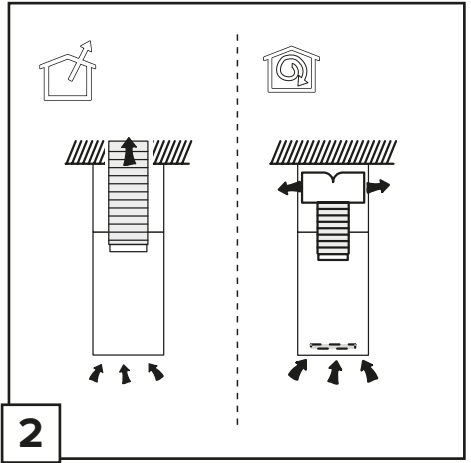

# guzzanti

**ORW Eco**

<b>CZ - DIGESTOŘ</b>	<b>7</b>
<b>DE - DUNSTABZUGSHAUBE</b>	<b>12</b>
<b>EN - COOKER HOOD</b>	<b>18</b>
<b>HU - PÁRAELSZÍVÓ</b>	<b>24</b>
<b>PL - OKAP WYCIĄGOWY</b>	<b>29</b>
<b>SK - ODSÁVAČ PARY</b>	<b>35</b>