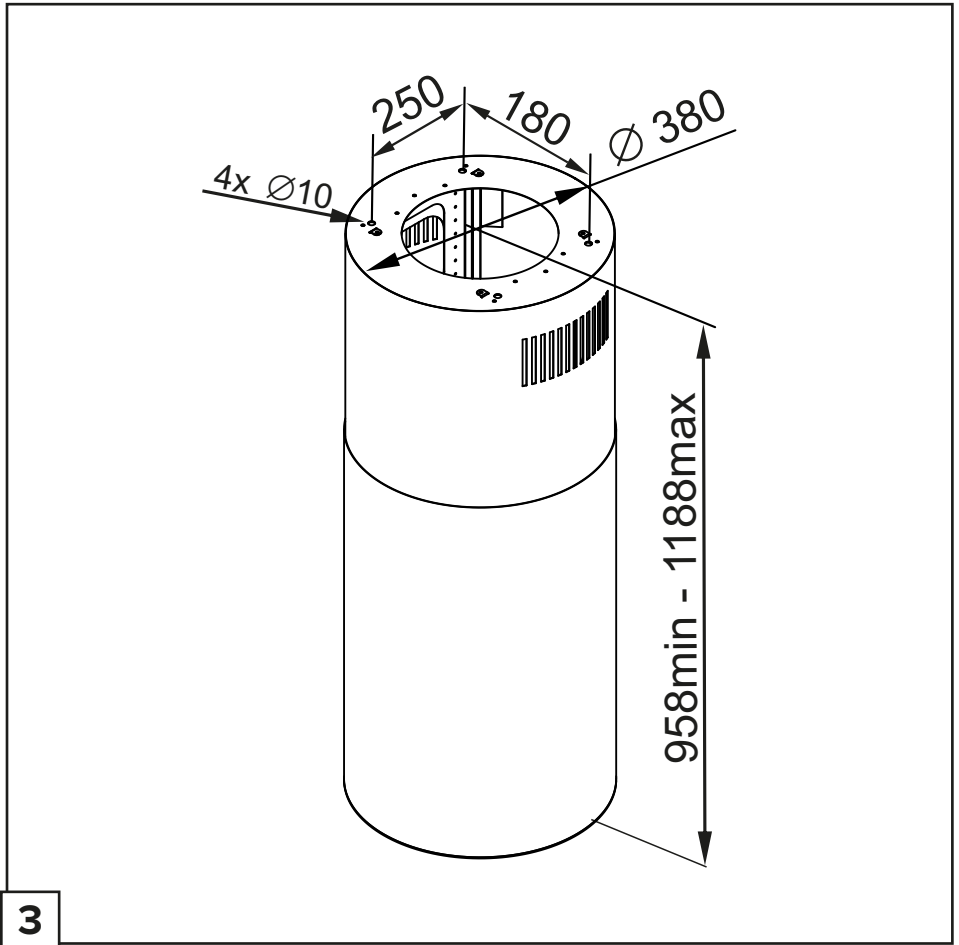

# guzzanti

**ORW Eco**

<b>CZ - DIGESTOŘ</b>	<b>7</b>
<b>DE - DUNSTABZUGSHAUBE</b>	<b>12</b>
<b>EN - COOKER HOOD</b>	<b>18</b>
<b>HU - PÁRAELSZÍVÓ</b>	<b>24</b>
<b>PL - OKAP WYCIĄGOWY</b>	<b>29</b>
<b>SK - ODSÁVAČ PARY</b>	<b>35</b>