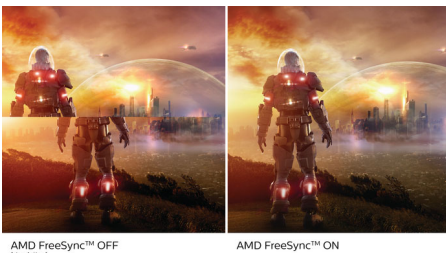

Mimořádně plynulé hraní

Hraní her by nemělo být volbou mezi trhaným nebo rozbitým obrazem. S novým monitorem Philips se vás toto týkat nebude. Získejte plynulý výkon bez obrazových artefaktů při libovolné snímkové frekvenci díky technologii AMD FreeSync™, plynulému obnovování a mimořádně krátké době odezvy.