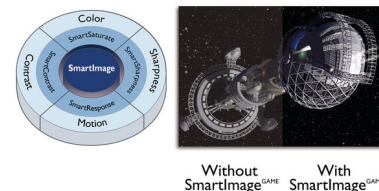

Displej 16:9 Full HD

Na kvalitě obrazu záleží. Běžné displeje poskytují kvalitu, ale vy očekáváte víc. Tento displej nabízí vylepšené rozlišení Full HD

1920 x 1080. Díky rozlišení Full HD zajišťujícímu ostrý detail a vysokému jasů vzniká neuvěřitelný kontrast a realistické barvy, které dodají obrazu na opravdovosti.

SmartContrast

SmartContrast je technologie Philips, která analyzuje zobrazovaný obsah, automaticky nastavuje barvy a řídí intenzitu podsvícení k dynamickému zvýšení kontrastu pro nejlepší digitální fotografie a video nebo hraní her, když jsou zobrazovány tmavé tóny. Pokud zvolíte režim Economy, bude nastaven kontrast a jemně doladěno podsvícení pro přesné zobrazení každodenních kancelářských aplikací a pro snížení spotřeby.

Herní režim SmartImage

Nový herní displej společnosti Philips je vybaven uživatelským rozhraním na obrazovce umožňujícím rychlý přístup. Je speciálně vyladěno pro hráče a nabízí celou řadu možností. Režim „FPS“ (střelba z první osoby) vylepšuje tmavá témata v hrách, takže můžete lépe zahlédnout skryté předměty v temných oblastech. Režim „Závody“ přizpůsobí displej prostřednictvím kratší doby odezvy, vysoké úrovně barev a dalších úprav obrazu. Režim „RTS“ (strategie v reálném čase) nabízí speciální režim SmartFrame pro zvýraznění konkrétní oblasti a umožňuje upravit velikost i obraz. Režimy Hráč 1 a Hráč 2 umožňují uložit osobní přizpůsobená nastavení podle různých her pro zajištění nejlepšího výkonu.