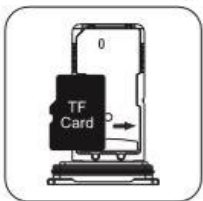

Czech.....	4
Slovak.....	13
German.....	22
English.....	31
Polish.....	39
Hungarian.....	48
Warranty card.....	57

Schéma/Schéma/Schema/Scheme/Schemat/Minta