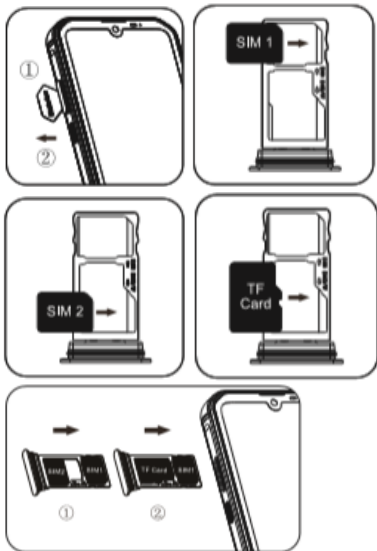

Czech.....	4
Slovak.....	13
German.....	23
English.....	33
Polish.....	42
Hungarian.....	52
Warranty card.....	62

Schéma/Schéma/Schema/Scheme/Schemat/Minta