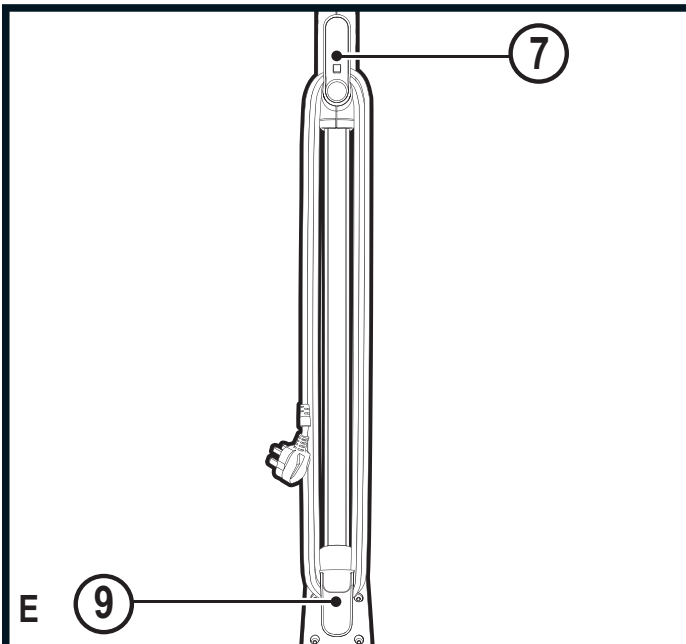

FSMH1321
FSMH1351SM
FSMH13101SM
FSMH13151SM
FSMH1321J
FSMH1321JSM
FSMH1321JMD

588780 - 51 CZ

Přeloženo z původního návodu

www.blackanddecker.eu

Obsah je uzamčen

Dokončete, prosím, proces objednávky.

Následně budete mít přístup k celému dokumentu.