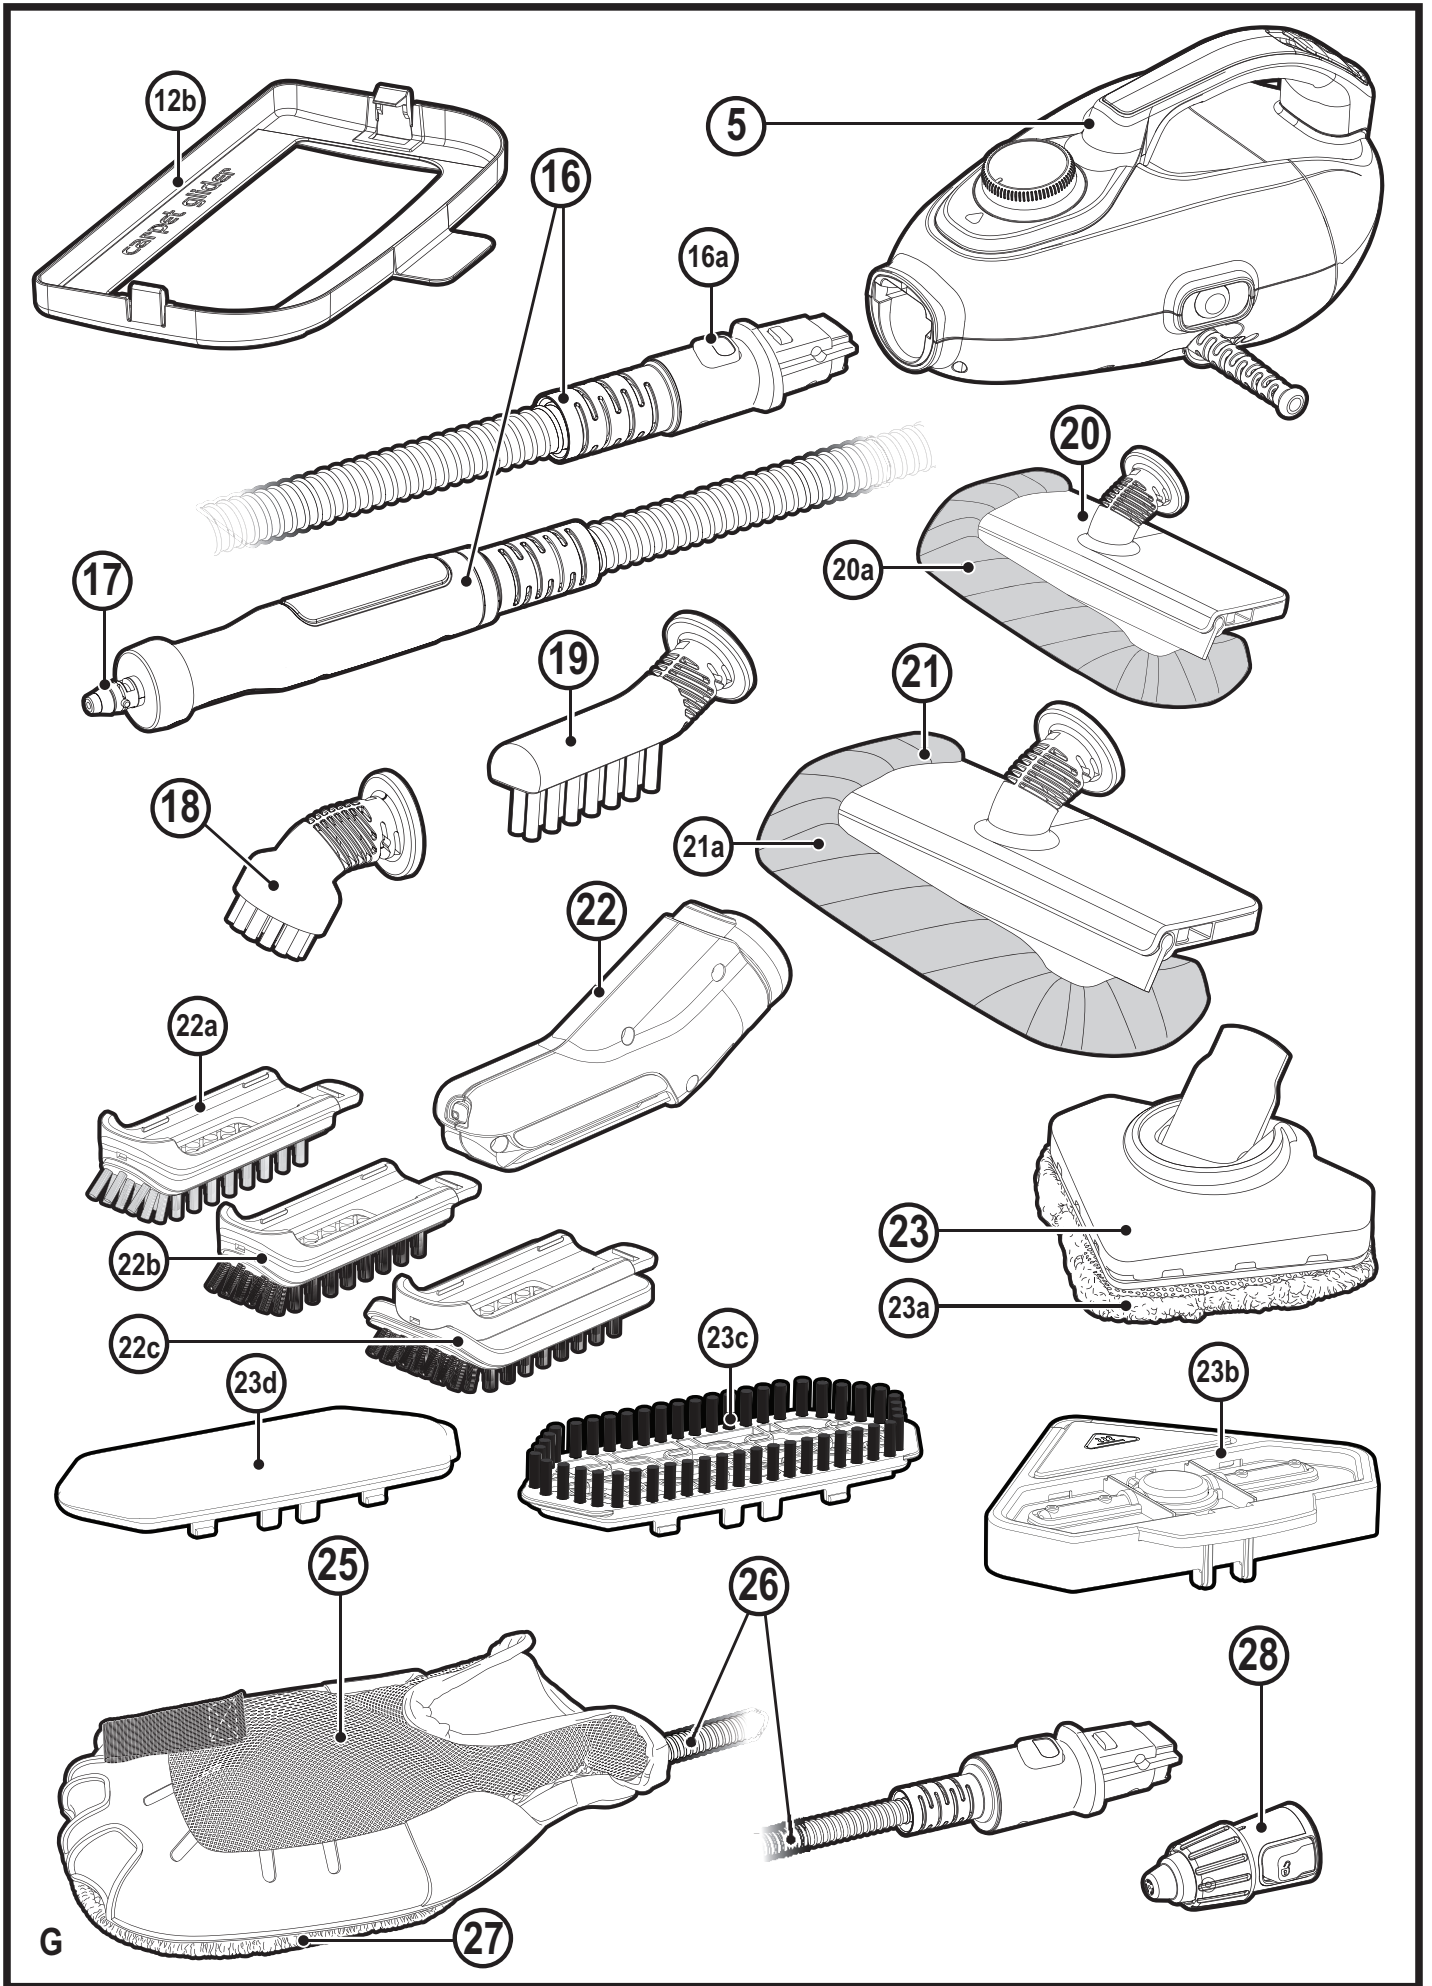

FSMH1321
FSMH1351SM
FSMH13101SM
FSMH13151SM
FSMH1321J
FSMH1321JSM
FSMH1321JMD

588780 - 51 CZ

Přeloženo z původního návodu

www.blackanddecker.eu

Obsah je uzamčen

Dokončete, prosím, proces objednávky.

Následně budete mít přístup k celému dokumentu.