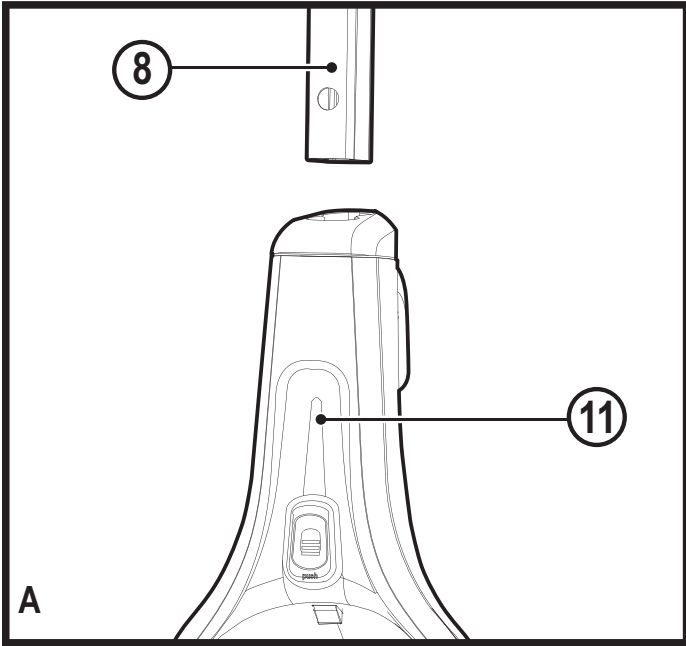

FSMH1321
FSMH1351SM
FSMH13101SM
FSMH13151SM
FSMH1321J
FSMH1321JSM
FSMH1321JMD

588780 - 51 CZ

Přeloženo z původního návodu

www.blackanddecker.eu

Obsah je uzamčen

Dokončete, prosím, proces objednávky.

Následně budete mít přístup k celému dokumentu.