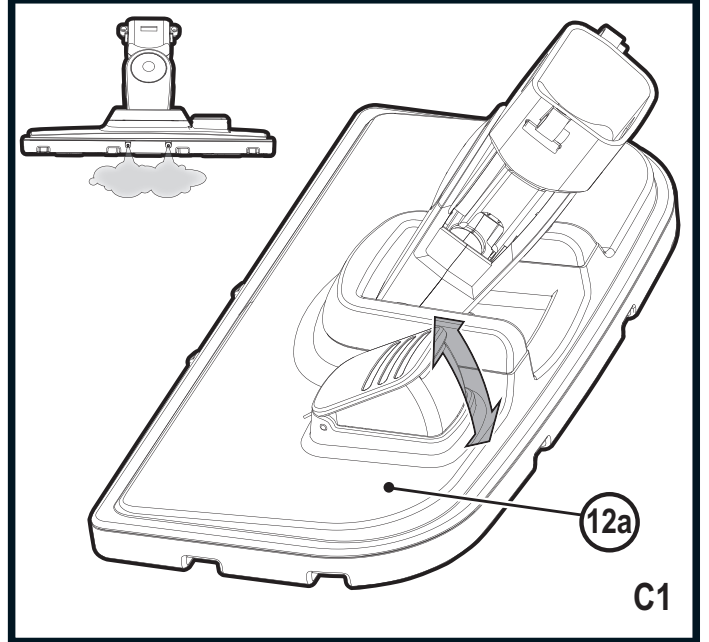

FSMH1321
FSMH1351SM
FSMH13101SM
FSMH13151SM
FSMH1321J
FSMH1321JSM
FSMH1321JMD

588780 - 51 CZ

Přeloženo z původního návodu

www.blackanddecker.eu

Obsah je uzamčen

Dokončete, prosím, proces objednávky.

Následně budete mít přístup k celému dokumentu.