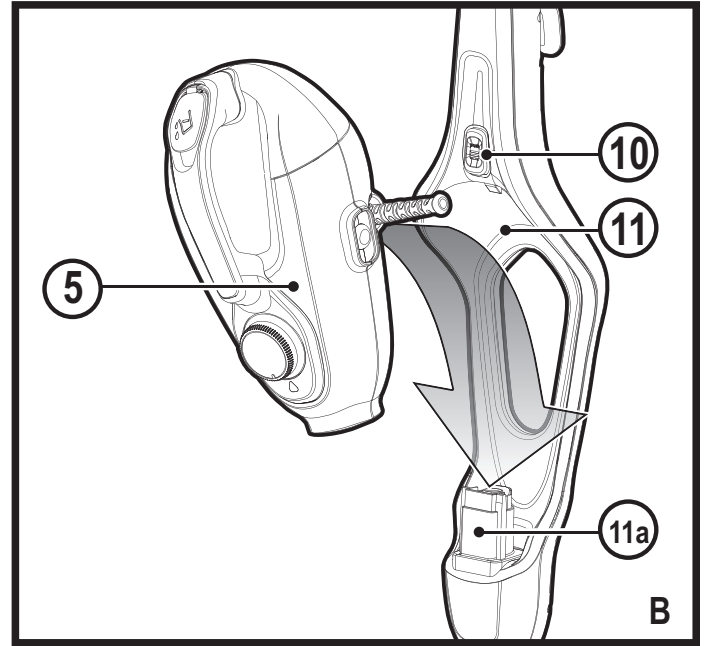

FSMH1321
FSMH1351SM
FSMH13101SM
FSMH13151SM
FSMH1321J
FSMH1321JSM
FSMH1321JMD

588780 - 51 CZ

Přeloženo z původního návodu

www.blackanddecker.eu

Obsah je uzamčen

Dokončete, prosím, proces objednávky.

Následně budete mít přístup k celému dokumentu.