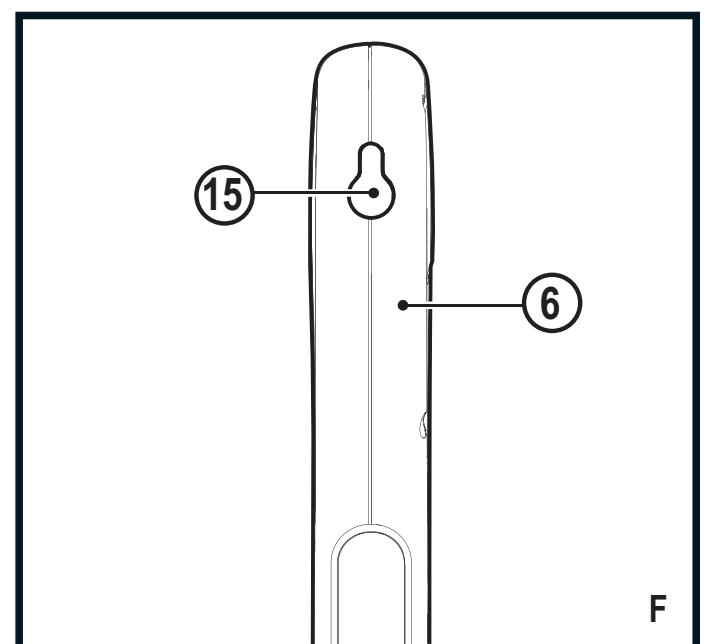

FSMH1321
FSMH1351SM
FSMH13101SM
FSMH13151SM
FSMH1321J
FSMH1321JSM
FSMH1321JMD

588780 - 51 CZ

Přeloženo z původního návodu

www.blackanddecker.eu

Obsah je uzamčen

Dokončete, prosím, proces objednávky.

Následně budete mít přístup k celému dokumentu.