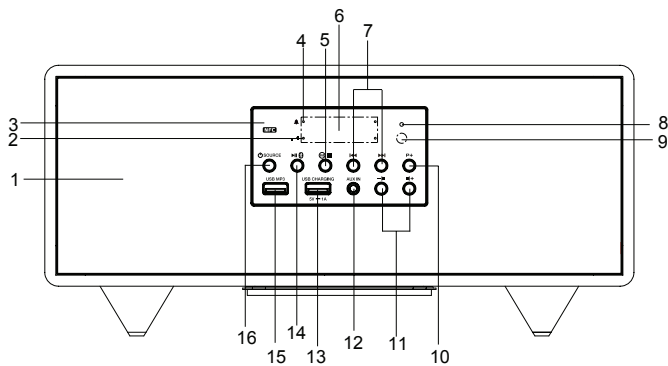

MUSE

M-630 BT/M-630 DWT

**BLUETOOTH REPRODUKTOR S FM
RÁDIOM A USB PORTOM**

**BLUETOOTH REPRODUKTOR S FM
RÁDIEM A USB PORTEM**

SK Návod na obsluhu

CZ Návod k obsluze

ROZMIESTNENIE OVLÁDACÍCH PRVKOV

DIALKOVÝ OVLÁDAČ