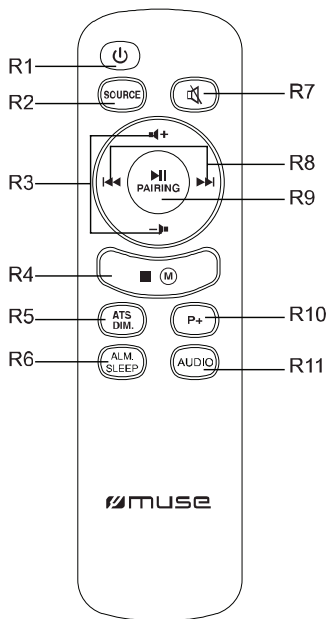

MUSE

M-630 BT/M-630 DWT

**BLUETOOTH REPRODUKTOR S FM
RÁDIOM A USB PORTOM**

**BLUETOOTH REPRODUKTOR S FM
RÁDIEM A USB PORTEM**

SK Návod na obsluhu

CZ Návod k obsluze

ROZMIESTNENIE OVLÁDACÍCH PRVKOV

DIALKOVÝ OVLÁDAČ