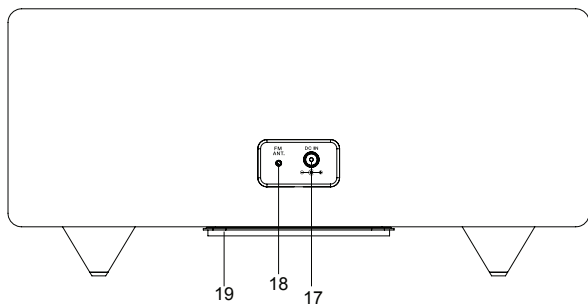

MUSE

M-630 BT/M-630 DWT

**BLUETOOTH REPRODUKTOR S FM
RÁDIOM A USB PORTOM**

**BLUETOOTH REPRODUKTOR S FM
RÁDIEM A USB PORTEM**

SK Návod na obsluhu

CZ Návod k obsluze

ROZMIESTNENIE OVLÁDACÍCH PRVKOV

DIALKOVÝ OVLÁDAČ