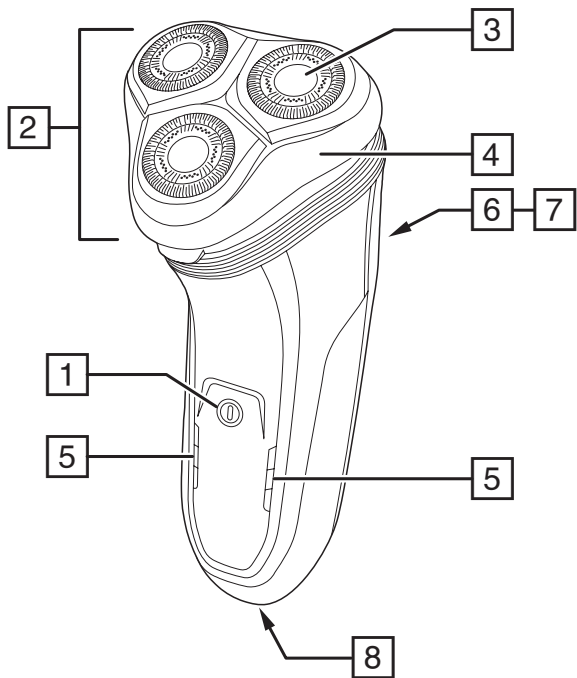

REMINGTON®

EST. NEW YORK 1937

**Style Series Aqua Rotary Shaver
R6000**

Obsah je uzamčen

Dokončete, prosím, proces objednávky.

Následně budete mít přístup k celému dokumentu.

Proč je dokument uzamčen? Nahněvat Vás rozhodně nechceme. Jsou k tomu dva hlavní důvody: