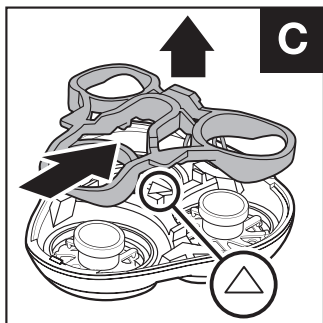

REMINGTON®

EST. NEW YORK 1937

**Style Series Aqua Rotary Shaver
R6000**

Obsah je uzamčen

Dokončete, prosím, proces objednávky.

Následně budete mít přístup k celému dokumentu.

Proč je dokument uzamčen? Nahněvat Vás rozhodně nechceme. Jsou k tomu dva hlavní důvody: