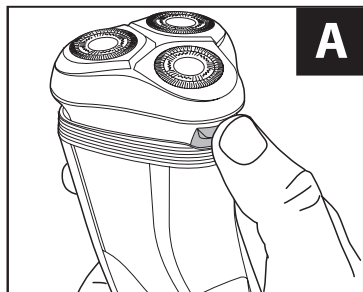

REMINGTON®

EST. NEW YORK 1937

**Style Series Aqua Rotary Shaver
R6000**

Obsah je uzamčen

Dokončete, prosím, proces objednávky.

Následně budete mít přístup k celému dokumentu.

Proč je dokument uzamčen? Nahněvat Vás rozhodně nechceme. Jsou k tomu dva hlavní důvody: