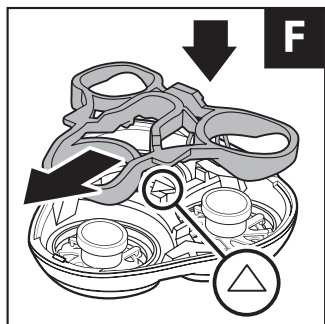

REMINGTON®

EST. NEW YORK 1937

**Style Series Aqua Rotary Shaver
R6000**

Obsah je uzamčen

Dokončete, prosím, proces objednávky.

Následně budete mít přístup k celému dokumentu.

Proč je dokument uzamčen? Nahněvat Vás rozhodně nechceme. Jsou k tomu dva hlavní důvody: