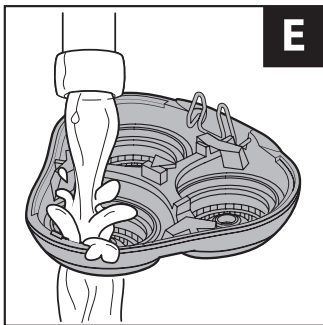

REMINGTON®

EST. NEW YORK 1937

**Style Series Aqua Rotary Shaver
R6000**

Obsah je uzamčen

Dokončete, prosím, proces objednávky.

Následně budete mít přístup k celému dokumentu.

Proč je dokument uzamčen? Nahněvat Vás rozhodně nechceme. Jsou k tomu dva hlavní důvody: