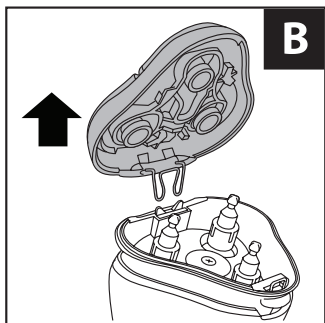

REMINGTON®

EST. NEW YORK 1937

**Style Series Aqua Rotary Shaver
R6000**

Obsah je uzamčen

Dokončete, prosím, proces objednávky.

Následně budete mít přístup k celému dokumentu.

Proč je dokument uzamčen? Nahněvat Vás rozhodně nechceme. Jsou k tomu dva hlavní důvody: