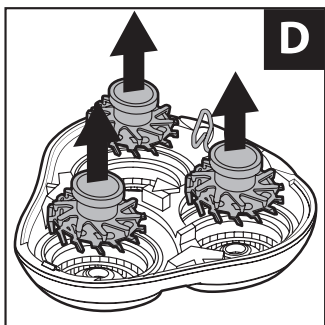

REMINGTON®

EST. NEW YORK 1937

**Style Series Aqua Rotary Shaver
R6000**

Obsah je uzamčen

Dokončete, prosím, proces objednávky.

Následně budete mít přístup k celému dokumentu.

Proč je dokument uzamčen? Nahněvat Vás rozhodně nechceme. Jsou k tomu dva hlavní důvody: