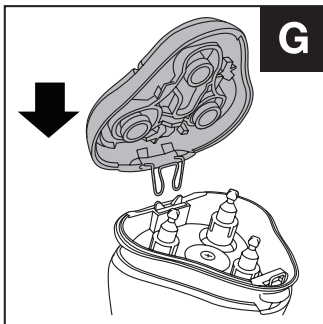

REMINGTON®

EST. NEW YORK 1937

**Style Series Aqua Rotary Shaver
R6000**

Obsah je uzamčen

Dokončete, prosím, proces objednávky.

Následně budete mít přístup k celému dokumentu.

Proč je dokument uzamčen? Nahněvat Vás rozhodně nechceme. Jsou k tomu dva hlavní důvody: