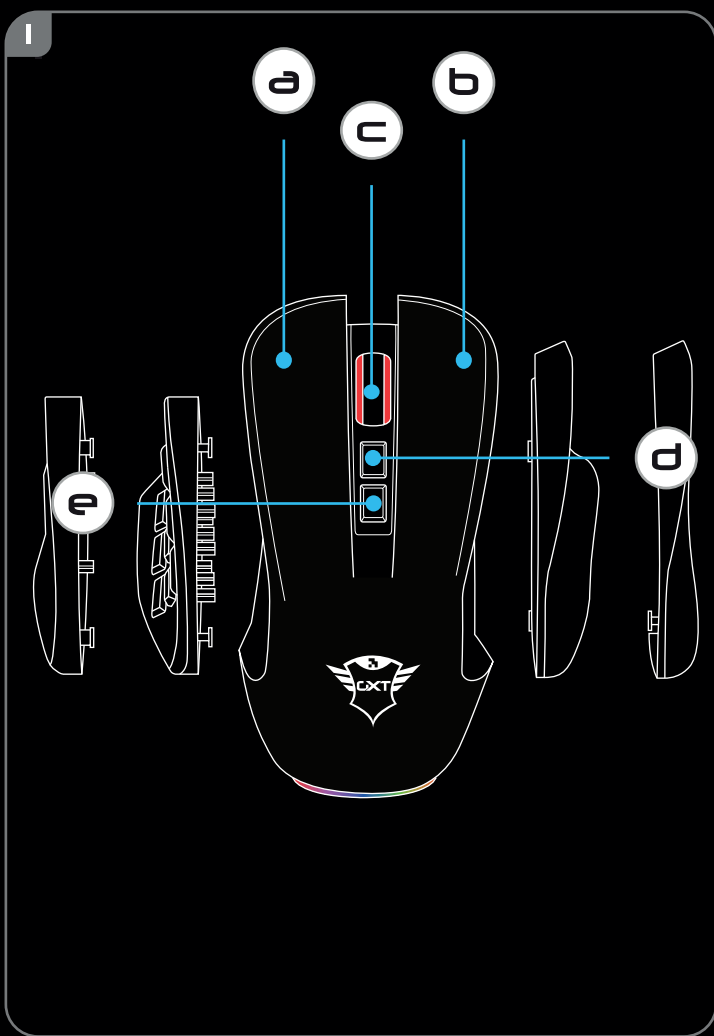

 Trust

[www.trust.com/23400/faq](http://www.trust.com/23400/faq)

**MORFIX** | PC Laptop  
RGB

**3**

- 1 Left Click
- 2 Right Click
- 3 Middle Click
- 4 DPI +
- 5 DPI -
- S1 1
- S2 2
- S3 3
- S4 4
- S5 5
- S6 6
- S7 7
- S8 8
- S9 9