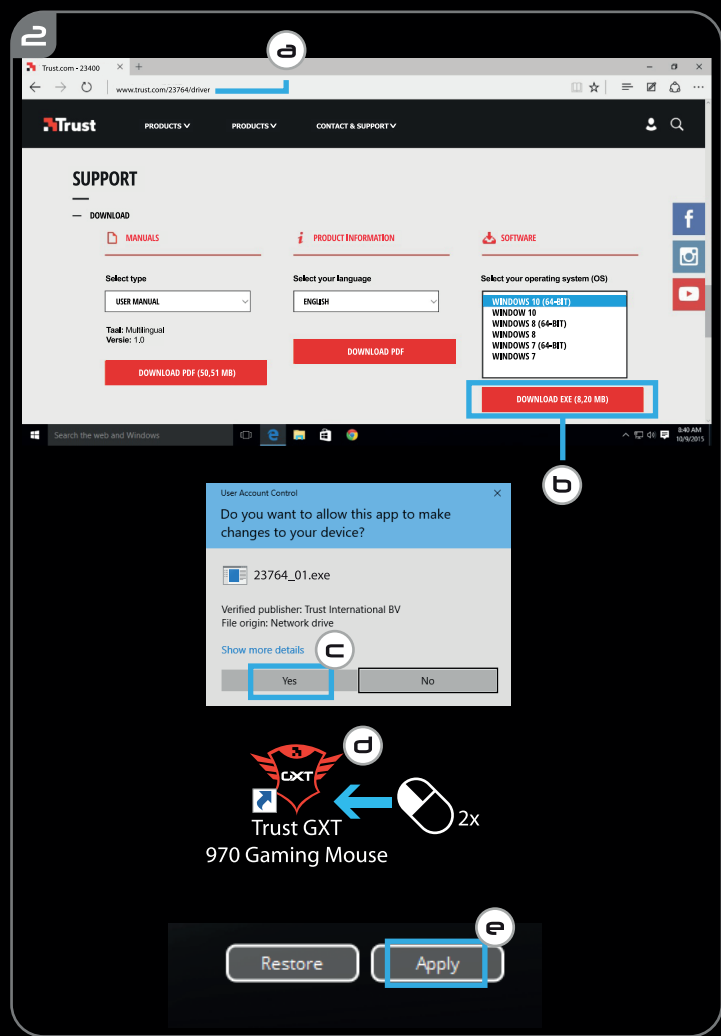

 Trust

[www.trust.com/23400/faq](http://www.trust.com/23400/faq)

**MORFIX** | PC Laptop  
RGB

**3**

- 1 Left Click
- 2 Right Click
- 3 Middle Click
- 4 DPI +
- 5 DPI -
- S1 1
- S2 2
- S3 3
- S4 4
- S5 5
- S6 6
- S7 7
- S8 8
- S9 9

Macro Editor

Profile

Profile 1

MORFIX | GXT 970

Restore Apply

**DPI Setting**

ON	DPI	Color
<input checked="" type="checkbox"/>	DPI 1 800	Red
<input checked="" type="checkbox"/>	DPI 2 1600	Green
<input checked="" type="checkbox"/>	DPI 3 2400	Blue
<input checked="" type="checkbox"/>	DPI 4 3200	Yellow
<input checked="" type="checkbox"/>	DPI 5 4000	Cyan
<input checked="" type="checkbox"/>	DPI 6 5000	Pink