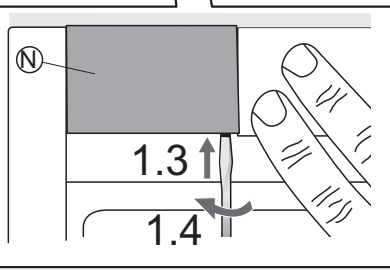

SI	Navodila za vgradnjo
HR	Upute za ugradnju
SR	Uputstva za ugradnju
MK	Упатства за вградување
AL	Udhëzime për instalimin
EN	Mounting Instructions
DE	Einbauanweisung
FR	Notice d'installation
NL	Inbouw-handleiding
IT	Istruzioni per l'installazione
ES	Instrucciones para empotrar
PT	Instruções para o encaixe
RU	Руководство по монтажу
UK	Інструкція для монтування
KZ	Орнату жөніндегі нұсқаулық
CZ	Návod k vestavění
SK	Návod pre zabudovanie
PL	Instrukcja montażu aparat
HU	Beépítési útmutató
BG	Инструкции за монтаж
RO	Instrucțiuni de instalare
DA	Montereringsanvisning
SE	Monteringsanvisning
NO	Monteringsanvisning
FI	Asennusohje
LV	Montāžas instrukcija
LT	Montavimo instrukcijos
ET	Paigaldusjuhised

A (mm)	B (mm)	C (mm)	D (mm)
626	979	1772	1775-1780

A

1

2

3

4

Obsah je uzamčen

**Dokončete, prosím, proces objednávky.
Následně budete mít přístup k celému dokumentu.**