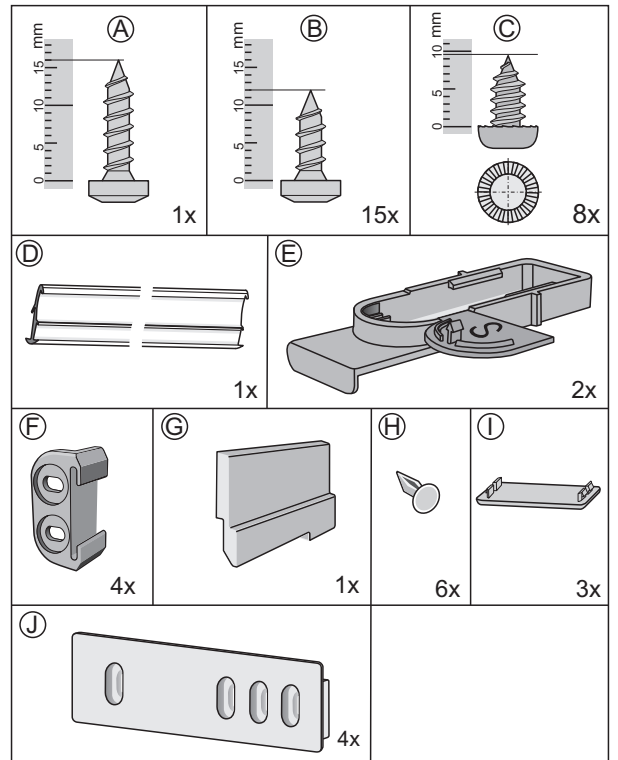

SI	Navodila za vgradnjo
HR	Upute za ugradnju
SR	Uputstva za ugradnju
MK	Упатства за вградување
AL	Udhëzime për instalimin
EN	Mounting Instructions
DE	Einbauanweisung
FR	Notice d'installation
NL	Inbouw-handleiding
IT	Istruzioni per l'installazione
ES	Instrucciones para empotrar
PT	Instruções para o encaixe
RU	Руководство по монтажу
UK	Інструкція для монтування
KZ	Орнату жөніндегі нұсқаулық
CZ	Návod k vestavění
SK	Návod pre zabudovanie
PL	Instrukcja montażu aparat
HU	Beépítési útmutató
BG	Инструкции за монтаж
RO	Instrucțiuni de instalare
DA	Montereringsanvisning
SE	Monteringsanvisning
NO	Monteringsanvisning
FI	Asennusohje
LV	Montāžas instrukcija
LT	Montavimo instrukcijos
ET	Paigaldusjuhised

A (mm)	B (mm)	C (mm)	D (mm)
626	979	1772	1775-1780

A

1

2

3

4

Obsah je uzamčen

**Dokončete, prosím, proces objednávky.
Následně budete mít přístup k celému dokumentu.**