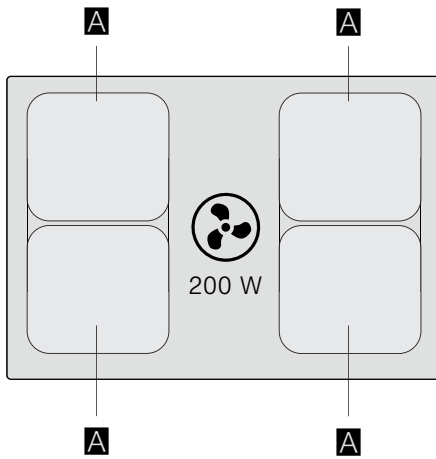

Varná deska
Varný panel

3
34

			g*	b*
A	∅ 21		2.200 W	3.700 W
	21 x 38		3.600 W	

* IEC 60335-2-6

Obsah

	Použití dle určení	4		Funkce PowerBoost	18
	Důležité bezpečnostní pokyny	5		Aktivace	18
	Příčiny poškození	7		Deaktivace	18
	Ochrana životního prostředí	7		Dětská pojistka	19
	Tipy pro úsporu energie	7		Aktivování a deaktivování dětské pojistky	19
	Ekologická likvidace	7		Automatická dětská pojistka	19
	Indukční vaření	8		Blokování při utírání	19
	Výhody při vaření s indukcí	8		Automatické vypnutí	19
	Nádoby	8		Základní nastavení	20
	Seznámení se se spotřebičem	9		Takto se dostanete k základním nastavením:	21
	Váš nový spotřebič	9		Ukazatel spotřeby energie	22
	Zvláštní příslušenství	9		Test nádoby	22
	Ovládací panel	10		Powermanager	23
	Varné zóny	10		Čištění	23
	Ukazatel zbytkového tepla	10		Čisticí prostředky	23
	Druhy provozu	11		Součásti, které je třeba čistit	24
	Provoz na odvětrání	11		Rám varné desky (jen u spotřebičů s rámem varné desky)	24
	Režim cirkulace	11		Varná deska	25
	Před prvním použitím	11		Ventilace	25
	Nastavení druhu provozu	11		Čištění přepadové nádoby	27
	Obsluha spotřebiče	12		Často kladené otázky a odpovědi (FAQ)	28
	Zapnutí a vypnutí varné desky	12		Co dělat v případě poruchy?	30
	Nastavení varné zóny	12		Zákaznický servis	31
	Doporučení pro vaření	13		Označení produktu (E-Nr.) a výrobní číslo (FD-Nr.) ..	31
	Ruční ovládání ventilace	15		Zkušební pokrmy	32
	Intenzivní stupeň	15			
	Automatické spuštění	15			
	Funkce doběhu	15			
	Kombinovaná zóna	16			
	Upozornění k nádobám	16			
	Aktivovat	16			
	Deaktivovat	16			
	Funkce Move	16			
	Doporučení k použití nádobí	16			
	Aktivovat	17			
	Deaktivovat	17			
	Časové funkce	17			
	Programování doby vaření	17			
	Kuchyňská minutka	18			