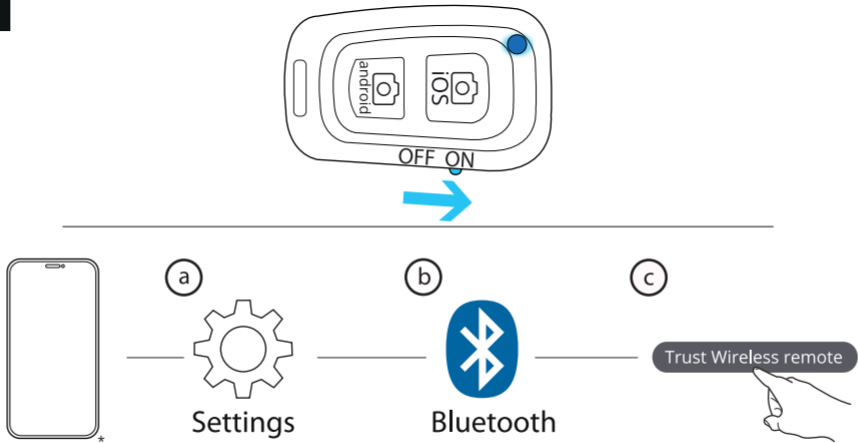

4

5

FAQ

[WWW.TRUST.COM/24393/FAQ](http://WWW.TRUST.COM/24393/FAQ)

Trust International BV - Laan van Barcelona 600 - 3317DD, Dordrecht, NL  
©2021 Trust All rights reserved.

MAKU  
**VLOGGING KIT**

User Guide | Bedienungsanleitung | Mode d'emploi | Gebruikershandleiding | Manuale utente | Manual del usuario | Guia do utilizador | Brukerveiledning | Bruksanvisning | Käyttöopas  
Brugsvejledning | Instrukcja obsługi | Návod k použití | Návod na používanie | Használati útmutató | Manual de utilizare | Ръководство за потребителя | Εγχειρίδιο χρήσης | Kullanıcı kılavuzu  
Руководство пользователя | Uporabniški priročnik | Korisnički priručnik | Guia do usuário | Посібник користувача