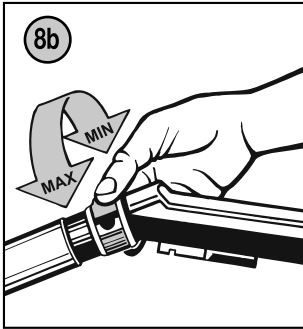

Elektrické víceučelové vysavače • NÁVOD K OBSLUZE **CZ** 9-19

Elektrické viacúčelové vysávače • NÁVOD NA OBSLUHU **SK** 20-29

Többcéjú elektromos porszívók • KEZELÉSI ÚTMUTATÓ **H** 30-40

Elektryczne odkurzacze wielofunkcyjne • INSTRUKCJA OBSŁUGI **PL** 41-51