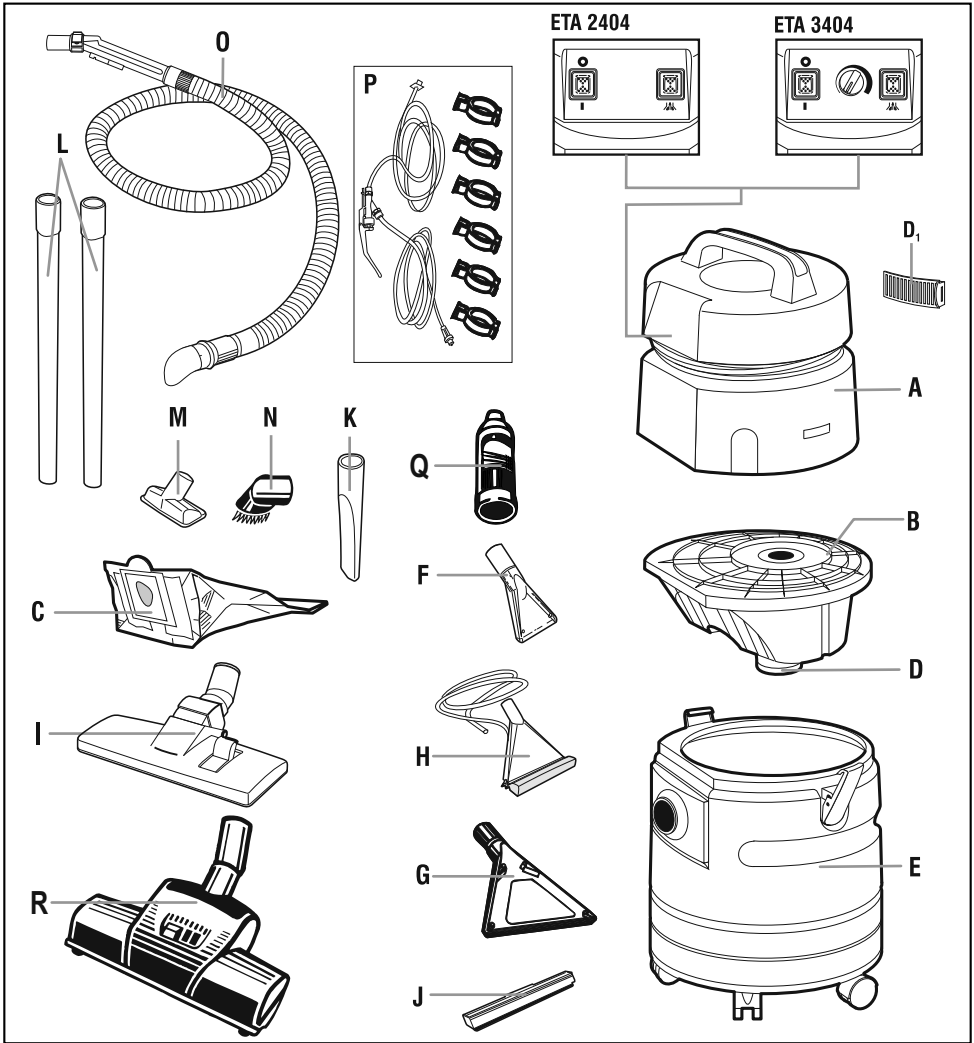

Elektrické víceučelové vysavače • NÁVOD K OBSLUZE **CZ** 9-19

Elektrické viacúčelové vysávače • NÁVOD NA OBSLUHU **SK** 20-29

Többcéjú elektromos porszívók • KEZELÉSI ÚTMUTATÓ **H** 30-40

Elektryczne odkurzacze wielofunkcyjne • INSTRUKCJA OBSŁUGI **PL** 41-51