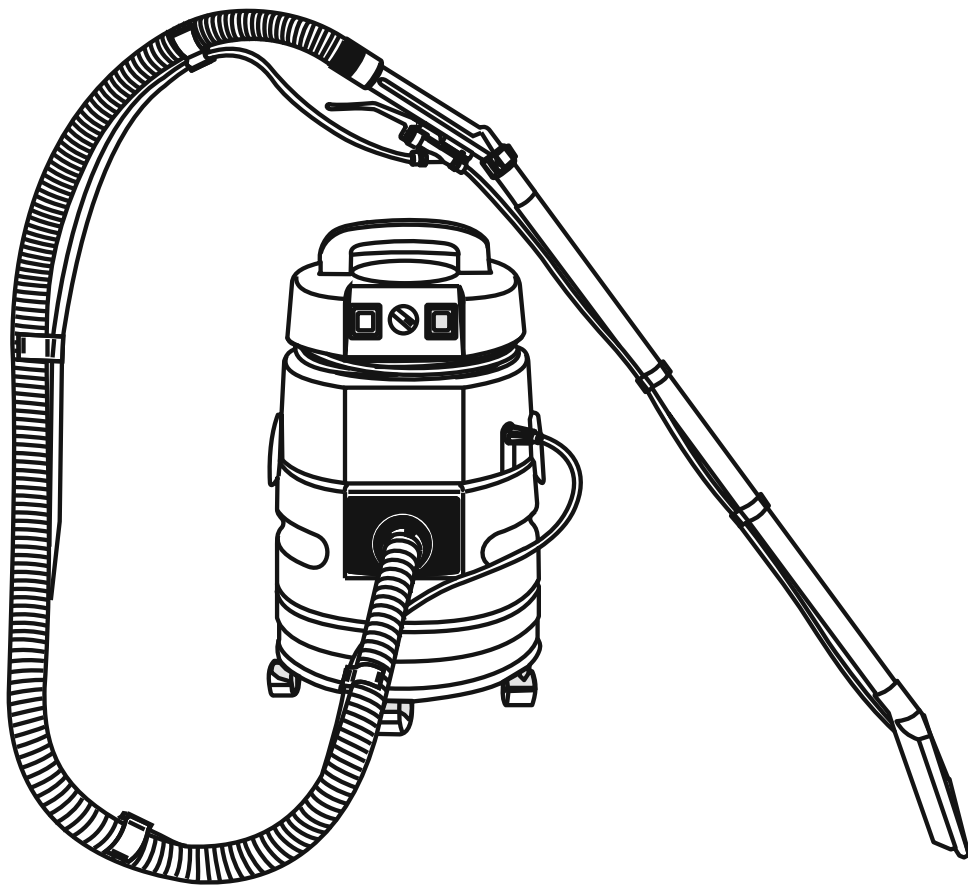

Elektrické víceučelové vysavače • NÁVOD K OBSLUZE **CZ** 9-19

Elektrické viacúčelové vysávače • NÁVOD NA OBSLUHU **SK** 20-29

Többcéjú elektromos porszívók • KEZELÉSI ÚTMUTATÓ **H** 30-40

Elektryczne odkurzacze wielofunkcyjne • INSTRUKCJA OBSŁUGI **PL** 41-51