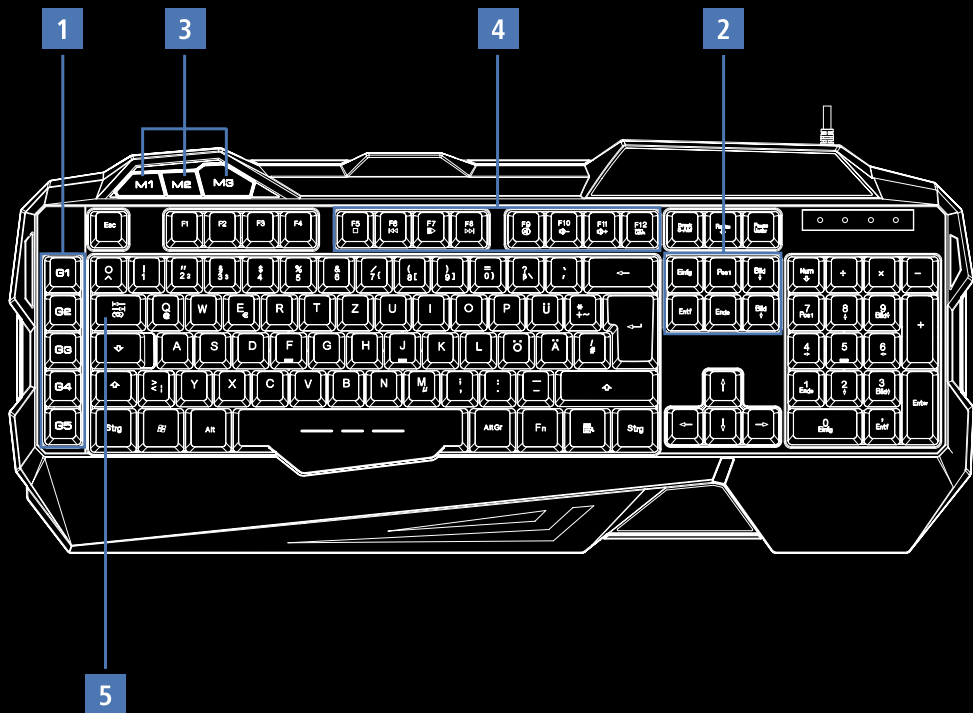

Gaming Keyboard

uRAGE EXODUS MACRO

Operating Instructions **GB**

Bedienungsanleitung **D**

URAGE

IT'S TIME FOR
U TO RAGE!

Obsah je uzamčen

Dokončete, prosím, proces objednávky.