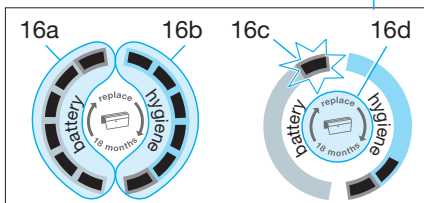

Braun Infolines

English	6	UK	0800 783 7010
Français	14	IE	1 800 509 448
Polski	23	FR	0 800 944 802 (service & appel gratuits)
Český	32	BE	0 800 14 592
Slovenský	40	PL	801 127 286 801 1 BRAUN
Magyar	48	CZ	800 11 33 22
Hrvatski	56	SK	800 333 233
Slovenski	64	HU	(06-1) 451-1256
Türkçe	72	HR	091 66 01 777
Română (RO/MD)	82	SI	080 2822
Български	90	TR	0 800 261 63 65
Русский	99	RO	021.224.30.35
Українська	109	RU	8 800 200 20 20
عربي	129	UA	0 800 505 000
		HK	2926 2300 (Jebesen Consumer Service Centre)
		ZA	0860 112 188 (Sharecall charged at local rates)

Braun GmbH
Frankfurter Straße 145
61476 Kronberg/Germany
www.braun.com

www.service.braun.com