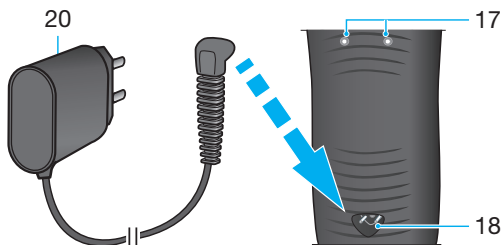

Braun Infolines

English	6	UK	0800 783 7010
Français	14	IE	1 800 509 448
Polski	23	FR	0 800 944 802 (service & appel gratuits)
Český	32	BE	0 800 14 592
Slovenský	40	PL	801 127 286 801 1 BRAUN
Magyar	48	CZ	800 11 33 22
Hrvatski	56	SK	800 333 233
Slovenski	64	HU	(06-1) 451-1256
Türkçe	72	HR	091 66 01 777
Română (RO/MD)	82	SI	080 2822
Български	90	TR	0 800 261 63 65
Русский	99	RO	021.224.30.35
Українська	109	RU	8 800 200 20 20
عربي	129	UA	0 800 505 000
		HK	2926 2300 (Jebesen Consumer Service Centre)
		ZA	0860 112 188 (Sharecall charged at local rates)

Braun GmbH
Frankfurter Straße 145
61476 Kronberg/Germany
www.braun.com

www.service.braun.com