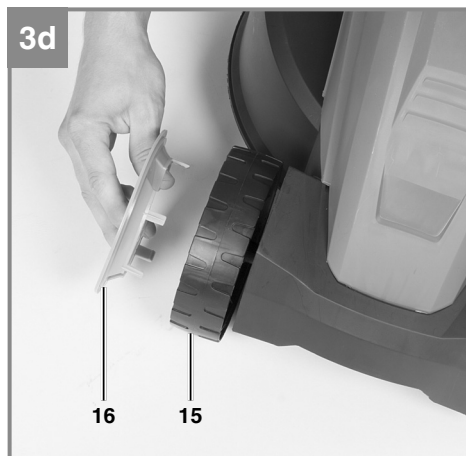

CZ Originální návod k použití
Elektrická sekačka

Výrobek číslo: 34.001.22

Identifikační číslo: 11014

Obsah je uzamčen

**Dokončete, prosím, proces objednávky.
Následně budete mít přístup k celému dokumentu.**