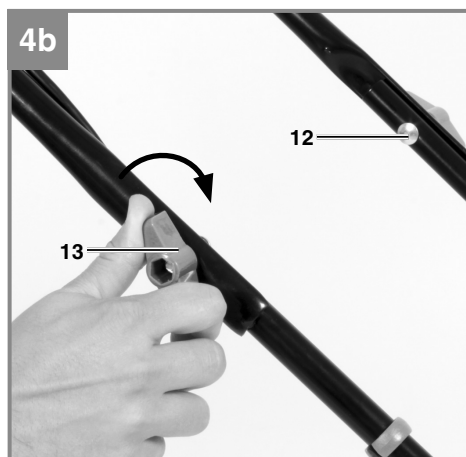

CZ Originální návod k použití
Elektrická sekačka

Výrobek číslo: 34.001.22

Identifikační číslo: 11014

Obsah je uzamčen

**Dokončete, prosím, proces objednávky.
Následně budete mít přístup k celému dokumentu.**