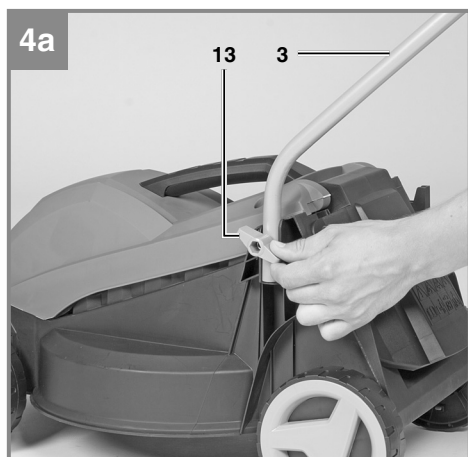

CZ Originální návod k použití
Elektrická sekačka

Výrobek číslo: 34.001.22

Identifikační číslo: 11014

Obsah je uzamčen

**Dokončete, prosím, proces objednávky.
Následně budete mít přístup k celému dokumentu.**