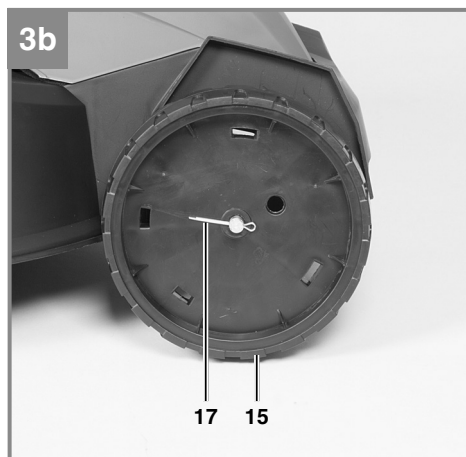

CZ Originální návod k použití
Elektrická sekačka

Výrobek číslo: 34.001.22

Identifikační číslo: 11014

Obsah je uzamčen

**Dokončete, prosím, proces objednávky.
Následně budete mít přístup k celému dokumentu.**