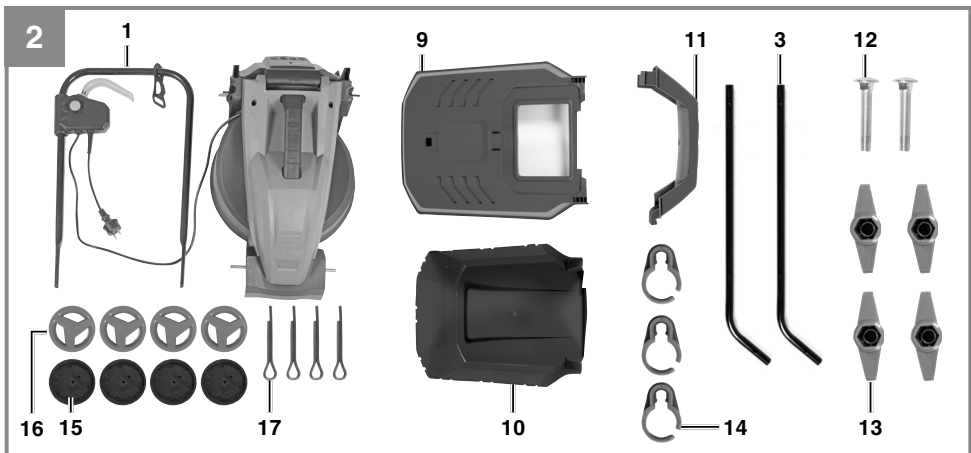

CZ Originální návod k použití
Elektrická sekačka

Výrobek číslo: 34.001.22

Identifikační číslo: 11014

Obsah je uzamčen

**Dokončete, prosím, proces objednávky.
Následně budete mít přístup k celému dokumentu.**