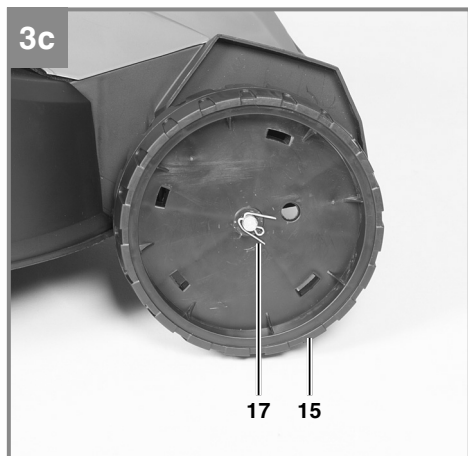

CZ Originální návod k použití
Elektrická sekačka

Výrobek číslo: 34.001.22

Identifikační číslo: 11014

Obsah je uzamčen

**Dokončete, prosím, proces objednávky.
Následně budete mít přístup k celému dokumentu.**