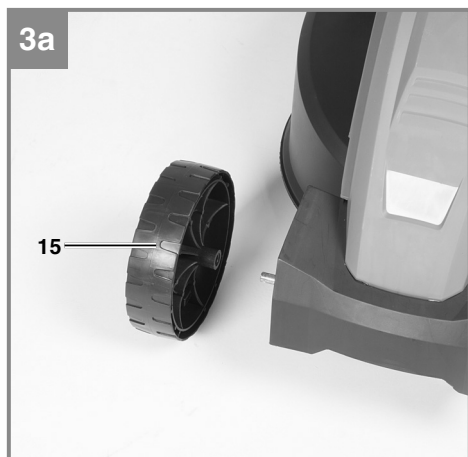

CZ Originální návod k použití
Elektrická sekačka

Výrobek číslo: 34.001.22

Identifikační číslo: 11014

Obsah je uzamčen

**Dokončete, prosím, proces objednávky.
Následně budete mít přístup k celému dokumentu.**