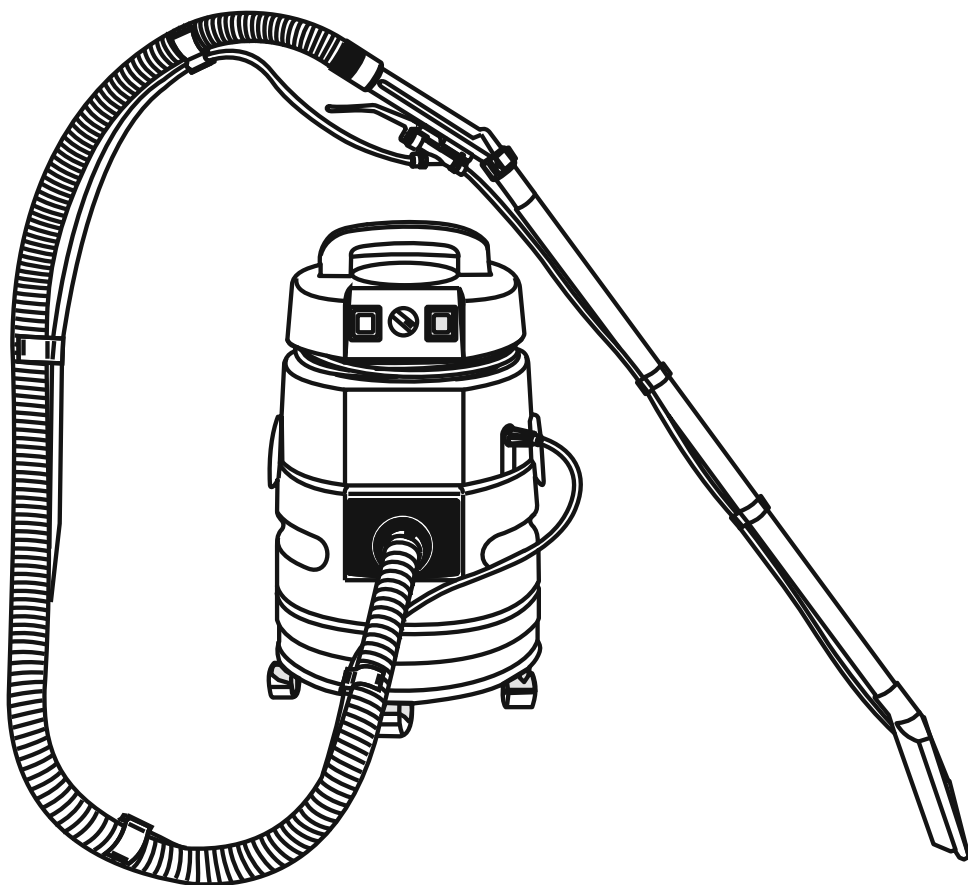

Elektrické víceúčelové vysavače • NÁVOD K OBSLUZE **CZ** 9-19

Elektrické viacúčelové vysávače • NÁVOD NA OBSLUHU **SK** 20-29

Többcélú elektromos porszívók • KEZELÉSI ÚTMUTATÓ **H** 30-40

Elektryczne odkurzacze wielofunkcyjne • INSTRUKCJA OBSŁUGI **PL** 41-51