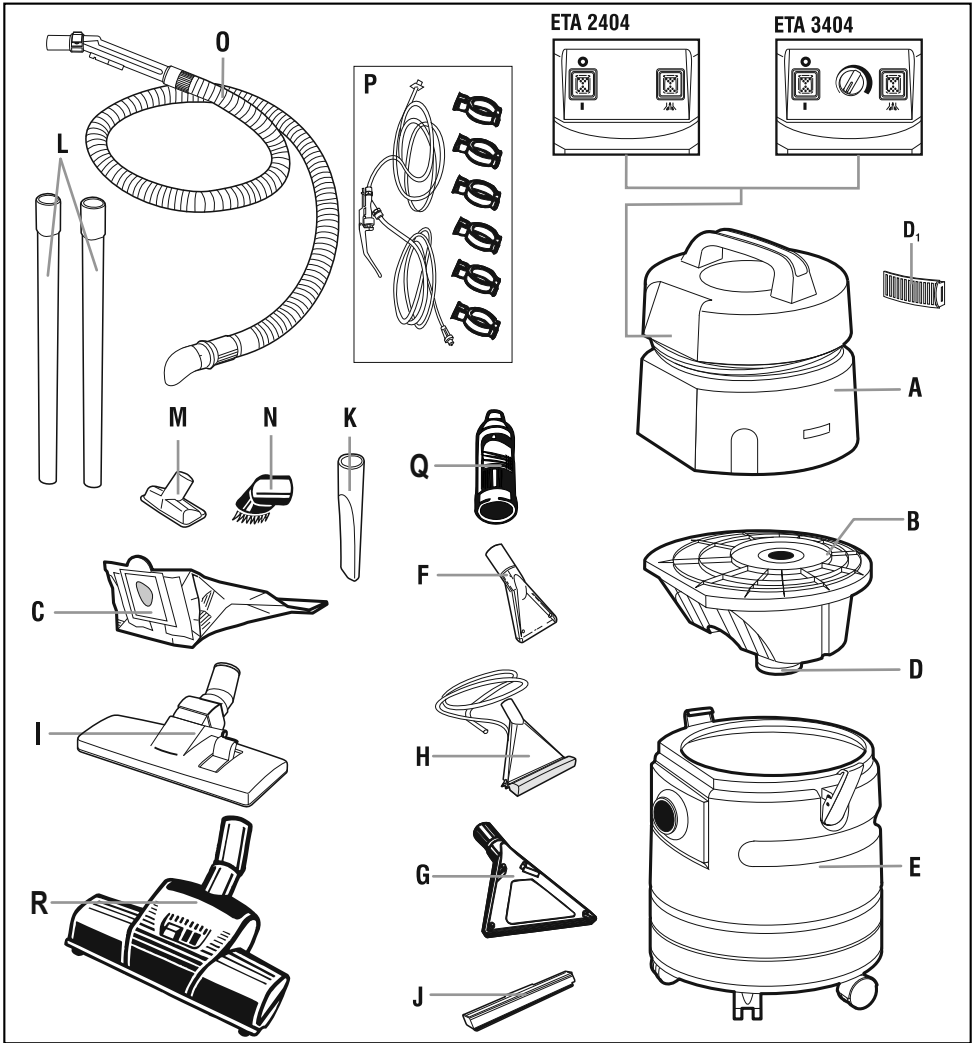

Elektrické víceúčelové vysavače • NÁVOD K OBSLUZE **CZ** 9-19

Elektrické viacúčelové vysávače • NÁVOD NA OBSLUHU **SK** 20-29

Többcélú elektromos porszívók • KEZELÉSI ÚTMUTATÓ **H** 30-40

Elektryczne odkurzacze wielofunkcyjne • INSTRUKCJA OBSŁUGI **PL** 41-51