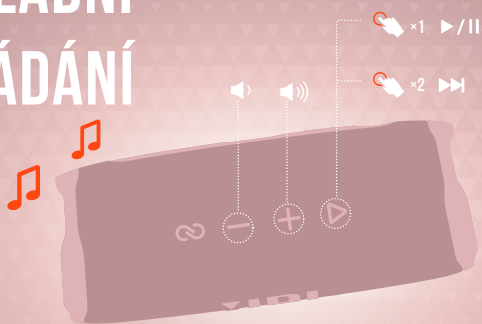

PRŮVODCE RYCHLÝM STARTEM

FLIP 6

OBSAH BALENÍ

ZÁKLADNÍ OVLÁDÁNÍ

PÁROVÁNÍ POMOCÍ BLUETOOTH

PARTYBOOST

VODĚODOLNÝ PRACHUODOLNÝ IP67

NABÍJENÍ