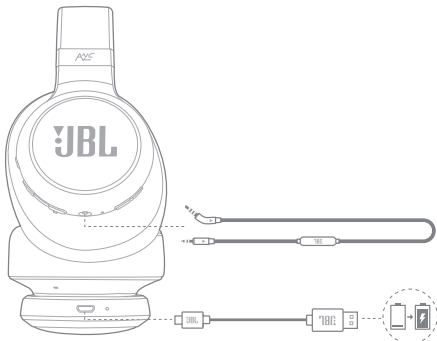

x1

LIVE650BT^{NC}

Quick Start Guide

Guide de démarrage rapide

2 Overview

a. Buttons & LEDs

b. Connections

Obsah je uzamčen