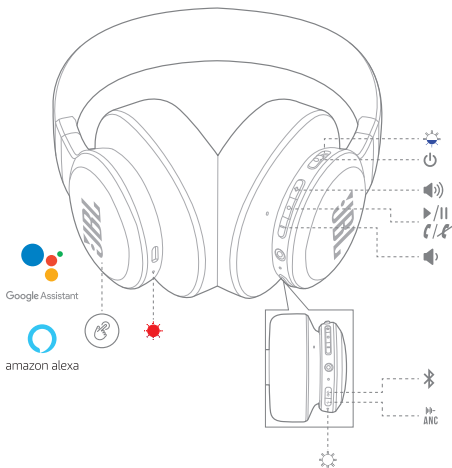

x1

LIVE650BT^{NC}

Quick Start Guide

Guide de démarrage rapide

2 Overview

a. Buttons & LEDs

b. Connections

Obsah je uzamčen