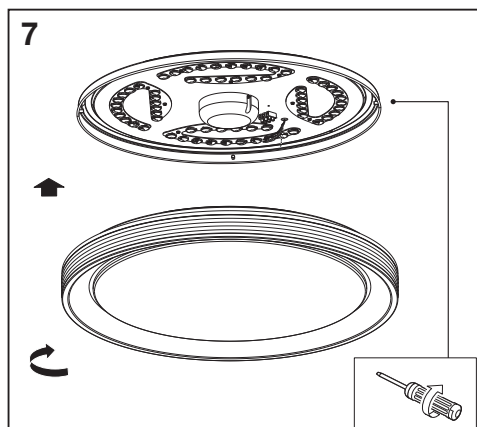

SMART ORBIS FRAME

	EAN	W	Module lm	Fixture lm	K	IP	Temp (°C)	V~	mA	Hz	DF
SMART WIFI ORBIS FRAME RD 500 TW WT	4058075486508	34	3200	1900	3000- 6500	20	-20...+40	220-240	150	50/60	>0.9

Obsah je uzamčen

Dokončete, prosím, proces objednávky.