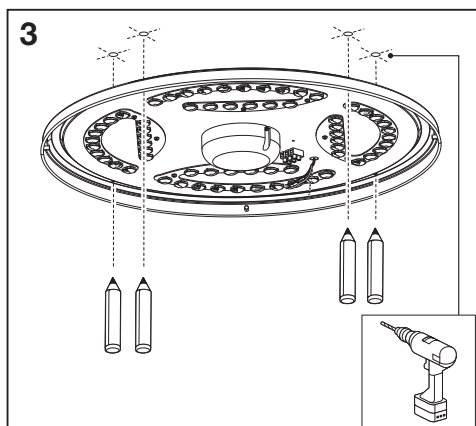

SMART ORBIS FRAME

	EAN	W	Module lm	Fixture lm	K	IP	Temp (°C)	V~	mA	Hz	DF
SMART WIFI ORBIS FRAME RD 500 TW WT	4058075486508	34	3200	1900	3000- 6500	20	-20...+40	220-240	150	50/60	>0.9

Obsah je uzamčen

Dokončete, prosím, proces objednávky.