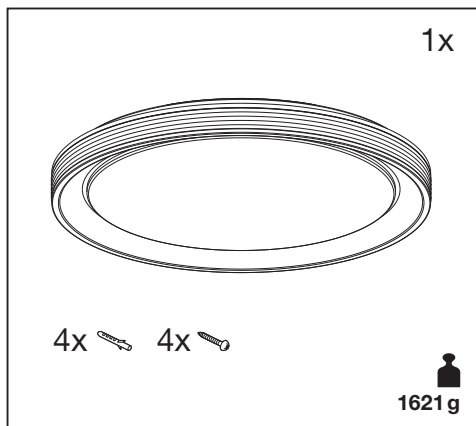

SMART ORBIS FRAME

	EAN	W	Module lm	Fixture lm	K	IP	Temp (°C)	V~	mA	Hz	DF
SMART WIFI ORBIS FRAME RD 500 TW WT	4058075486508	34	3200	1900	3000- 6500	20	-20...+40	220-240	150	50/60	>0.9

Obsah je uzamčen

Dokončete, prosím, proces objednávky.