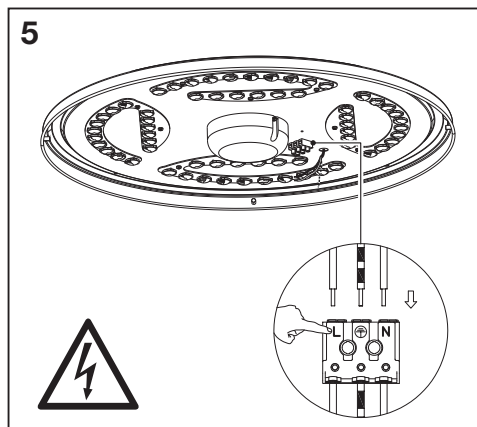

SMART ORBIS FRAME

	EAN	W	Module lm	Fixture lm	K	IP	Temp (°C)	V~	mA	Hz	DF
SMART WIFI ORBIS FRAME RD 500 TW WT	4058075486508	34	3200	1900	3000- 6500	20	-20...+40	220-240	150	50/60	>0.9

Obsah je uzamčen

Dokončete, prosím, proces objednávky.