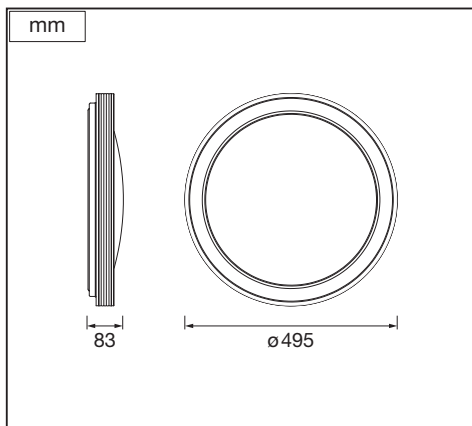

SMART ORBIS FRAME

	EAN	W	Module lm	Fixture lm	K	IP	Temp (°C)	V~	mA	Hz	DF
SMART WIFI ORBIS FRAME RD 500 TW WT	4058075486508	34	3200	1900	3000- 6500	20	-20...+40	220-240	150	50/60	>0.9

Obsah je uzamčen

Dokončete, prosím, proces objednávky.