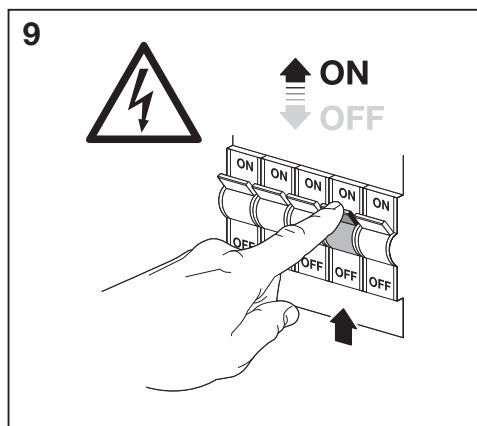

SMART ORBIS FRAME

	EAN	W	Module lm	Fixture lm	K	IP	Temp (°C)	V~	mA	Hz	DF
SMART WIFI ORBIS FRAME RD 500 TW WT	4058075486508	34	3200	1900	3000- 6500	20	-20...+40	220-240	150	50/60	>0.9

Obsah je uzamčen

Dokončete, prosím, proces objednávky.