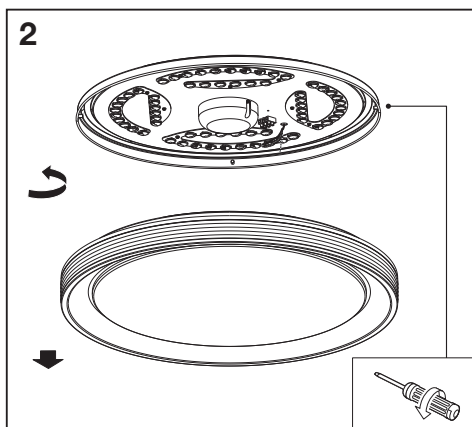

SMART ORBIS FRAME

	EAN	W	Module lm	Fixture lm	K	IP	Temp (°C)	V~	mA	Hz	DF
SMART WIFI ORBIS FRAME RD 500 TW WT	4058075486508	34	3200	1900	3000- 6500	20	-20...+40	220-240	150	50/60	>0.9

Obsah je uzamčen

Dokončete, prosím, proces objednávky.