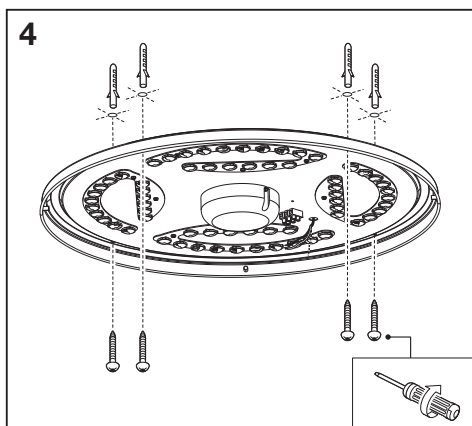

SMART ORBIS FRAME

	EAN	W	Module lm	Fixture lm	K	IP	Temp (°C)	V~	mA	Hz	DF
SMART WIFI ORBIS FRAME RD 500 TW WT	4058075486508	34	3200	1900	3000- 6500	20	-20...+40	220-240	150	50/60	>0.9

Obsah je uzamčen

Dokončete, prosím, proces objednávky.