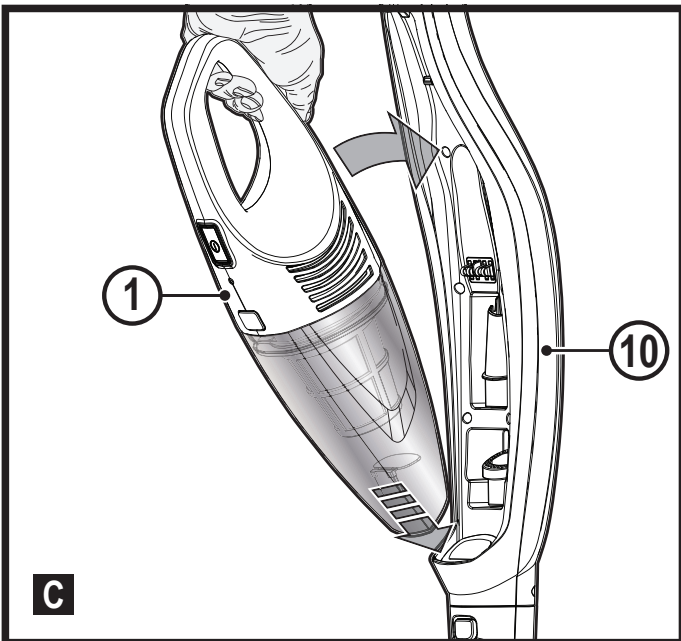

BLACK+
DECKER

™

Upozornění!
Určeno pro kutily.

588782 - 54 CZ

Přeloženo z původního návodu

www.blackanddecker.eu

SVB520JW
SVB620JW

Obsah je uzamčen