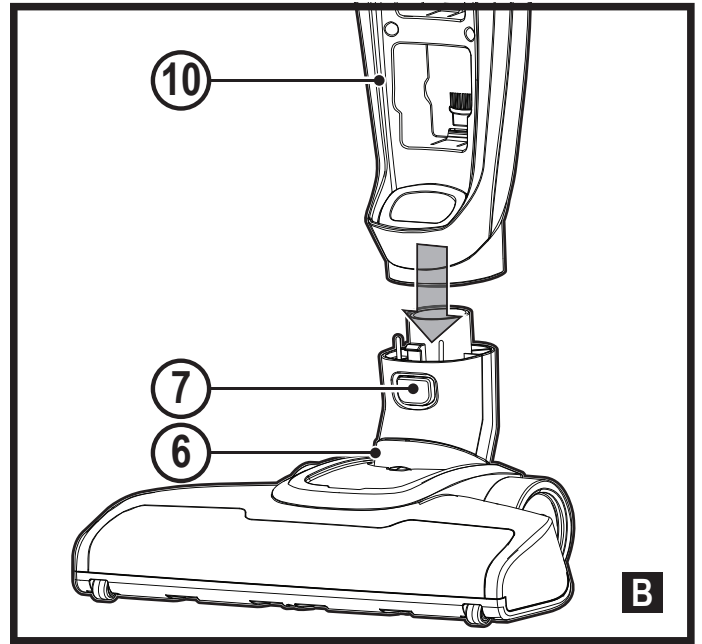

BLACK+
DECKER

™

Upozornění!
Určeno pro kutily.

588782 - 54 CZ

Přeloženo z původního návodu

www.blackanddecker.eu

SVB520JW
SVB620JW

Obsah je uzamčen