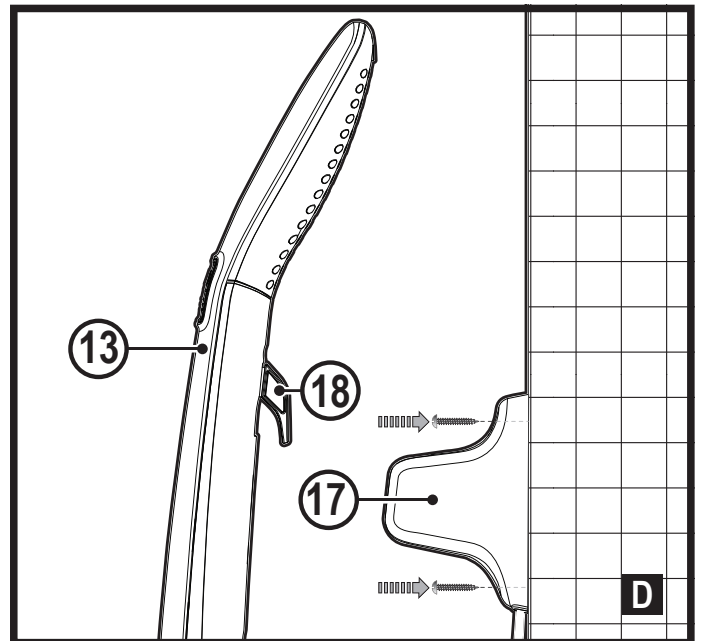

BLACK+
DECKER

™

Upozornění!
Určeno pro kutily.

588782 - 54 CZ

Přeloženo z původního návodu

www.blackanddecker.eu

SVB520JW
SVB620JW

Obsah je uzamčen