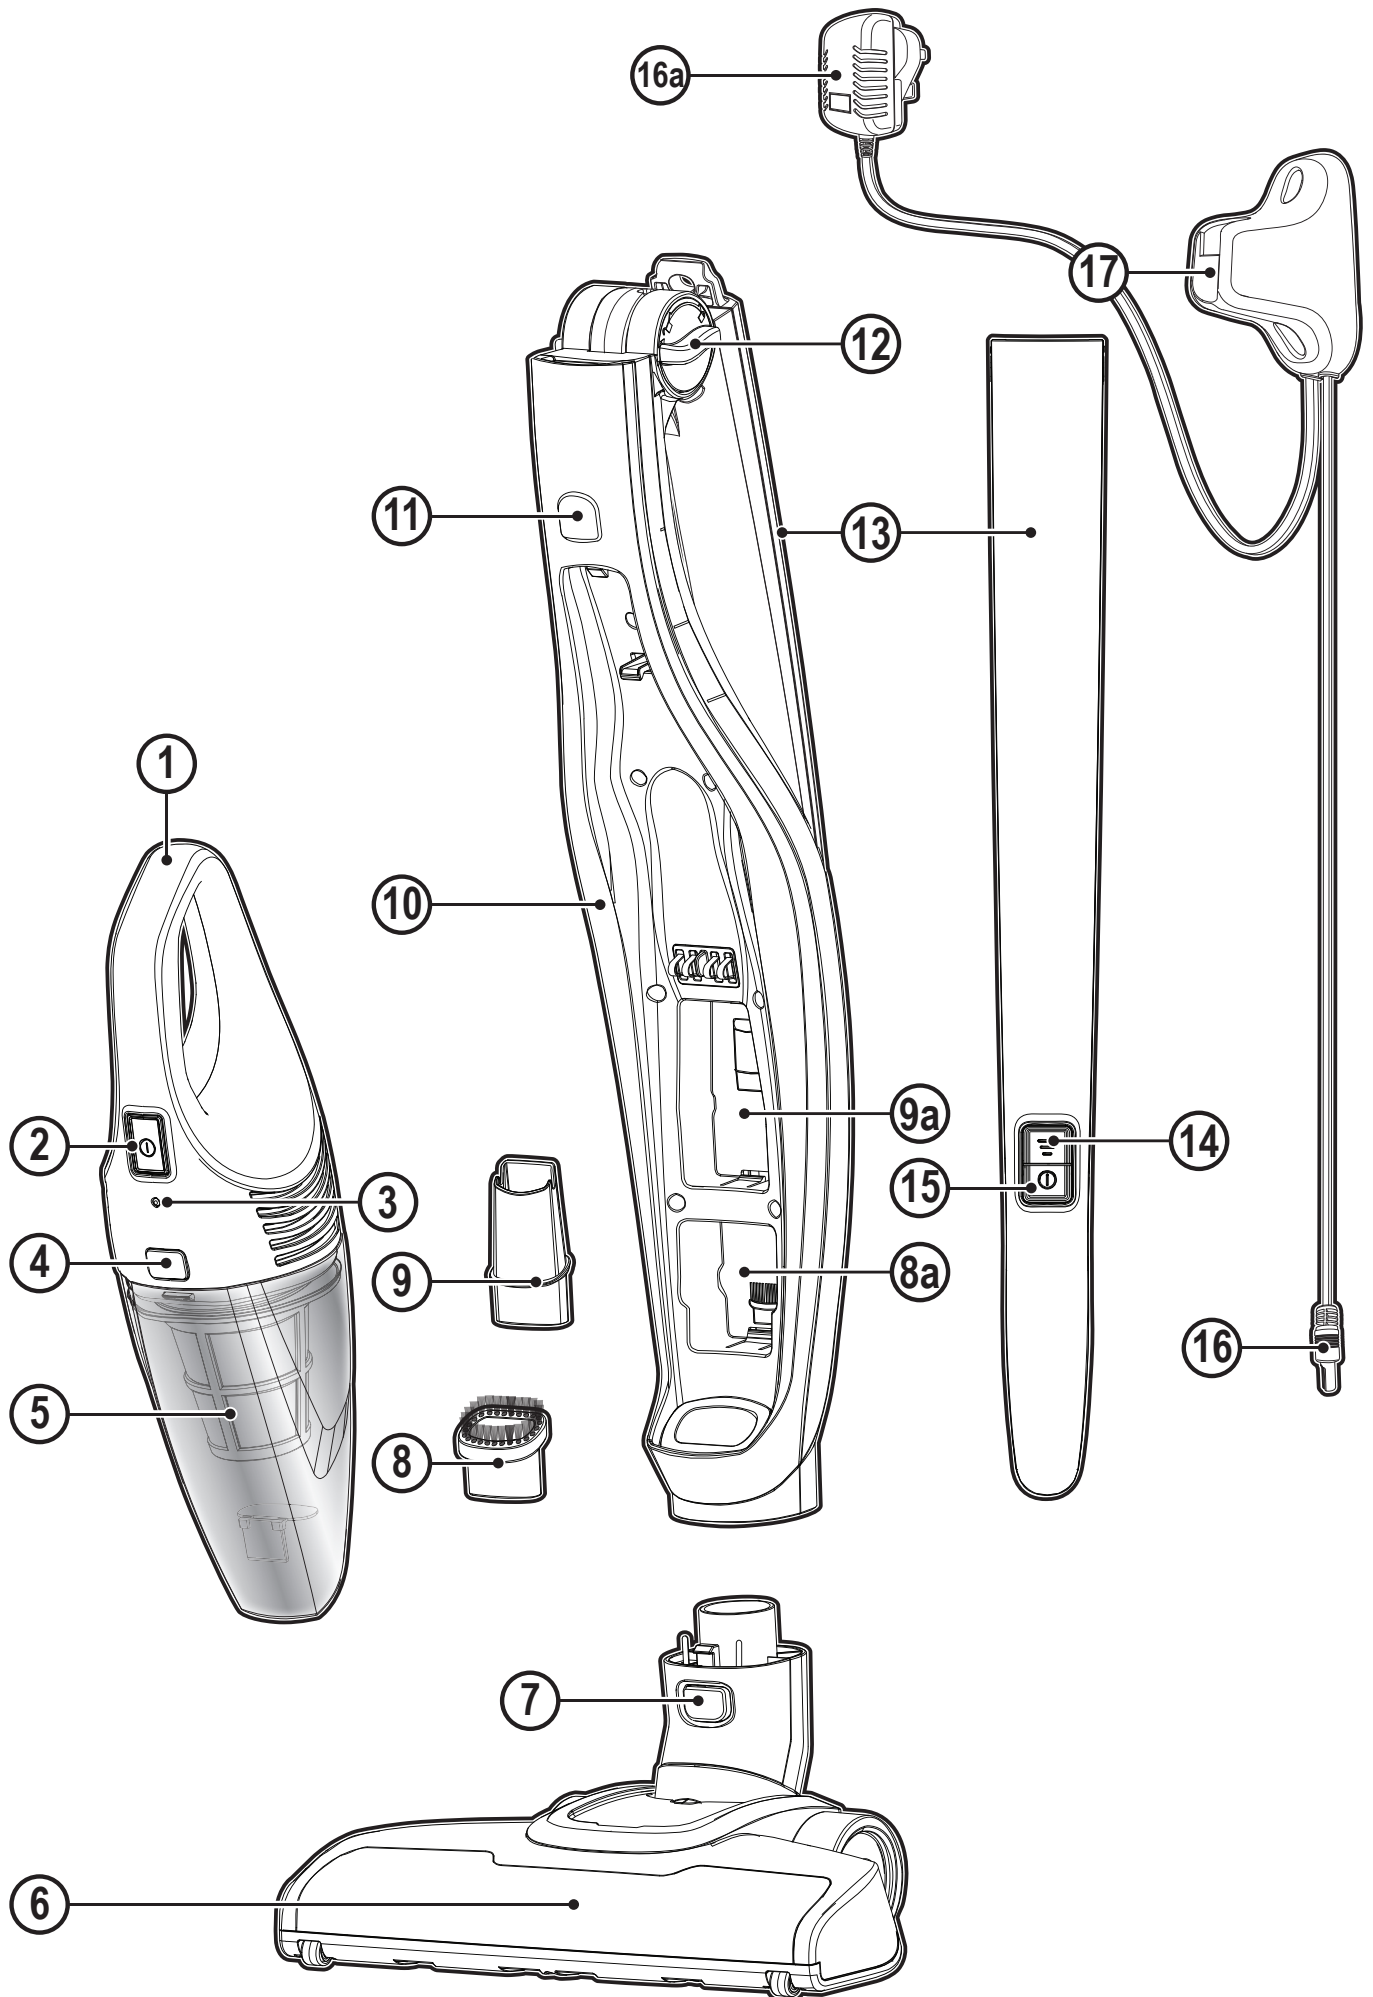

BLACK+
DECKER

™

Upozornění!
Určeno pro kutily.

588782 - 54 CZ

Přeloženo z původního návodu

www.blackanddecker.eu

SVB520JW
SVB620JW

Obsah je uzamčen