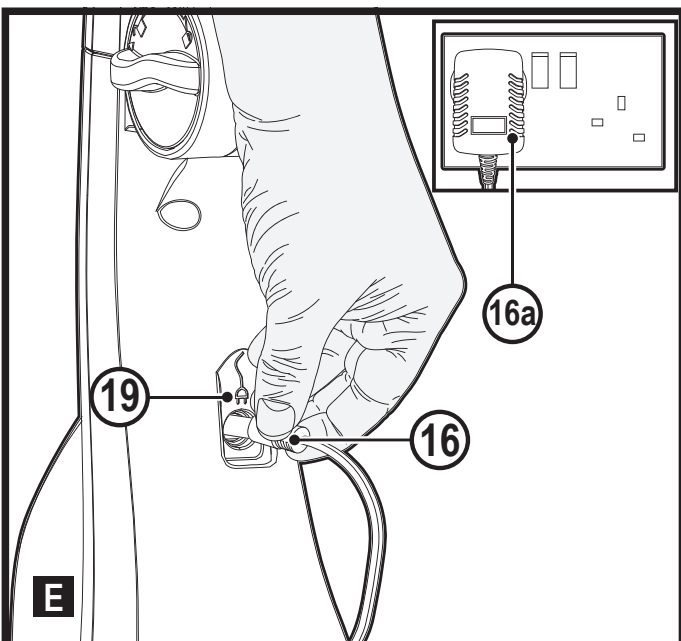

BLACK+
DECKER

™

Upozornění!
Určeno pro kutily.

588782 - 54 CZ

Přeloženo z původního návodu

www.blackanddecker.eu

SVB520JW
SVB620JW

Obsah je uzamčen