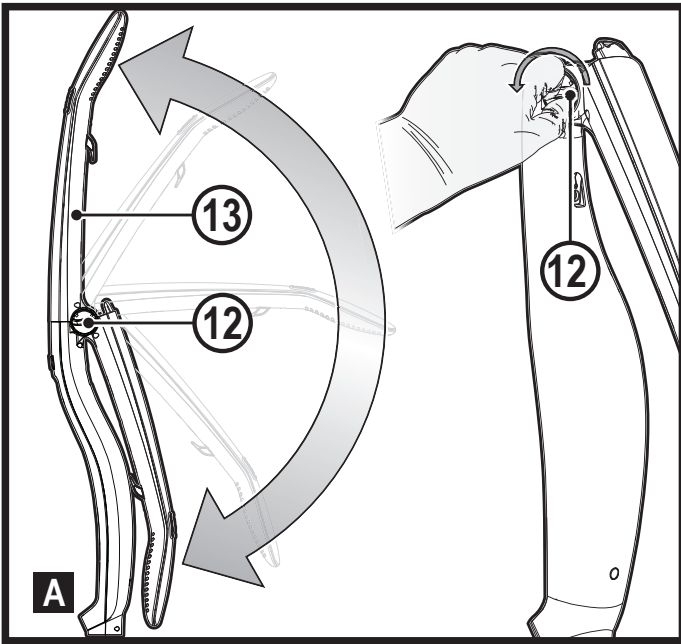

BLACK+
DECKER

™

Upozornění!
Určeno pro kutily.

588782 - 54 CZ

Přeloženo z původního návodu

www.blackanddecker.eu

SVB520JW
SVB620JW

Obsah je uzamčen