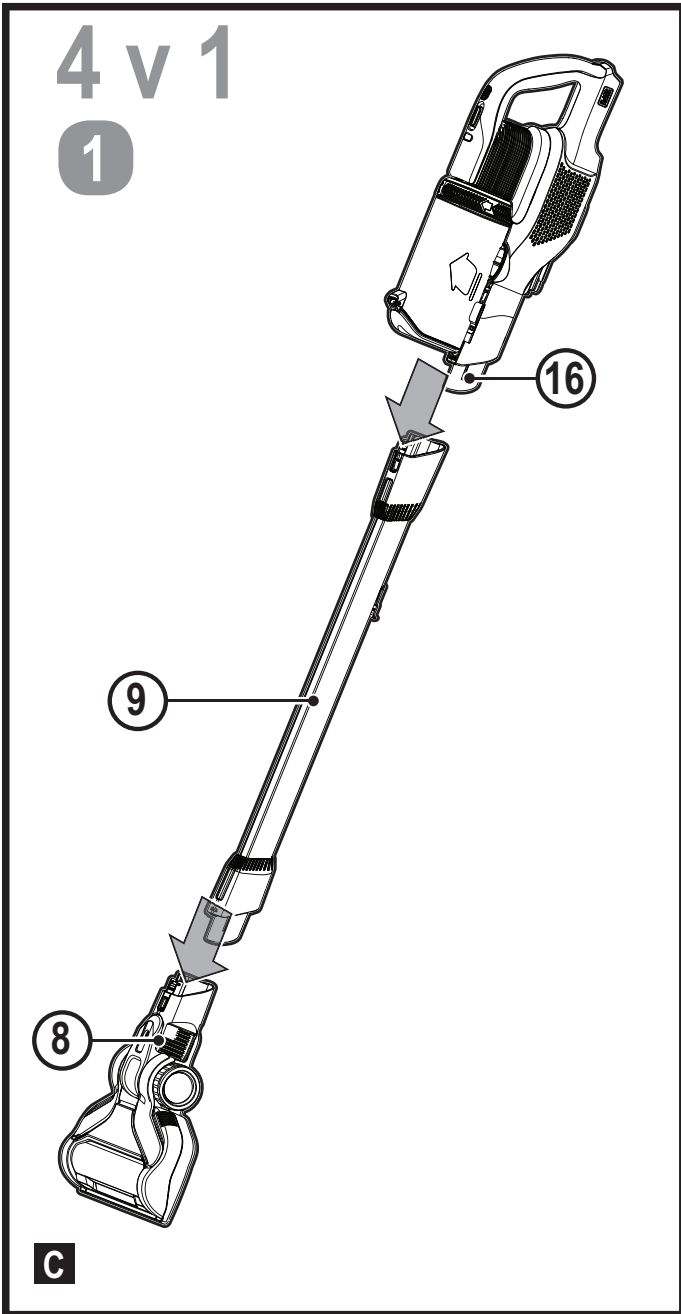

BLACK+
DECKER

*Upozornění !
Určeno pro kutily.*

588782 - 73 CZ

Přeloženo z původního návodu

www.blackanddecker.eu

BHFEV362DA

BHFEV362D

BHFEV362DP