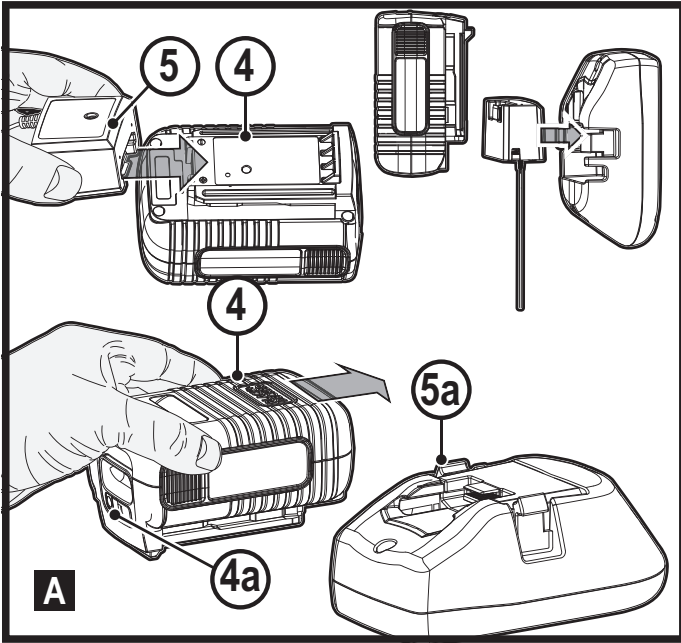

BLACK+
DECKER

*Upozornění !
Určeno pro kutily.*

588782 - 73 CZ

Přeloženo z původního návodu

www.blackanddecker.eu

BHFEV362DA

BHFEV362D

BHFEV362DP