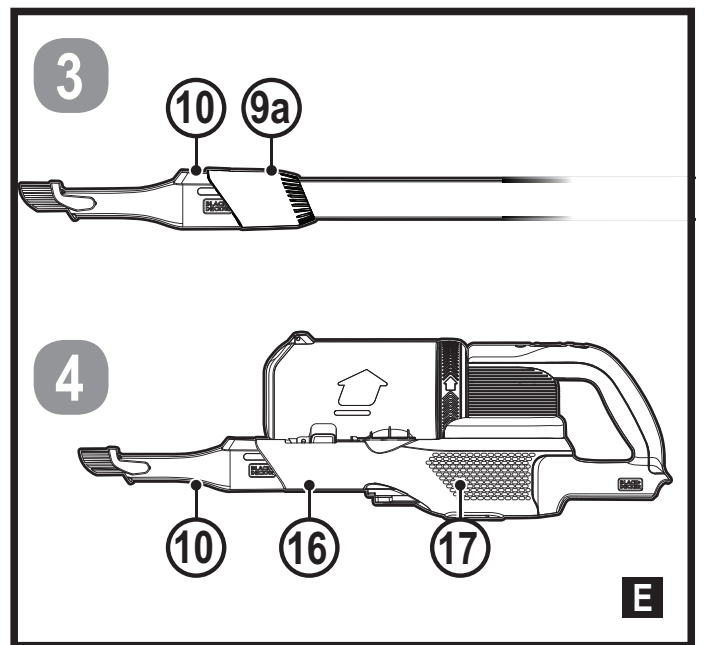

BLACK+
DECKER

*Upozornění !
Určeno pro kutily.*

588782 - 73 CZ

Přeloženo z původního návodu

www.blackanddecker.eu

BHFEV362DA

BHFEV362D

BHFEV362DP