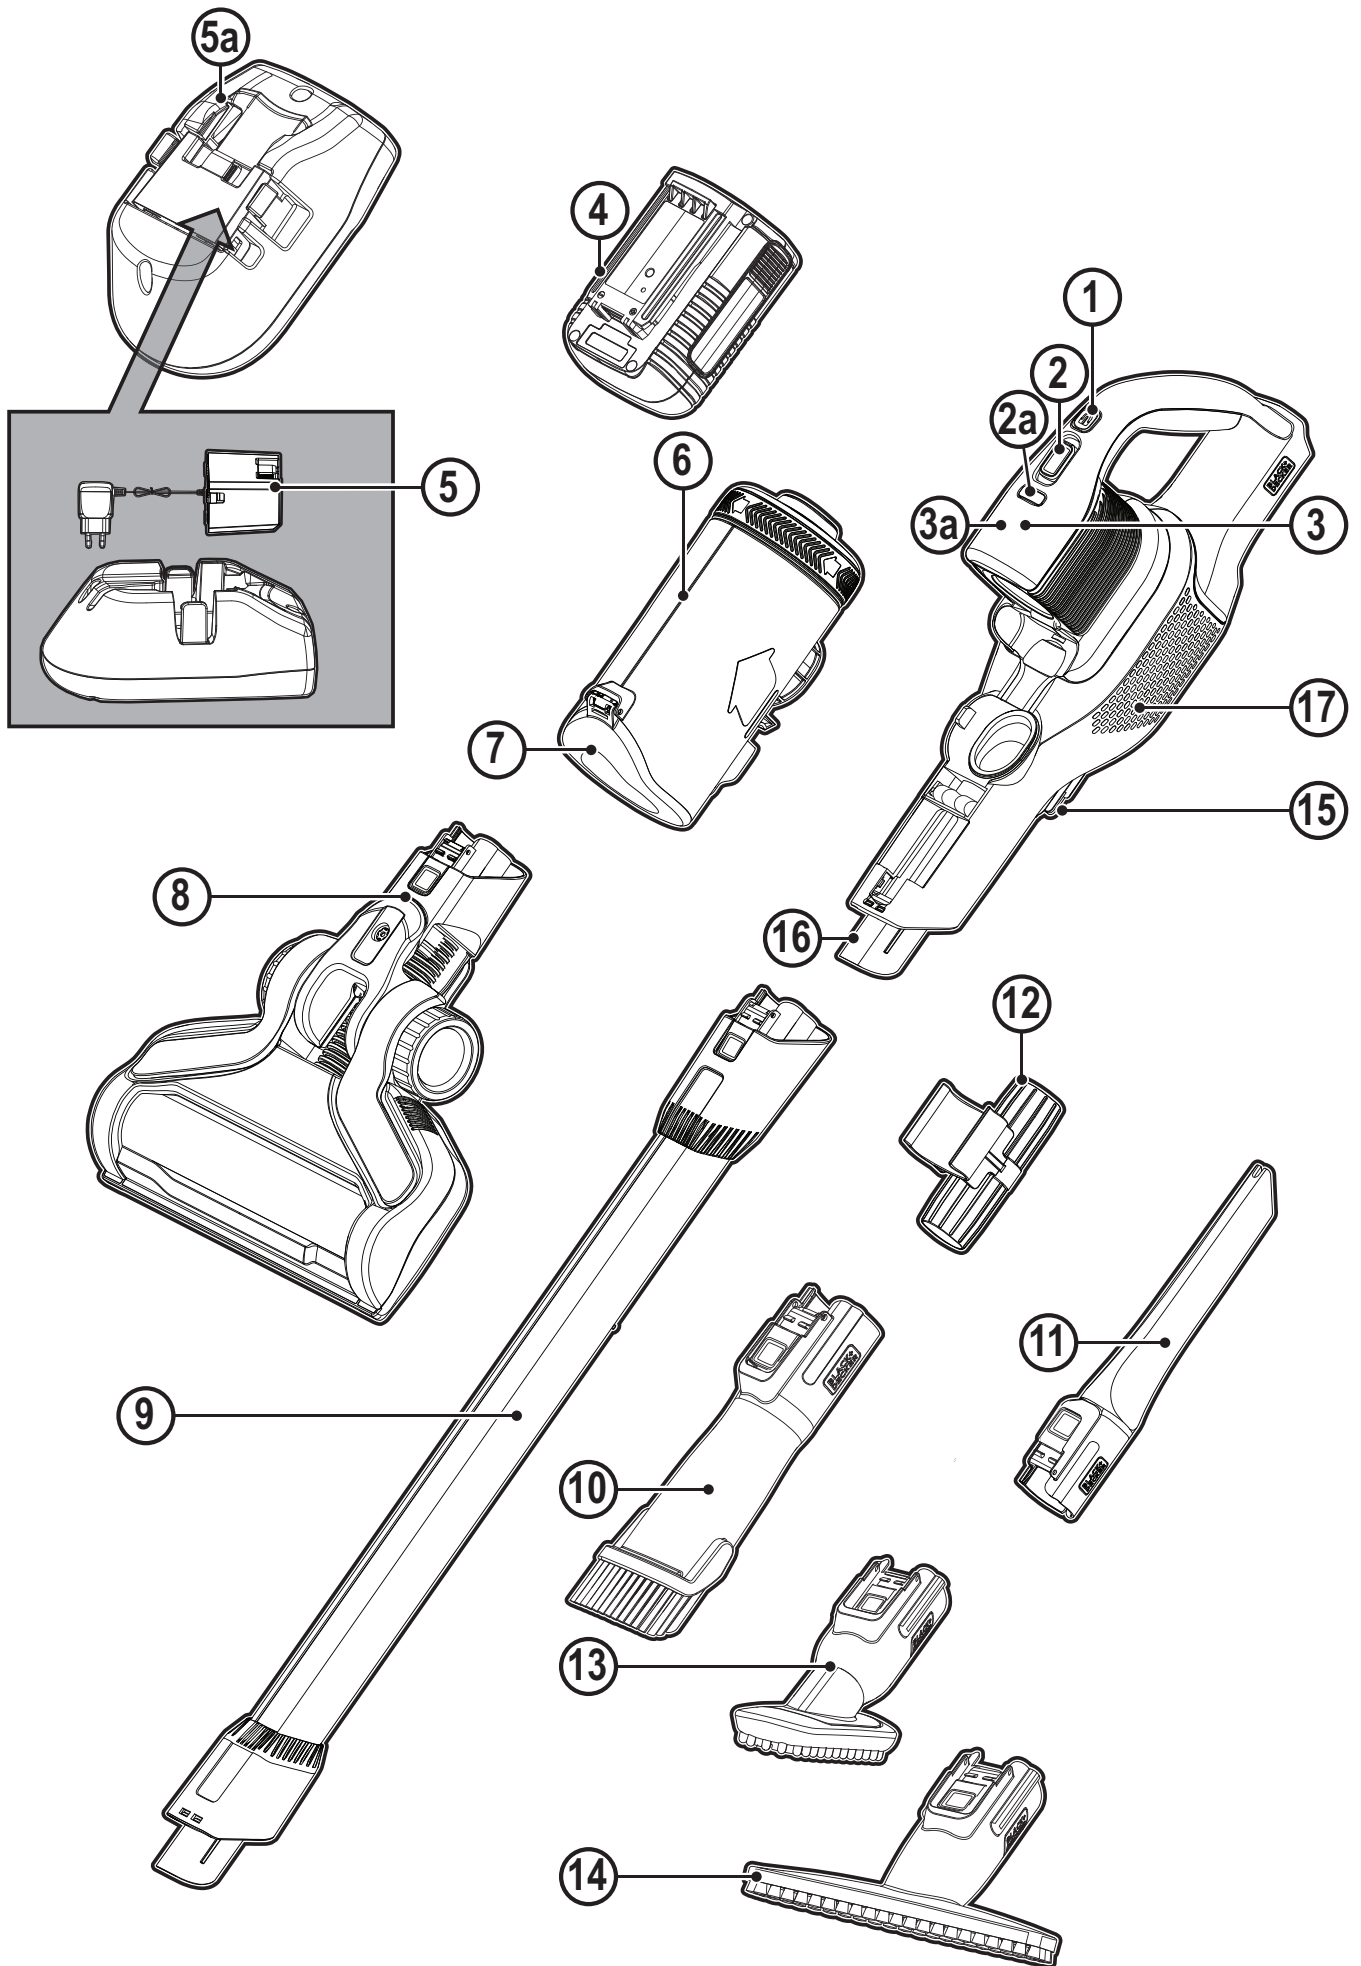

BLACK+
DECKER

*Upozornění !
Určeno pro kutily.*

588782 - 73 CZ

Přeloženo z původního návodu

www.blackanddecker.eu

BHFEV362DA

BHFEV362D

BHFEV362DP