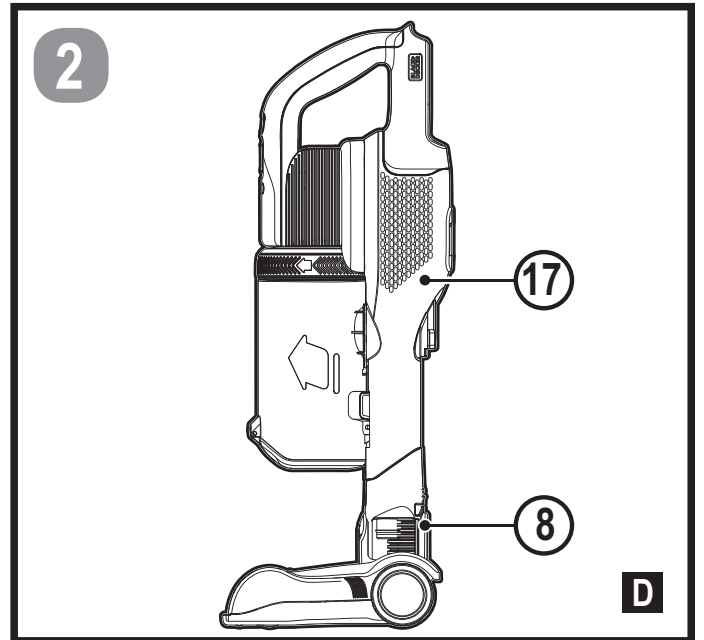

BLACK+
DECKER

*Upozornění !
Určeno pro kutily.*

588782 - 73 CZ

Přeloženo z původního návodu

www.blackanddecker.eu

BHFEV362DA

BHFEV362D

BHFEV362DP