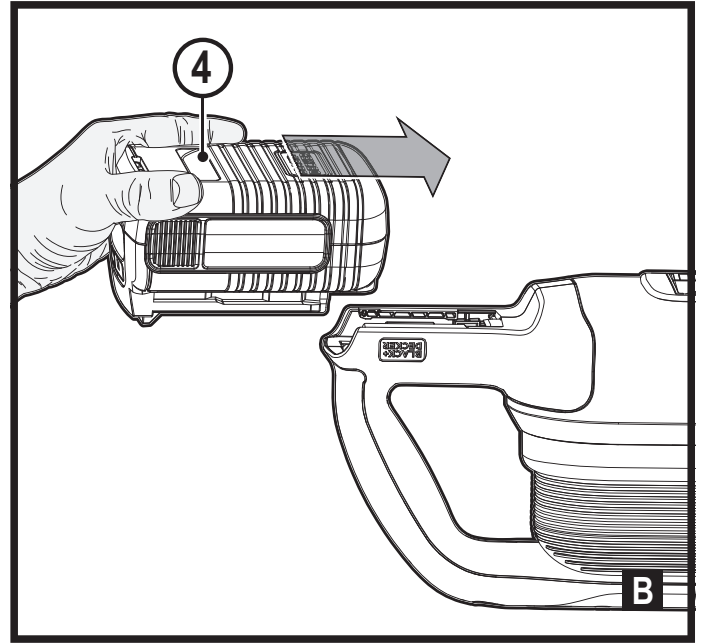

BLACK+
DECKER

*Upozornění !
Určeno pro kutily.*

588782 - 73 CZ

Přeloženo z původního návodu

www.blackanddecker.eu

BHFEV362DA

BHFEV362D

BHFEV362DP