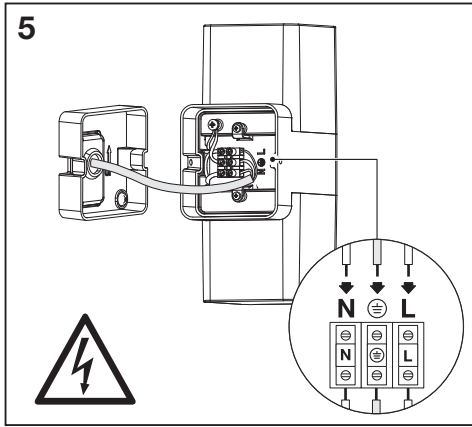

## SMART<sup>+</sup> WIFI CUBE

	EAN	W	lm	K	Δ (°C)	V~	mA	Hz	DF
SMART OUTD WIFI CUBEUPDOWN RGBW DG	4058075478077	14	950	3000	-20...+40	220-240	96	50/60	≥0.7
SMART OUTD WIFI CUBE WALL RGBW DG	4058075478114	10	500	3000	-20...+40	220-240	70	50/60	≥0.7
SMART OUTD WIFI CUBE 50CM RGBW DG	4058075478152	10	500	3000	-20...+40	220-240	70	50/60	≥0.7
SMART OUTD WIFI CUBE 80CM RGBW DG	4058075478176	10	500	3000	-20...+40	220-240	70	50/60	≥0.7

4x

mm

	L	W	H
WIFI CUBEUPDOWN	110	80	205
WIFI CUBE WALL	110	80	116
WIFI CUBE 50CM	120	120	500
WIFI CUBE 80CM	120	120	800

1

ON  
OFF

2

3

4