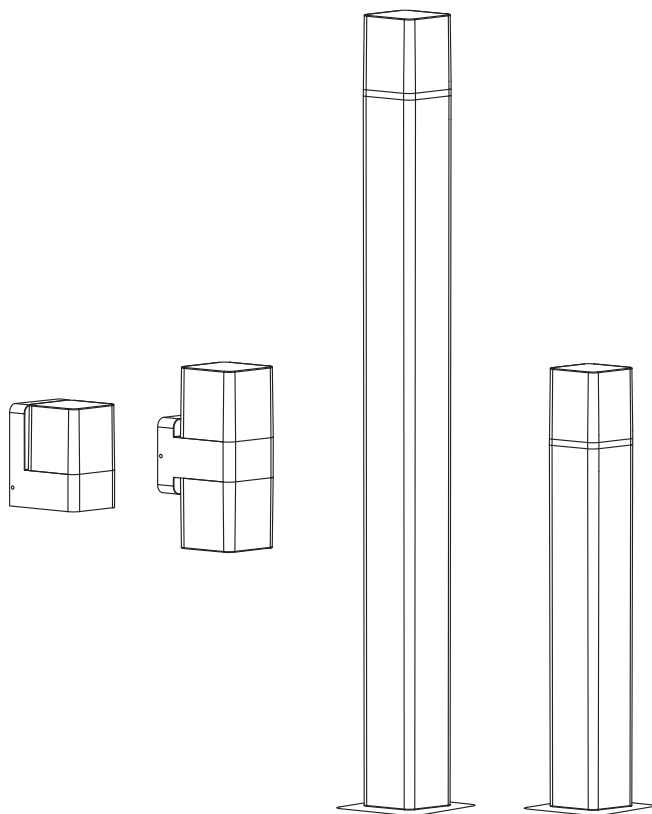

## SMART<sup>+</sup> WIFI CUBE

	EAN	W	lm	K	Δ (°C)	V~	mA	Hz	DF
SMART OUTD WIFI CUBEUPDOWN RGBW DG	4058075478077	14	950	3000	-20...+40	220-240	96	50/60	≥0.7
SMART OUTD WIFI CUBE WALL RGBW DG	4058075478114	10	500	3000	-20...+40	220-240	70	50/60	≥0.7
SMART OUTD WIFI CUBE 50CM RGBW DG	4058075478152	10	500	3000	-20...+40	220-240	70	50/60	≥0.7
SMART OUTD WIFI CUBE 80CM RGBW DG	4058075478176	10	500	3000	-20...+40	220-240	70	50/60	≥0.7

1x

**630 g**  
4058075478077

**540 g**  
4058075478114

**900 g**  
4058075478152

**1200 g**  
4058075478176

2x

2x

4x

4x

mm

	L	W	H
WIFI CUBEUPDOWN	110	80	205
WIFI CUBE WALL	110	80	116
WIFI CUBE 50CM	120	120	500
WIFI CUBE 80CM	120	120	800

1

ON  
OFF

2

3

4