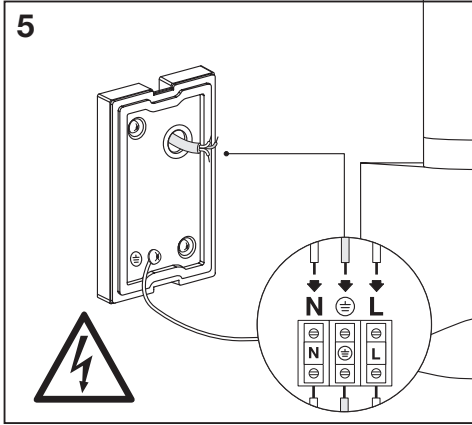

SMART⁺ WIFI FLARE

	EAN	W	lm	K	ΔT (°C)	V~	mA	Hz	PF
SMART WIFI FLARE WALL RGBW DG	4058075478275	7.5	290	3000	-20...+40	220-240	55	50/60	>0.5
SMART WIFI FLARE 60CM RGBW DG	4058075478299	7.5	290	3000	-20...+40	220-240	55	50/60	>0.5