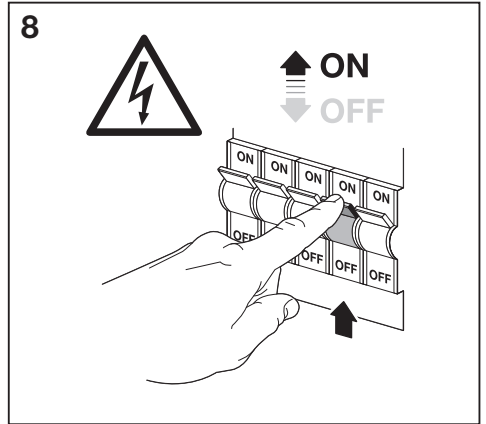

SMART⁺ WIFI FLARE

	EAN	W	lm	K	ΔT (°C)	V~	mA	Hz	PF
SMART WIFI FLARE WALL RGBW DG	4058075478275	7.5	290	3000	-20...+40	220-240	55	50/60	>0.5
SMART WIFI FLARE 60CM RGBW DG	4058075478299	7.5	290	3000	-20...+40	220-240	55	50/60	>0.5