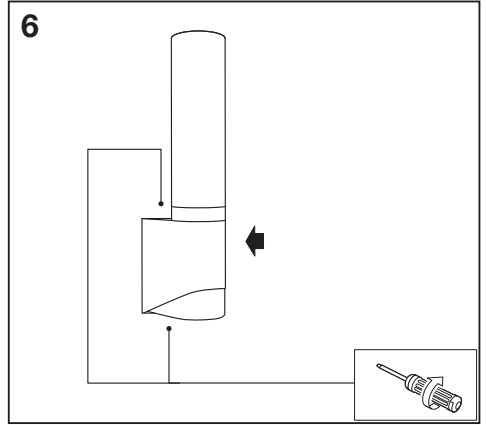

SMART⁺ WIFI FLARE

	EAN	W	lm	K	ΔT (°C)	V~	mA	Hz	PF
SMART WIFI FLARE WALL RGBW DG	4058075478275	7.5	290	3000	-20...+40	220-240	55	50/60	>0.5
SMART WIFI FLARE 60CM RGBW DG	4058075478299	7.5	290	3000	-20...+40	220-240	55	50/60	>0.5