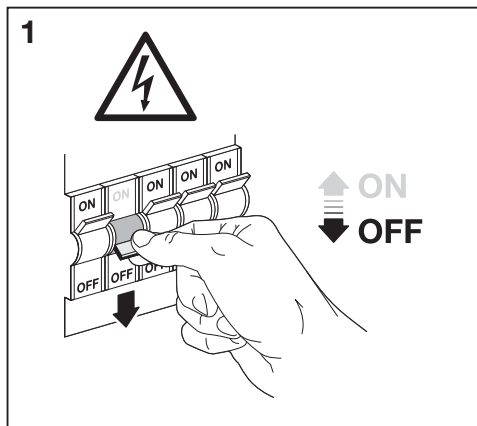

SMART⁺ WIFI FLARE

	EAN	W	lm	K	ΔT (°C)	V~	mA	Hz	PF
SMART WIFI FLARE WALL RGBW DG	4058075478275	7.5	290	3000	-20...+40	220-240	55	50/60	>0.5
SMART WIFI FLARE 60CM RGBW DG	4058075478299	7.5	290	3000	-20...+40	220-240	55	50/60	>0.5