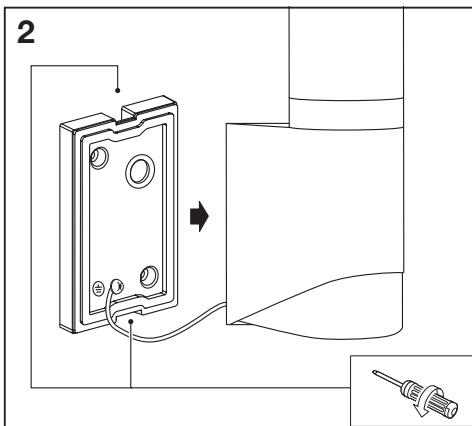

SMART⁺ WIFI FLARE

	EAN	W	lm	K	ΔT (°C)	V~	mA	Hz	PF
SMART WIFI FLARE WALL RGBW DG	4058075478275	7.5	290	3000	-20...+40	220-240	55	50/60	>0.5
SMART WIFI FLARE 60CM RGBW DG	4058075478299	7.5	290	3000	-20...+40	220-240	55	50/60	>0.5