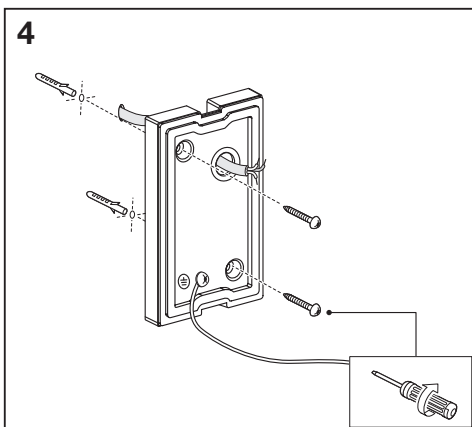

SMART⁺ WIFI FLARE

	EAN	W	lm	K	ΔT (°C)	V~	mA	Hz	PF
SMART WIFI FLARE WALL RGBW DG	4058075478275	7.5	290	3000	-20...+40	220-240	55	50/60	>0.5
SMART WIFI FLARE 60CM RGBW DG	4058075478299	7.5	290	3000	-20...+40	220-240	55	50/60	>0.5