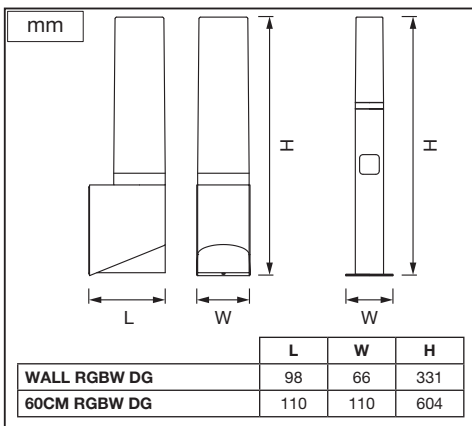

SMART⁺ WIFI FLARE

	EAN	W	lm	K	ΔT (°C)	V~	mA	Hz	PF
SMART WIFI FLARE WALL RGBW DG	4058075478275	7.5	290	3000	-20...+40	220-240	55	50/60	>0.5
SMART WIFI FLARE 60CM RGBW DG	4058075478299	7.5	290	3000	-20...+40	220-240	55	50/60	>0.5