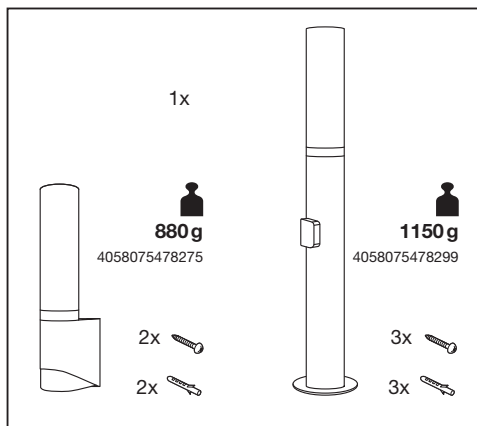

SMART⁺ WIFI FLARE

	EAN	W	lm	K	ΔT (°C)	V~	mA	Hz	PF
SMART WIFI FLARE WALL RGBW DG	4058075478275	7.5	290	3000	-20...+40	220-240	55	50/60	>0.5
SMART WIFI FLARE 60CM RGBW DG	4058075478299	7.5	290	3000	-20...+40	220-240	55	50/60	>0.5