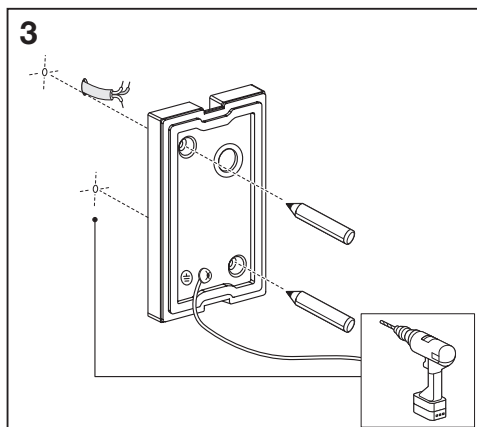

SMART⁺ WIFI FLARE

	EAN	W	lm	K	ΔT (°C)	V~	mA	Hz	PF
SMART WIFI FLARE WALL RGBW DG	4058075478275	7.5	290	3000	-20...+40	220-240	55	50/60	>0.5
SMART WIFI FLARE 60CM RGBW DG	4058075478299	7.5	290	3000	-20...+40	220-240	55	50/60	>0.5