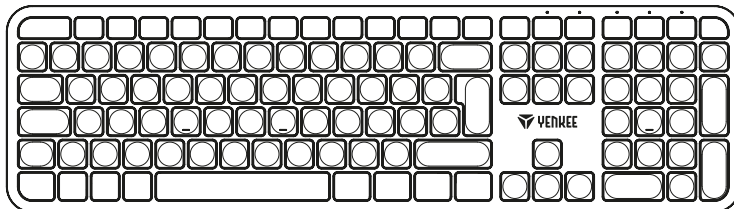

YKBB 2050

|    |   |
|----|---|
| EN | Dual 2.4G + BT multidevice wireless keyboard EGO                        |
| CZ | Duální 2,4G + BT bezdrátová klávesnice EGO pro více zařízení            |
| SK | Duálny 2,4G + BT bezdrôtová klávesnica EGO pre viac zariadení           |
| PL | Klawiatura bezprzewodowa EGO Dual 2.4G + BT dla wielu urządzeń multiple |
| HU | Vezeték nélküli billentyűzet EGO dual 2.4 G + BT több eszközhöz         |
| RS | Dvostruka 2.4G + BT bežična tastatura EGO za više uređaja               |
| HR | Dvostruka bežična tipkovnica EGO 2.4G + BT za više uređaja              |
| EA | Ασύρματο πληκτρολόγιο EGO 2,4 G + dual BT για πολλές συσκευές           |