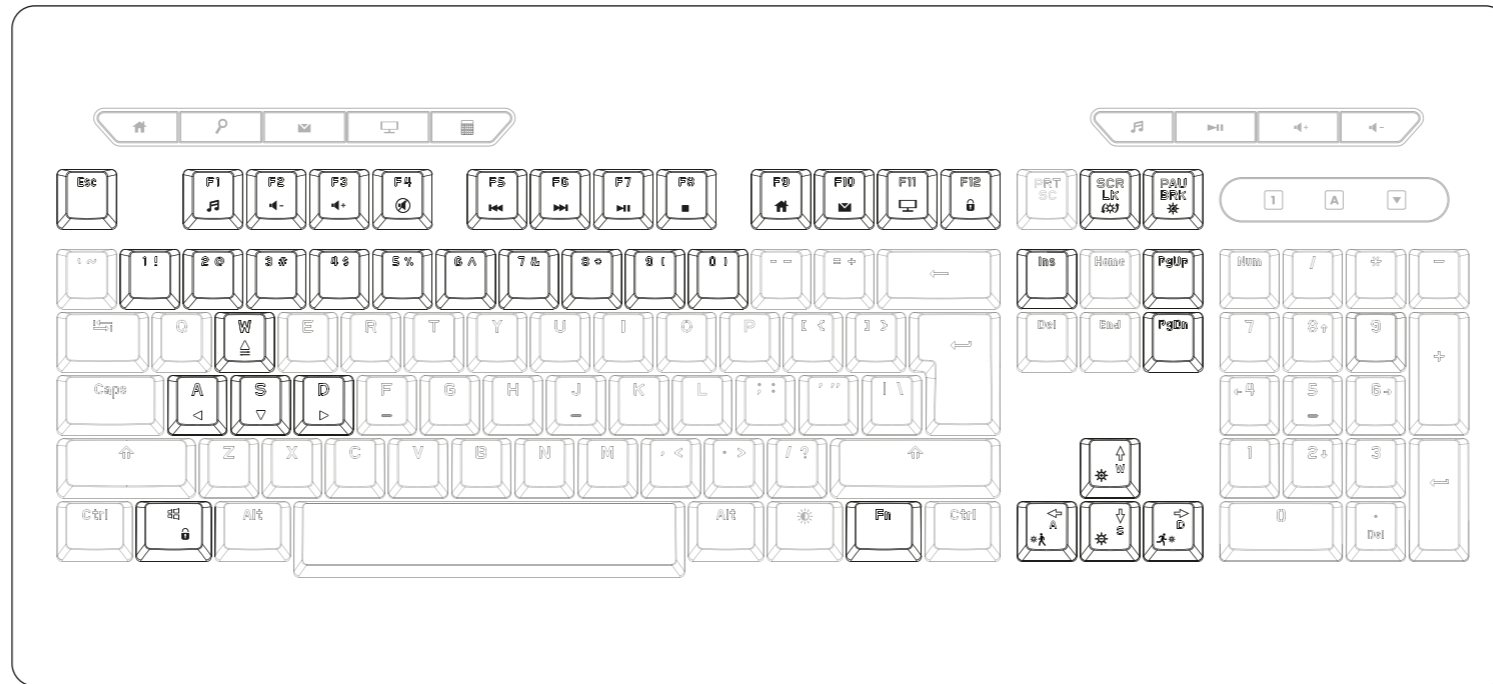

Copyright © 2021, Fast CR, a.s.

Revision 11/2021

Copyright © 2021, Fast CR, a.s.

Revision 11/2021

Fn + W = W S A D / ↑ ↓ ← →

Fn + [Window Lock] = [Window Lock]

Fn + [Up Arrow] / PgUp = [Lightbulb] [Bar Chart]

Fn + [Down Arrow] / PgDn = [Lightbulb] [Bar Chart]

Fn + [Right Arrow] = [Lightbulb] [Bar Chart]

Fn + [Left Arrow] = [Lightbulb] [Bar Chart]

Fn + PAU = [Lightbulb] [Pause]

Fn + Ins = [Lightbulb] [Lightbulb]

Fn + SCR = [Lightbulb] [Gears]

Fn + 1!/2@/3#/01/4$/5%/6^/7&/8*/9! = [Lightbulb] [Gears]

Fn + 01 = [Lightbulb]

Copyright © 2021, Fast CR, a.s.

Revision 11/2021