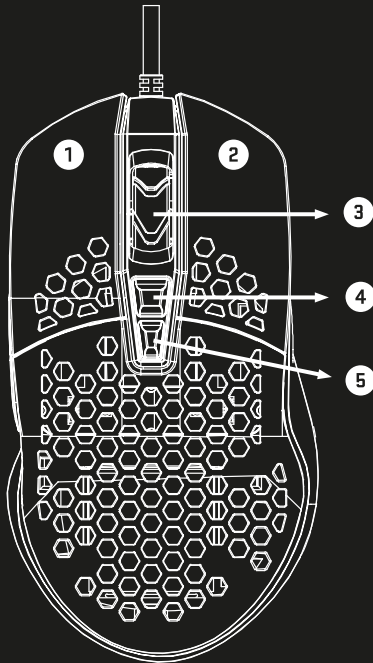

**EA** Ultralight προγραμματιζόμενο ποντίκι παιχνιδιών με οπίσθιο φωτισμό RGB.

Mode A Mode B Advanced Light Macro Chinese English

- 1 Cancel
- 2 Cancel
- 3 Cancel
- 4 Cancel
- 5 Cancel
- 6 DPI Loop
- 7 Fire Key1
- DPI Up
- DPI Down