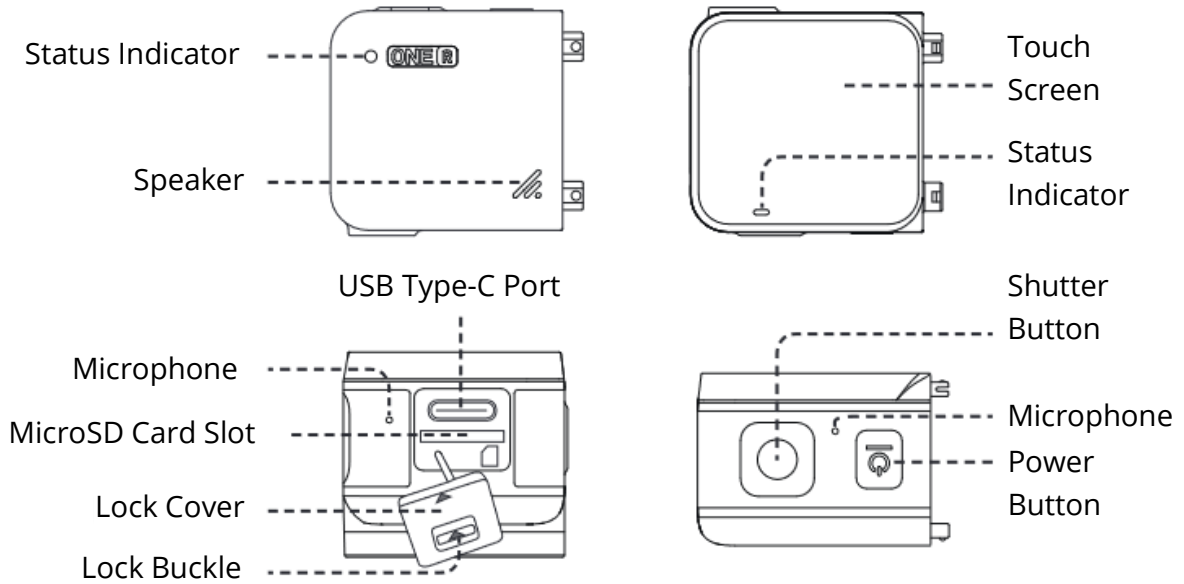

Core

4K Wide Angle Mod

Dual-Lens 360 Mod

Obsah je uzamčen

Dokončete, prosím, proces objednávky.

Následně budete mít přístup k celému dokumentu.

Proč je dokument uzamčen? Nahněvat Vás rozhodně nechceme. Jsou k tomu dva hlavní důvody: