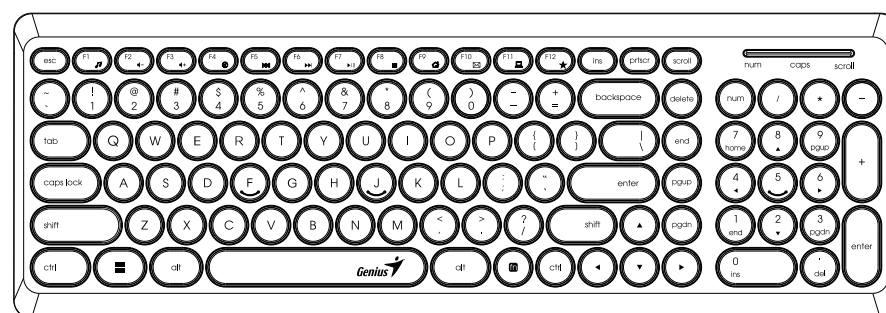

印刷封面 135mm

KYE Systems Corp.
#492, Sec. 5, Chongxin Rd., Sanhong Dist.,
New Taipei City 24160, Taiwan
Tel: 886-2-2995-6645
Fax: 886-2-2995-6649
Email: sim@geniusnet.com.tw
Email: csd@geniusnet.com.tw (Tech. Support)
http://www.geniusnet.com

SlimStar Q200 Stylish Multimedia Keyboard

12 Multimedia FN keys

12030089400-A

Multi-language Quick Guide

Replace Batteries

If the mouse or keyboard does not work properly, then the batteries have lost their charge, so you need to replace them.

Warning : do not mix or use different types of batteries at the same time.

Notes on Battery Usage

When you use the battery, carefully read and strictly observe the Safety Instructions and the notes described below :

- Different battery types and surrounding temperatures may affect the battery performance.
- Avoid using batteries in extremely cold environments as low temperatures can shorten the battery life and reduce wireless device performance.
- If you are using a new rechargeable battery or rechargeable battery that has not been used for an extended period of time (batteries that pass the expiry date are exceptions) it might affect the period of time according to local regulations.
  you can use this device. Therefore, to maximize their performance and lifetime, we recommend that you fully charge the batteries and discharge them for at least one complete cycle before use.
- The battery or wireless device may feel warm when using for an extended period of time. This is normal and not a malfunction.
- If you will not be using the batteries for an extended period of time, remove them from the wireless device to prevent leakage or corrosion.
- Always keep the terminals in a clean state.
- Risk of explosion if battery is replaced by an incorrect type.
- Dispose of used batteries according to local regulations.

English

Keyboard function key definition

	Fn + F1	Media Player
	Fn + F2	Volume -
	Fn + F3	Volume +
	Fn + F4	Mute
	Fn + F5	Previous
	Fn + F6	Track
	Fn + F7	Play / Pause
	Fn + F8	Stop Playing
	Fn + F9	Web / Homepage
	Fn + F10	Email
	Fn + F11	My computer
	Fn + F12	My favorite

Deutsch

Tastaturfunktionstastendefinition

	Fn + F1	Media Player
	Fn + F2	Lautstärke -
	Fn + F3	Lautstärke +
	Fn + F4	Stumm
	Fn + F5	Vorheriger
	Fn + F6	Nächster
	Fn + F7	Wiedergabe / Pause
	Fn + F8	Wiedergabe stoppen
	Fn + F9	Webbrowser
	Fn + F10	Email
	Fn + F11	Mein Computer
	Fn + F12	Mein Favorit

Français

Définition de la touche de fonction du clavier

	Fn + F1	Lecteur multimédia
	Fn + F2	Volume -
	Fn + F3	Volume +
	Fn + F4	Sourdine
	Fn + F5	Précédent
	Fn + F6	Suivant
	Fn + F7	Lecture / Pause
	Fn + F8	Arrêt de la lecture
	Fn + F9	Navigateur
	Fn + F10	Email
	Fn + F11	mon ordinateur
	Fn + F12	mon préféré

Italiano

Definizione del tasto funzione tastiera

	Fn + F1	Media Player
	Fn + F2	Volume -
	Fn + F3	Volume +
	Fn + F4	muto
	Fn + F5	Precedente
	Fn + F6	Prossimo
	Fn + F7	Riproduzione / Pausa
	Fn + F8	Ferma Riproduzione
	Fn + F9	Web Browser / Home
	Fn + F10	E-mail
	Fn + F11	Il mio computer
	Fn + F12	Il mio preferito

Español

Definición de la tecla de función del teclado

	Fn + F1	Reproductor multimedia
	Fn + F2	Volume
	Fn + F3	Volume +
	Fn + F4	Silencio
	Fn + F5	Anterior
	Fn + F6	Siguiente
	Fn + F7	Reproducir / Pausar
	Fn + F8	Pausar reproducción
	Fn + F9	Navegador de Internet
	Fn + F10	Correo electrónico
	Fn + F11	Mi computadora
	Fn + F12	Mi favorito

Brasil

Definição da tecla de função do teclado